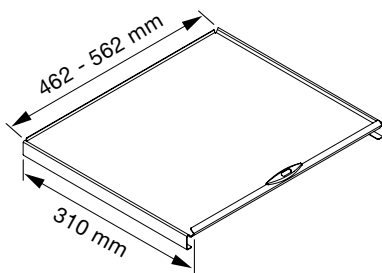

Art. nr.	Tip mm	Dotare de bază	Lățime corp mm	Preț RON	per
103 370 131	500 x 326 x 310	Recipient 1 x 12/1 x 15,5 l	500	1.024,67	1 buc
103 370 132	500 x 326 x 310	Recipient 1 x 12/2 x 7,5 l	500	1.043,88	1 buc
103 370 133	600 x 326 x 310	Recipient 2 x 15,5 l	600	1.071,62	1 buc
103 370 134	600 x 326 x 310	Recipient 1 x 15,5/2 x 7,5 l	600	1.090,83	1 buc

Grupă produs 300 375

103370131

103370132

103370133

103370134

Coș VS ENVI Free

Tip: VS ENVI Space
 Material: Plastic
 Finisaj: Gri lava

Art. nr.	Conținut l	Tip mm	Preț RON	per
103 370 049 •	7.5	183 x 216 x 302	98,60	1 buc
103 370 056 •	10	230 x 326 x 191	92,87	1 buc
103 370 057 •	12	183 x 326 x 302	121,75	1 buc
103 370 058 •	15.5	230 x 326 x 302	134,35	1 buc
103 370 059 •	16	183 x 326 x 382	125,32	1 buc
103 370 060 •	22	230 x 326 x 382	141,86	1 buc
103 370 061 •	29	315 x 326 x 382	159,03	1 buc