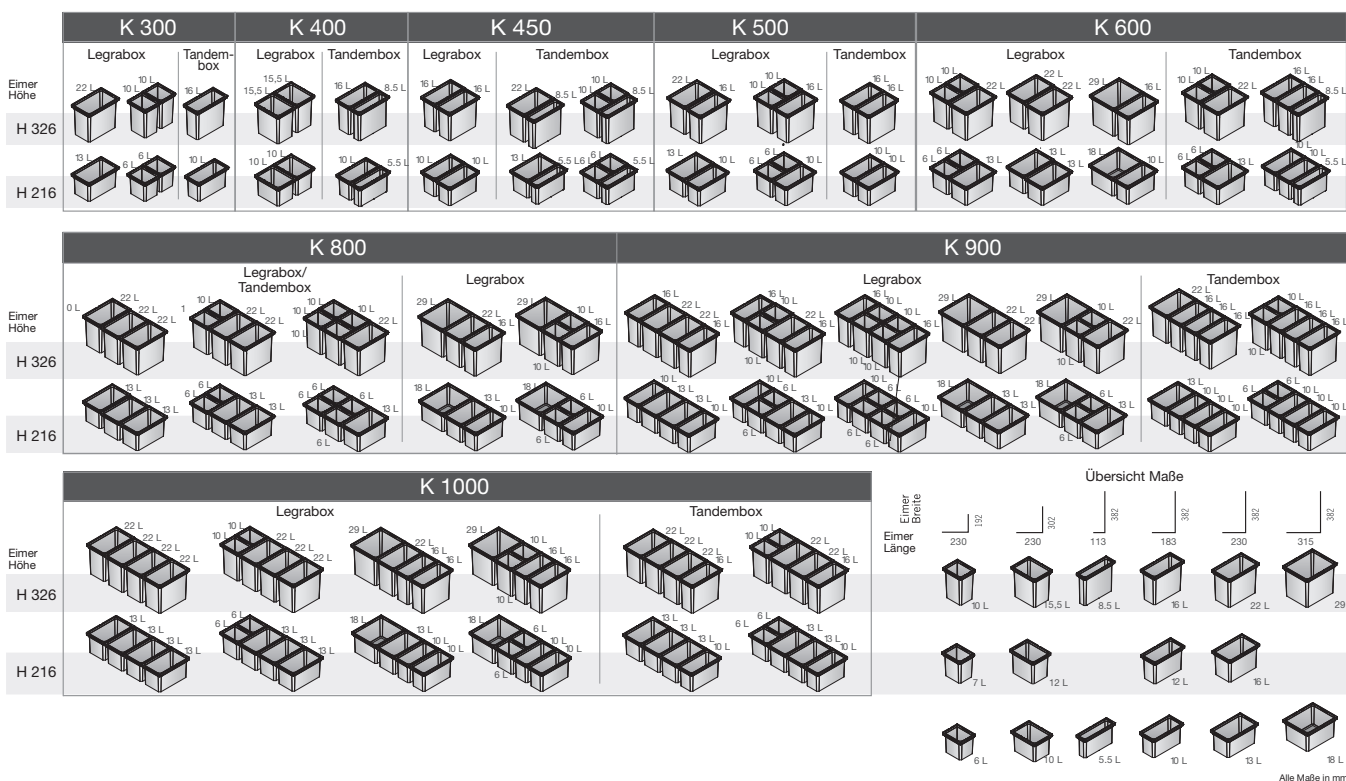

Variante coşuri VS ENVI Free