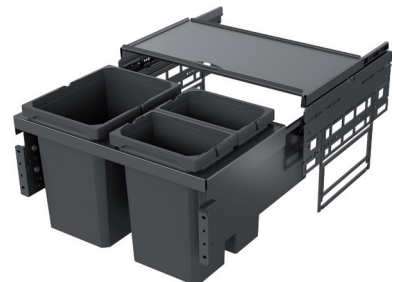

Grupă produs 300 375

103370131

103370132

103370133

103370134

Coș VS ENVI Free

Tip: VS ENVI Space
 Material: Plastic
 Finisaj: Gri lava

Art. nr.	Conținut l	Tip mm	Preț RON	per
103 370 049 •	7.5	183 x 216 x 302	98,60	1 buc
103 370 056 •	10	230 x 326 x 191	92,87	1 buc
103 370 057 •	12	183 x 326 x 302	121,75	1 buc
103 370 058 •	15.5	230 x 326 x 302	134,35	1 buc
103 370 059 •	16	183 x 326 x 382	125,32	1 buc
103 370 060 •	22	230 x 326 x 382	141,86	1 buc
103 370 061 •	29	315 x 326 x 382	159,03	1 buc