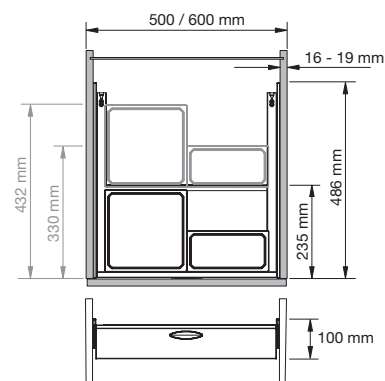

Sertar organizare Orga-Board VS ENVI Drawer

Modulul de completare, care, prin funcționalitatea sa ca organizator de sertar, îmbogățește sistemele de colectare deșeuri (Öko liner) cu o soluție inovativă de depozitare în dulapurile inferioare. Mulțumită opțiunilor multiple de echipare, pe cadrele metalice vopsite se agăță variabil recipientele din plastic - în funcție de poziția legăturilor la apă în dulapul inferior - și se pot folosi ca recipiente practice pentru depozitarea de materiale de curățenie sau ustensile de bucătărie. Organizatorul se poziționează pe două glisiere sincronizate cu deschidere totală și se deschide și închide cu amortizare.

- Easyfit: montaj fără șcule al sertarului și prinderilor de recipiente
- Șablon de montaj integrat: nu este necesară măsurarea la montarea în corp.
- Amortizare integrată și închidere automată la ambele glisiere.

Livrare:

1 organizator sertar Orga-Board
1 recipient 1,2 litri
1 recipient 2,7 litri

Grosime laterală corp mobilier: 16-19 mm
Înălțime de montare: 100 mm
Dotare de bază: Recipiente 1 x 2,7 / 1 x 1,2 litri
Material: Oțel/Plastic
Finisaj: Gri lava

Art. nr.	Lățime corp mobilier mm	Tip mm	Adâncime montare mm	Preț RON	per
103 370 034 •	500	500 x 100 x 490	235 fără și 490 cu inserții	816,66	1 buc
103 370 037 •	600	600 x 100 x 490	235 fără și 490 cu inserții	840,19	1 buc

Grupă produs 300 375

Taviță organizare VS ENVI Drawer

- Inserția se poate amplasa suplimentar în sertarul VS ENVI Drawer sau se poate agăța.

Finisaj: Gri lava

Art. nr.	Tip mm	Conținut l	Material	Preț RON	per
103 370 041 •	102 x 82 x 204	1.2	plastic	61,45	1 buc
103 370 038 •	204 x 82 x 204	2.7	plastic	72,26	1 buc

Grupă produs 300 375