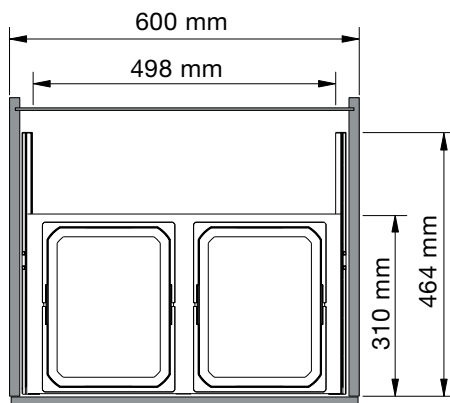

Indicație:

Diverse accesorii opționale precum capac de găleată, capac Bio cu filtru de carbon activ sau suport practic pentru saci, se comandă separat.

Tip montaj: pentru corpul de chiuvete cu legătură la fronturi
 Înălțime de montare: 370 mm
 Adâncime montare: 464 mm
 Material: plastic
 Finisaj: gri lava

Art. nr.	Tip mm	Dotare de bază	Lățime corp mm	Preț RON	per
103 370 131	500 x 326 x 310	Recipient 1 x 12/1 x 15,5 l	500	1.024,67	1 buc
103 370 132	500 x 326 x 310	Recipient 1 x 12/2 x 7,5 l	500	1.043,88	1 buc
103 370 133	600 x 326 x 310	Recipient 2 x 15,5 l	600	1.071,62	1 buc
103 370 134	600 x 326 x 310	Recipient 1 x 15,5/2 x 7,5 l	600	1.090,83	1 buc

Grupă produs 300 375

103370131

103370132

103370133

103370134

Coș VS ENVI Free

Tip: VS ENVI Space
 Material: Plastic
 Finisaj: Gri lava

Art. nr.	Conținut l	Tip mm	Preț RON	per
103 370 049 •	7.5	183 x 216 x 302	98,60	1 buc
103 370 056 •	10	230 x 326 x 191	92,87	1 buc
103 370 057 •	12	183 x 326 x 302	121,75	1 buc
103 370 058 •	15.5	230 x 326 x 302	134,35	1 buc
103 370 059 •	16	183 x 326 x 382	125,32	1 buc
103 370 060 •	22	230 x 326 x 382	141,86	1 buc
103 370 061 •	29	315 x 326 x 382	159,03	1 buc