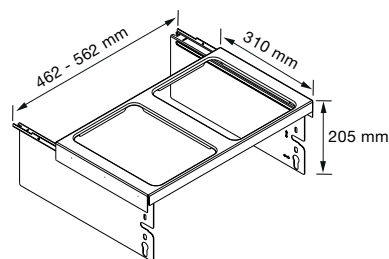

Art. nr.	Tip mm	Dotare de bază	Lățime corp mm	Preț RON	per
103 370 131	500 x 326 x 310	Recipient 1 x 12/1 x 15,5 l	500	1.024,67	1 buc
103 370 132	500 x 326 x 310	Recipient 1 x 12/2 x 7,5 l	500	1.043,88	1 buc
103 370 133	600 x 326 x 310	Recipient 2 x 15,5 l	600	1.071,62	1 buc
103 370 134	600 x 326 x 310	Recipient 1 x 15,5/2 x 7,5 l	600	1.090,83	1 buc

Grupă produs 300 375

103370131

103370132

103370133

103370134

Coș VS ENVI Free

Tip: VS ENVI Space
 Material: Plastic
 Finisaj: Gri lava

Art. nr.	Conținut l	Tip mm	Preț RON	per
103 370 049 •	7.5	183 x 216 x 302	98,60	1 buc
103 370 056 •	10	230 x 326 x 191	92,87	1 buc
103 370 057 •	12	183 x 326 x 302	121,75	1 buc
103 370 058 •	15.5	230 x 326 x 302	134,35	1 buc
103 370 059 •	16	183 x 326 x 382	125,32	1 buc
103 370 060 •	22	230 x 326 x 382	141,86	1 buc
103 370 061 •	29	315 x 326 x 382	159,03	1 buc