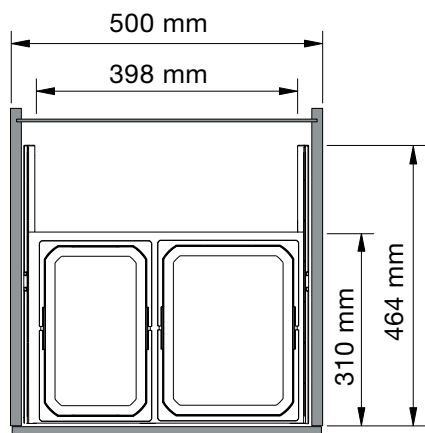

Art. nr.	Tip mm	Dotare de bază	Lățime corp mm	Preț RON	per
103 370 131	500 x 326 x 310	Recipient 1 x 12/1 x 15,5 l	500	1.024,67	1 buc
103 370 132	500 x 326 x 310	Recipient 1 x 12/2 x 7,5 l	500	1.043,88	1 buc
103 370 133	600 x 326 x 310	Recipient 2 x 15,5 l	600	1.071,62	1 buc
103 370 134	600 x 326 x 310	Recipient 1 x 15,5/2 x 7,5 l	600	1.090,83	1 buc

Grupă produs 300 375

103370131

103370132

103370133

103370134

Coș VS ENVI Free

Tip: VS ENVI Space
 Material: Plastic
 Finisaj: Gri lava

Art. nr.	Conținut l	Tip mm	Preț RON	per
103 370 049 •	7.5	183 x 216 x 302	98,60	1 buc
103 370 056 •	10	230 x 326 x 191	92,87	1 buc
103 370 057 •	12	183 x 326 x 302	121,75	1 buc
103 370 058 •	15.5	230 x 326 x 302	134,35	1 buc
103 370 059 •	16	183 x 326 x 382	125,32	1 buc
103 370 060 •	22	230 x 326 x 382	141,86	1 buc
103 370 061 •	29	315 x 326 x 382	159,03	1 buc