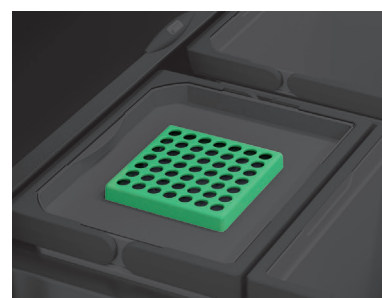

Capac VS ENVI Space cu filtru de carbon activ

- Capac opțional Bio cu filtru de carbon activ pentru sistemul de separarea deșeurilor Öko liner
- filtrează și neutralizează mirosuri neplăcute ale resturilor menajere pentru găleata de 10 litri

Finisaj: Gri lava

Art. nr.	Tip montaj	Material	Preț RON	per
103 370 067	Coșuri 7,5/12 litri	plastic	62,21	1 buc
103 370 069	Coșuri 6/10/12,5 litri	plastic	42,62	1 buc
103 370 070	Coșuri 10/15,5 litri	plastic	61,07	1 buc

Grupă produs 300 375