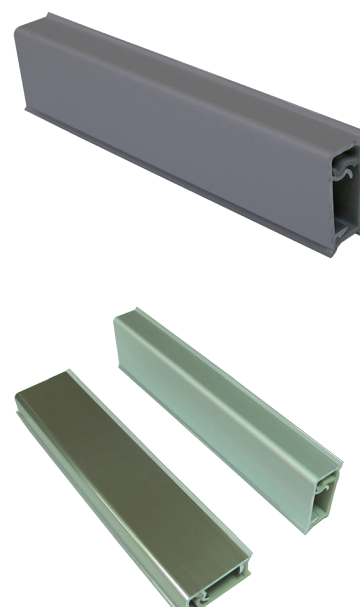

Profil terminal perete 12/25

Art. nr.	Material	Finisaj	L x l x H mm	Preț RON	per
103 334 306	Plastic / aluminiu	eloxat	4200 x 25 x 12	84,20	1 buc
103 334 325	Plastic / aluminiu	finisaj inox	4200 x 25 x 12	103,00	1 buc

Grupă produs 300