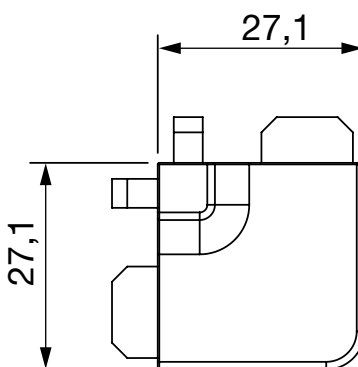

Colțare exterior profil L - Gola

Art. nr.	Material	Finisaj	Preț RON	per
103 333 440 •	plastic	culoare aluminiu	16,20	1 buc
103 333 442 •	plastic	alb	13,33	1 buc
103 338 890 •	aluminiu	eloxat natur	94,20	1 buc

Grupă produs YV2