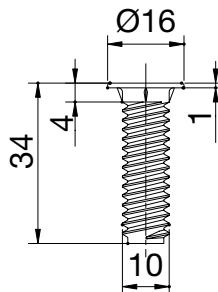

schachermayer

Picior mobilă reglabilă GEO

Diametru picior \varnothing : 30 mm
Interval de reglare: +18/-5 mm

Art. nr.	Înălțime soclu mm	Material	Preț RON	per
103 337 073 •	100	plastic negru	86,90	100 buc
103 337 074 •	150	plastic negru	107,00	100 buc
103 338 047 •	120	plastic negru	94,00	100 buc

Diametru picior \varnothing : 50/60 mm

Art. nr.	Înălțime soclu mm	Material	Preț RON	per
103 335 785 •	100	plastic negru	97,20	100 buc
103 338 459 •	120	plastic negru	121,50	100 buc
103 335 786 •	150	plastic negru	133,00	100 buc

Grupă produs YV2 YV6

Șurub picior mobilă bucătărie

Art. nr.	Dimensiune mm	Material	Preț RON	per
103 325 349 •	ø 16 x 34 mm	oțel zincat	55,00	100 buc

Grupă produs YV2 YV6

Șurub de fixare GEO II 10x35

Art. nr.	Material	Preț RON	per
103 334 275 •	oțel zincat	0,62	1 buc