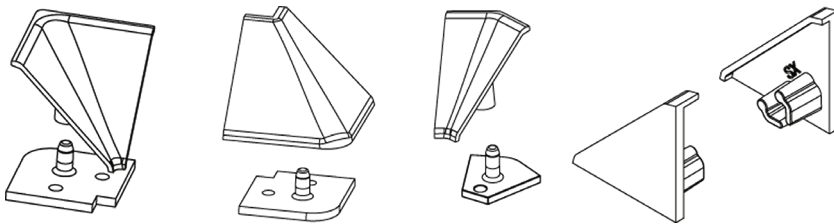

Set accesorii 29/29

Indicație: pentru profil antistrop 29/29!

Livrare:

- câte 1 capac stânga și dreapta
- 1 colț exterior
- 1 colț interior
- 1 colț interior 135 °

Material: Plastic

Art. nr.	Finisaj	Preț RON	per
103 333 377	gri mat	3,55	1 set
103 333 378	gri închis mat	3,55	1 set
103 333 379	alb mat	3,55	1 set

Grupă produs YV2 YV5