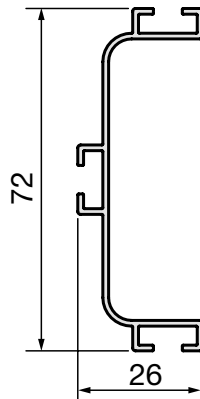

Profil ornament orizontal C - Gola

Material: AluminIU
Înălțime: 72 mm

Art. nr.	Finisaj	Lungime mm	Adâncime mm	Preț RON	per
103 338 885	eloxat natur	4200	25	164,00	1 buc
103 338 892	alb lucios	4200	26	196,24	1 buc

Grupă produs 300