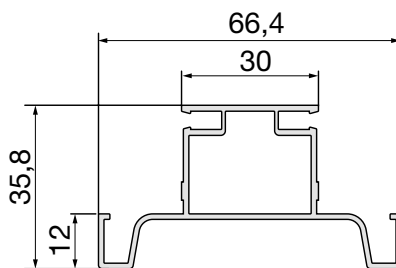

Material: AluminIU
Înălțime: 72 mm

Art. nr.	Finisaj	Lungime mm	Adâncime mm	Preț RON	per
103 338 885	eloxat natur	4200	25	164,00	1 buc
103 338 892	alb lucios	4200	26	196,24	1 buc

Grupă produs 300

Profil ornament orizontal L - Gola

Material: AluminIU
Înălțime: 57 mm
Adâncime: 26 mm

Art. nr.	Finisaj	Lungime mm	Preț RON	per
103 338 884	eloxat natur	4200	126,00	1 buc
103 338 891	alb lucios	4200	180,95	1 buc

Grupă produs 300

Profil ornament vertical C - Gola

Material: Aluminiu
 Înălțime: 66,4 mm
 Adâncime: 12 mm

Art. nr.	Finisaj	Lungime mm	Preț RON	per
103 338 886 •	eloxat natur	4700	272,00	1 buc
103 338 893 •	alb lucios	4700	315,26	1 buc

Grupă produs 300

Profil ornament vertical L - Gola

Material: Aluminiu
 Înălțime: 48 mm
 Adâncime: 12 mm

Art. nr.	Finisaj	Lungime	Preț RON	per
103 338 887 •	eloxat natur	4700	211,00	1 buc
103 338 894 •	alb lucios	4700	258,30	1 buc

Grupă produs 300

Colțare interior profil C - Gola