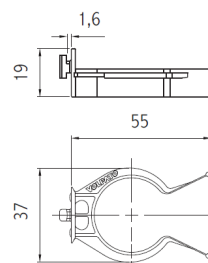

Diametru picior \varnothing : 50/60 mm

Art. nr.	Înălțime soclu mm	Material	Preț RON	per
103 335 785 •	100	plastic negru	97,20	100 buc
103 338 459 •	120	plastic negru	121,50	100 buc
103 335 786 •	150	plastic negru	133,00	100 buc

Grupă produs YV2

**Clips plintă PVC pentru picior soclu reglabil GEO/GEO III**

- Adecvat pentru picior mobilă GEO/GEO III

ø: 30 mm
Material: Plastic negru

Art. nr.	Preț RON	per
103 334 277 •	31,30	100 buc

Grupă produs YV2 YV4

**Clips mască pentru plintă de aluminiu**

Material: Plastic negru

Art. nr.	Preț RON	per
103 337 077 •	30,00	100 buc

Grupă produs YV2

Plintă plastic înfoliată cu aluminiu

- Se livrează la bara de 4000 mm
- Cu setul necesar de accesorii (se comandă separat) se pot realiza multe soluții de colțuri
- Prindere pe piciorul reglabil de bază Unico / Geo III cu clipsul adecvat (se comandă separat)