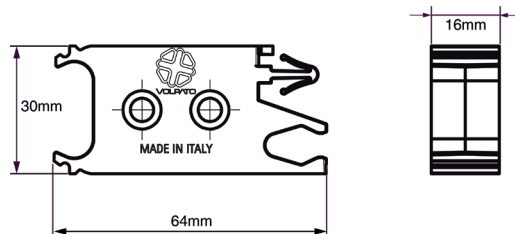

Material: Aluminiu
 Finisaj: Eloxat natur
 Înălțime: 48,2 mm
 Adâncime: 17 mm

Art. nr.	Lungime mm	Preț RON	per
103 332 943 •	4200	140,58	1 buc

Grupă produs 300

Profil Gola Clap'n'Fit orizontal G39

Material: Aluminiu
 Finisaj: Eloxat natur
 Înălțime: 66,2 mm
 Adâncime: 17 mm

Art. nr.	Lungime mm	Preț RON	per
103 332 944 •	4200	167,36	1 buc

Grupă produs 300

Capac profil C G38 - Gola

Material: Plastic
 Finisaj: Finisaj aluminiu

Art. nr.	Lungime mm	Înălțime mm	Adâncime mm	Preț RON	per
103 332 945 •	28	50.2	3.2	4,05	1 set

Grupă produs 300

Capac profil C G39 - Gola

Material: Plastic
 Finisaj: Finisaj aluminiu

Art. nr.	Lungime mm	Înălțime mm	Adâncime mm	Preț RON	per
103 332 946 •	28	70.4	3.2	8,75	1 set

Grupă produs 300

Piesa fixare profil Gola Clap'n'Fit G38/G39

Material: Plastic

Art. nr.	Preț RON	per
103 332 947 •	18,42	1 buc

Grupă produs 300

Profil mâner cu etanșare

Pentru dulapuri suspendate fără mâner

Material: Aluminiu
 Finisaj: Eloxat natur
 Grosime plăci: 18 mm
 Model: Decupabil
 Tip montaj: Pentru frezare