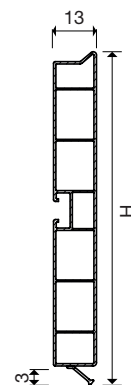

Plintă plastic înfoliată cu aluminiu

- Se livrează la bara de 4000 mm
- Cu setul necesar de accesorii (se comandă separat) se pot realiza multe soluții de colțuri
- Prindere pe piciorul reglabil de bază Unico / Geo III cu clipsul adecvat (se comandă separat)

Lungime: 4000 mm
Adâncime: 13 mm
Material: Plastic

Art. nr.	Înălțime mm	Finisaj	Preț RON	per
103 324 702 •	100	alb lucios	62,50	1 buc
103 324 705 •	120	alb lucios	71,60	1 buc
103 324 708 •	150	alb lucios	83,70	1 buc
103 323 994 •	100	aluminiu periat	53,30	1 buc
103 323 995 •	120	aluminiu periat	74,40	1 buc
103 323 996 •	150	aluminiu periat	96,40	1 buc
103 324 719 •	100	oțel superior periat	69,20	1 buc
103 324 720 •	120	oțel superior periat	79,10	1 buc
103 324 721 •	150	oțel superior periat	94,60	1 buc
103 324 700 •	100	aluminiu natur	67,00	1 buc
103 324 703 •	120	aluminiu natur	80,80	1 buc
103 324 706 •	150	aluminiu natur	95,30	1 buc

Grupă produs YV2 YV4