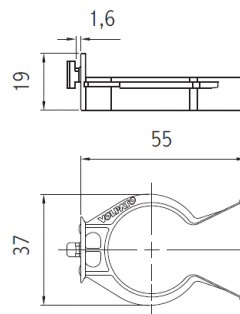

Diametru picior \varnothing : 50/60 mm

Art. nr.	Înălțime soclu mm	Material	Preț RON	per
103 335 785 •	100	plastic negru	97,20	100 buc
103 338 459 •	120	plastic negru	121,50	100 buc
103 335 786 •	150	plastic negru	133,00	100 buc

Grupă produs YV2

**Clips plintă PVC pentru picior soclu reglabil GEO/GEO III**

- Adecvat pentru picior mobilă GEO/GEO III

ø: 30 mm
Material: Plastic negru

Art. nr.	Preț RON	per
103 334 277 •	31,30	100 buc

Grupă produs YV2 YV4

**Clips mască pentru plintă de aluminiu**

Material: Plastic negru

Art. nr.	Preț RON	per
103 337 077 •	30,00	100 buc

Grupă produs YV2

Plintă plastic înfoliată cu aluminiu

- Se livrează la bara de 4000 mm
- Cu setul necesar de accesorii (se comandă separat) se pot realiza multe soluții de colțuri
- Prindere pe piciorul reglabil de bază Unico / Geo III cu clipsul adecvat (se comandă separat)