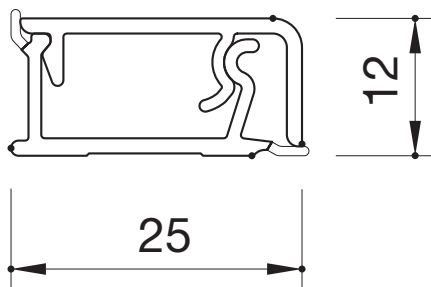

Profil terminal perete 12/25

Art. nr.	Material	Finisaj	L x l x H mm	Preț RON	per
103 334 306	Plastic / aluminiu	eloxat	4200 x 25 x 12	84,20	1 buc
103 334 325	Plastic / aluminiu	finisaj inox	4200 x 25 x 12	103,00	1 buc

Grupă produs 300