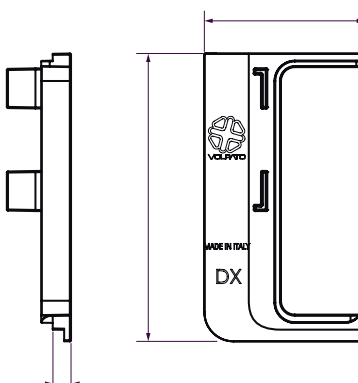

Material: Aluminiu
 Finisaj: Eloxat natur
 Înălțime: 48,2 mm
 Adâncime: 17 mm

Art. nr.	Lungime mm	Preț RON	per
103 332 943 •	4200	140,58	1 buc

Grupă produs 300

Profil Gola Clap'n'Fit orizontal G39

Material: Aluminiu
 Finisaj: Eloxat natur
 Înălțime: 66,2 mm
 Adâncime: 17 mm

Art. nr.	Lungime mm	Preț RON	per
103 332 944 •	4200	167,36	1 buc

Grupă produs 300

Capac profil C G38 - Gola

Material: Plastic
 Finisaj: Finisaj aluminiu

Art. nr.	Lungime mm	Înălțime mm	Adâncime mm	Preț RON	per
103 332 945 •	28	50.2	3.2	4,05	1 set

Grupă produs 300

Capac profil C G39 - Gola

Material: Plastic
 Finisaj: Finisaj aluminiu

Art. nr.	Lungime mm	Înălțime mm	Adâncime mm	Preț RON	per
103 332 946 •	28	70.4	3.2	8,75	1 set

Grupă produs 300

Piesa fixare profil Gola Clap'n'Fit G38/G39

Material: Plastic

Art. nr.	Preț RON	per
103 332 947 •	18,42	1 buc

Grupă produs 300

Profil mâner cu etanșare

Pentru dulapuri suspendate fără mâner

Material: Aluminiu
 Finisaj: Eloxat natur
 Grosime plăci: 18 mm
 Model: Decupabil
 Tip montaj: Pentru frezare