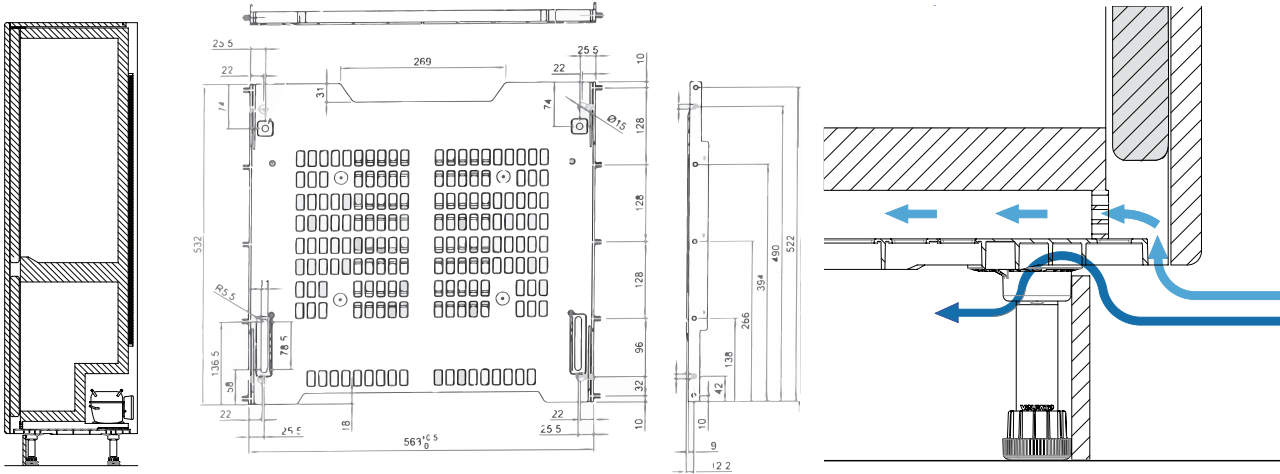

Grilă ventilație frigider

Material: Plastic negru
Adâncime montare: 532 mm

Art. nr.	L x H x A mm	Preț RON	per
103 338 914 •	563 x 22 x 514	44,55	1 buc

Grupă produs YV2