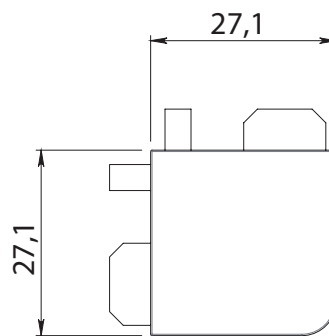

Colțare exterior profil C - Gola

Art. nr.	Material	Finisaj	Preț RON	per
103 333 446 •	plastic	alb	13,33	1 buc
103 333 766 •	aluminiu	argintiu mat	91,70	1 buc
103 333 444 •	plastic	culoare aluminiu	16,20	1 buc

Grupă produs YV2