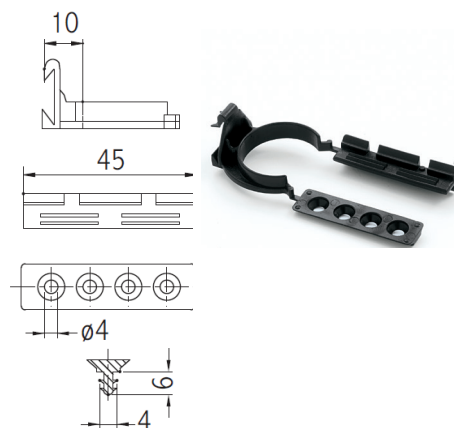

Grupă produs YV2 YV6

Șurub picior mobilă bucătărie

Art. nr.	Dimensiune mm	Material	Preț RON	per
103 325 349 •	ø 16 x 34 mm	oțel zincat	55,00	100 buc

Grupă produs YV2 YV6

Șurub de fixare GEO II 10x35

Art. nr.	Material	Preț RON	per
103 334 275 •	oțel zincat	0,62	1 buc

Grupă produs YV2

Clips plintă PAL, cu placă de prindere GEO

incl. placă de fixare cu șurub sau nit.

Material: Plastic negru

Art. nr.	Preț RON	per
103 334 278 •	20,15	100 buc

Grupă produs YV2 YV4

Clips plintă pentru piciorul de mobilă GEO III

Art. nr.	Material	Uî	UM	Preț RON	per
103 333 487	Plastic negru	2000	buc	131,00	100 buc

Grupă produs YV2

Clips plintă PAL pentru picior soclu reglabil GEO/GEO III

Material: Plastic negru

Art. nr.	Preț RON	per
103 333 731 •	131,00	100 buc

Grupă produs YV2

**Clips plintă PVC pentru picior soclu reglabil GEO/GEO III**

- Adecvat pentru picior mobilă GEO/GEO III

ø: 30 mm
Material: Plastic negru

Art. nr.	Preț RON	per
103 334 277 •	31,30	100 buc