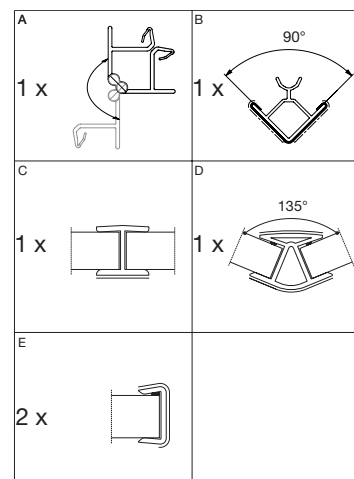

Set accesorii plintă plastic înfoliată cu aluminiu

Se livrează:

- 1 colț interior/ exterior (A); 90° - 90°
- 1 colț exterior (B); 90°
- 1 piesă de îmbinare (C); dreaptă
- 1 colț exterior (D); 135°
- 2 capete (E)

Material: Plastic

Art. nr.	Finisaj	Înălțime mm	Preț RON	per
103 324 712 •	alb lucios	100	20,95	1 set
103 324 715 •	alb lucios	120	22,30	1 set
103 324 718 •	alb lucios	150	24,85	1 set
103 324 710 •	aluminiu natur	100	21,95	1 set
103 324 713 •	aluminiu natur	120	24,00	1 set
103 324 716 •	aluminiu natur	150	28,00	1 set
103 324 722 •	oțel superior periat	100	22,35	1 set
103 324 723 •	oțel superior periat	120	22,85	1 set
103 324 724 •	oțel superior periat	150	28,25	1 set

Grupă produs YV2 YV4