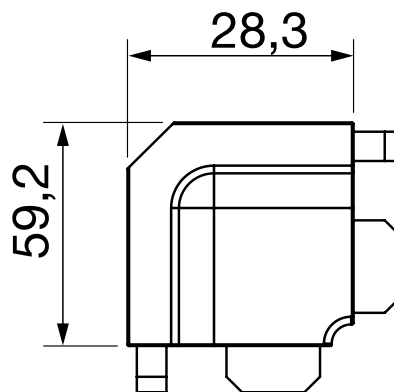

Colțare interior profil ornament orizontal L - Gola

Art. nr.	Material	Finisaj	Preț RON	per
103 333 441 •	plastic	culoare aluminiu	16,20	1 buc
103 333 443 •	plastic	alb	13,33	1 buc
103 338 889 •	aluminiu	eloxat natur	96,00	1 buc

Grupă produs YV2