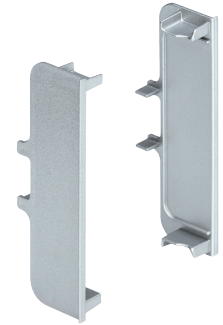

Capace închise

Capac profil L - Gola

Livrare:
Set stânga/dreapta

Lungime: 28,3 mm
Înălțime: 59,3
Adâncime: 3

Art. nr.	Material	Finisaj	Model	Preț RON	per
103 333 452	plastic	alb	închis	7,97	1 set
103 333 450	plastic	alb	deschis	3,66	1 set
103 333 764	plastic	aluminiu	deschis	3,60	1 buc
103 333 451	plastic	aluminiu	închis	9,01	1 set

Grupă produs YV2