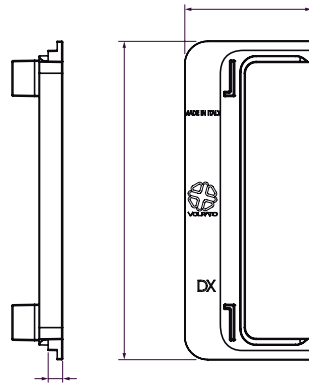

Art. nr.	Lungime mm	Preț RON	per
103 332 944 •	4200	167,36	1 buc

Grupă produs 300

Capac profil C G38 - Gola

Material: Plastic
 Finisaj: Finisaj aluminiu

Art. nr.	Lungime mm	Înălțime mm	Adâncime mm	Preț RON	per
103 332 945 •	28	50.2	3.2	4,05	1 set

Grupă produs 300

Capac profil C G39 - Gola

Material: Plastic
 Finisaj: Finisaj aluminiu

Art. nr.	Lungime mm	Înălțime mm	Adâncime mm	Preț RON	per
103 332 946 •	28	70.4	3.2	8,75	1 set

Grupă produs 300

Piesa fixare profil Gola Clap'n'Fit G38/G39

Material: Plastic

Art. nr.	Preț RON	per
103 332 947 •	18,42	1 buc

Grupă produs 300

Profil mâner cu etanșare

Pentru dulapuri suspendate fără mâner

Material: Aluminiu
 Finisaj: Eloxat natur
 Grosime plăci: 18 mm
 Model: Decupabil
 Tip montaj: Pentru frezare