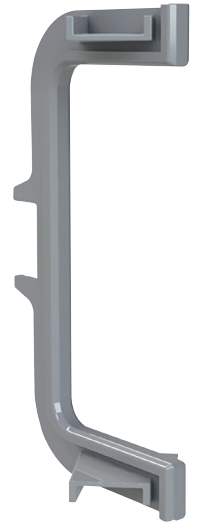

Colțare interior profil C - Gola

Material: Plastic

Art. nr.	Finisaj	Preț RON	per
103 333 445 •	culoare aluminiu	16,20	1 buc
103 333 447 •	alb	13,33	1 buc

Grupă produs 300