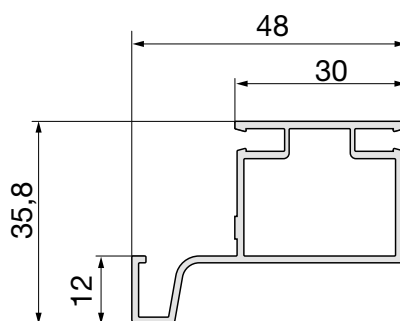

Material: AluminIU
Înălțime: 57 mm
Adâncime: 26 mm

Art. nr.	Finisaj	Lungime mm	Preț RON	per
103 338 884	eloxat natur	4200	126,00	1 buc
103 338 891	alb lucios	4200	180,95	1 buc

Grupă produs 300

Profil ornament vertical C - Gola

Material: Aluminiu
 Înălțime: 66,4 mm
 Adâncime: 12 mm

Art. nr.	Finisaj	Lungime mm	Preț RON	per
103 338 886 •	eloxat natur	4700	272,00	1 buc
103 338 893 •	alb lucios	4700	315,26	1 buc

Grupă produs 300

Profil ornament vertical L - Gola

Material: Aluminiu
 Înălțime: 48 mm
 Adâncime: 12 mm

Art. nr.	Finisaj	Lungime	Preț RON	per
103 338 887 •	eloxat natur	4700	211,00	1 buc
103 338 894 •	alb lucios	4700	258,30	1 buc

Grupă produs 300

Colțare interior profil C - Gola