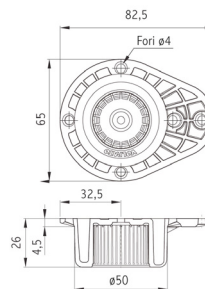

Suport fixare picior mobilă GEO

Tip montaj: Fixare cu șurub

Art. nr.	Material	Preț RON	per
103 337 075 •	plastic negru	47,05	100 buc

Grupă produs YV2 YV6