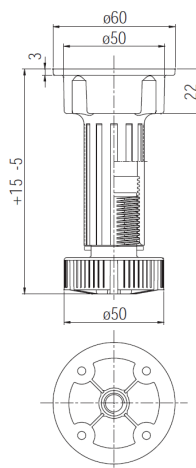

schachermayer

Picior mobilă reglabilă GEO

Diametru picior \varnothing : 30 mm
Interval de reglare: +18/-5 mm

Art. nr.	Înălțime soclu mm	Material	Preț RON	per
103 337 073 •	100	plastic negru	86,90	100 buc
103 337 074 •	150	plastic negru	107,00	100 buc
103 338 047 •	120	plastic negru	94,00	100 buc

Grupă produs YV2 YV6

Suport fixare picior mobilă GEO

Tip montaj: Fixare cu șurub

Art. nr.	Material	Preț RON	per
103 337 075 •	plastic negru	47,05	100 buc

Grupă produs YV2 YV6

Picior mobilă reglabilă GEO III

Diametru picior \varnothing : 50/60 mm

Art. nr.	Înălțime soclu mm	Material	Preț RON	per
103 335 785 •	100	plastic negru	97,20	100 buc
103 338 459 •	120	plastic negru	121,50	100 buc
103 335 786 •	150	plastic negru	133,00	100 buc

Grupă produs YV2 YV6

Șurub picior mobilă bucătărie

Art. nr.	Dimensiune mm	Material	Preț RON	per
103 325 349 •	ø 16 x 34 mm	oțel zincat	55,00	100 buc

Grupă produs YV2 YV6

Șurub de fixare GEO II 10x35

Art. nr.	Material	Preț RON	per
103 334 275 •	oțel zincat	0,62	1 buc