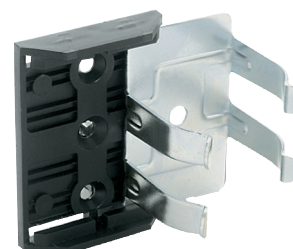

Grupă produs YV2 YV6

Șurub picior mobilă bucătărie

Art. nr.	Dimensiune mm	Material	Preț RON	per
103 325 349 •	ø 16 x 34 mm	oțel zincat	55,00	100 buc

Grupă produs YV2 YV6

Șurub de fixare GEO II 10x35

Art. nr.	Material	Preț RON	per
103 334 275 •	oțel zincat	0,62	1 buc

Grupă produs YV2

Clips plintă PAL, cu placă de prindere GEO

incl. placă de fixare cu șurub sau nit.

Material: Plastic negru

Art. nr.	Preț RON	per
103 334 278 •	20,15	100 buc

Grupă produs YV2 YV4

Clips plintă pentru piciorul de mobilă GEO III

Art. nr.	Material	Uî	UM	Preț RON	per
103 333 487	Plastic negru	2000	buc	131,00	100 buc

Grupă produs YV2

Clips plintă PAL pentru picior soclu reglabil GEO/GEO III

Material: Plastic negru

Art. nr.	Preț RON	per
103 333 731 •	131,00	100 buc

Grupă produs YV2

**Clips plintă PVC pentru picior soclu reglabil GEO/GEO III**

- Adecvat pentru picior mobilă GEO/GEO III

ø: 30 mm
Material: Plastic negru

Art. nr.	Preț RON	per
103 334 277 •	31,30	100 buc