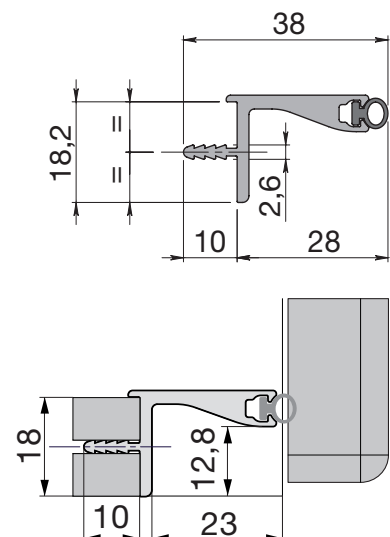

Grupă produs 300

Capac profil C G39 - Gola

Material: Plastic
 Finisaj: Finisaj aluminiu

Art. nr.	Lungime mm	Înălțime mm	Adâncime mm	Preț RON	per
103 332 946 •	28	70.4	3.2	8,75	1 set

Grupă produs 300

Piesa fixare profil Gola Clap'n'Fit G38/G39

Material: Plastic

Art. nr.	Preț RON	per
103 332 947 •	18,42	1 buc

Grupă produs 300

Profil mâner cu etanșare

Pentru dulapuri suspendate fără mâner

Material: Aluminiu
 Finisaj: Eloxat natur
 Grosime plăci: 18 mm
 Model: Decupabil
 Tip montaj: Pentru frezare

Art. nr.	Lungime mm	Preț RON	per
103 336 684 •	4200	164,00	1 buc

Grupă produs YV2

Separator sertar sub chiuvetă syphon flex

- Profil flexibil
- Potrivit pentru toate sistemele de sertare
- Montaj simplu

Art. nr.	Lungime mm	Utilizare	Material	Finisaj	Preț RON	per
103 338 745 •	680	grosime fund sertar 16 mm	plastic	alb	18,55	1 buc
103 338 746 •	680	grosime fund sertar 18/19 mm	plastic	alb	18,55	1 buc
103 338 769 •	680	grosime fund sertar 16 mm	plastic	gri	18,55	1 buc
103 338 770 •	680	grosime fund sertar 18/19 mm	plastic	gri	18,55	1 buc