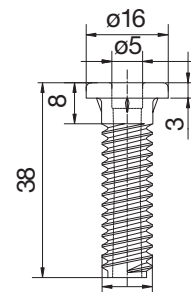

Șurub de fixare GEO II 10x35

Art. nr.	Material	Preț RON	per
103 334 275 •	oțel zincat	0,62	1 buc

Grupă produs YV2