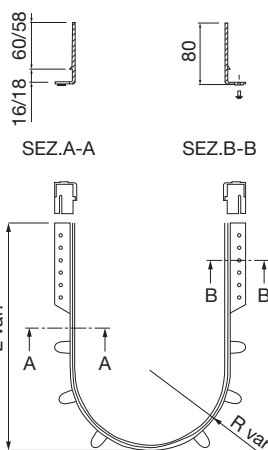

Separator sertar sub chiuvetă syphon flex

- Profil flexibil
- Potrivit pentru toate sistemele de sertare
- Montaj simplu

Art. nr.	Lungime mm	Utilizare	Material	Finisaj	Preț RON	per
103 338 745 •	680	grosime fund sertar 16 mm	plastic	alb	18,55	1 buc
103 338 746 •	680	grosime fund sertar 18/19 mm	plastic	alb	18,55	1 buc
103 338 769 •	680	grosime fund sertar 16 mm	plastic	gri	18,55	1 buc
103 338 770 •	680	grosime fund sertar 18/19 mm	plastic	gri	18,55	1 buc

Grupă produs YV2

Folie antialunecare GEO - tăiere la dimensiune

- Foliile amortizează zgomotul, sunt rezistente la căldură și nu afectează produsele alimentare.
- Taiere la metru (se poate face numai pe întreaga lățime)
- 1 rolă = 30 metri;

Material: Plastic
Finisaj: Gri

Art. nr.	Lățime mm	Grosime material mm	Preț RON	per
103 336 786 •	480	1.2	32,45	1 m

Grupă produs YV2