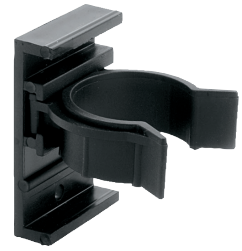

Grupă produs YV2

Clips plintă PAL, cu placă de prindere GEO

incl. placă de fixare cu șurub sau nit.

Material: Plastic negru

Art. nr.	Preț RON	per
103 334 278 •	20,15	100 buc

Grupă produs YV2 YV4

Clips plintă pentru piciorul de mobilă GEO III

Art. nr.	Material	Uî	UM	Preț RON	per
103 333 487	Plastic negru	2000	buc	131,00	100 buc

Grupă produs YV2

Clips plintă PAL pentru picior soclu reglabil GEO/GEO III

Material: Plastic negru

Art. nr.	Preț RON	per
103 333 731 •	131,00	100 buc

Grupă produs YV2

**Clips plintă PVC pentru picior soclu reglabil GEO/GEO III**

- Adecvat pentru picior mobilă GEO/GEO III

ø: 30 mm
Material: Plastic negru

Art. nr.	Preț RON	per
103 334 277 •	31,30	100 buc

Grupă produs YV2 YV4

**Clips mască pentru plintă de aluminiu**

Material: Plastic negru

Art. nr.	Preț RON	per
103 337 077 •	30,00	100 buc

Grupă produs YV2

Plintă plastic înfoliată cu aluminiu

- Se livrează la bara de 4000 mm
- Cu setul necesar de accesorii (se comandă separat) se pot realiza multe soluții de colțuri
- Prindere pe piciorul reglabil de bază Unico / Geo III cu clipsul adecvat (se comandă separat)