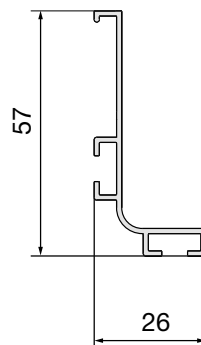

Material: AluminIU
Înălțime: 72 mm

Art. nr.	Finisaj	Lungime mm	Adâncime mm	Preț RON	per
103 338 885	eloxat natur	4200	25	164,00	1 buc
103 338 892	alb lucios	4200	26	196,24	1 buc

Grupă produs 300

Profil ornament orizontal L - Gola

Material: AluminIU
Înălțime: 57 mm
Adâncime: 26 mm

Art. nr.	Finisaj	Lungime mm	Preț RON	per
103 338 884	eloxat natur	4200	126,00	1 buc
103 338 891	alb lucios	4200	180,95	1 buc

Grupă produs 300

Profil ornament vertical C - Gola