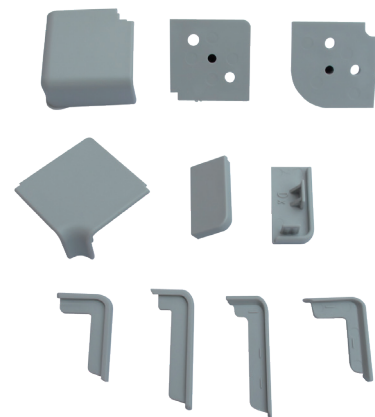

Grupă produs YV2 YV5

Profil terminal perete 12/25

Art. nr.	Material	Finisaj	L x l x H mm	Preț RON	per
103 334 306	Plastic / aluminiu	eloxat	4200 x 25 x 12	84,20	1 buc
103 334 325	Plastic / aluminiu	finisaj inox	4200 x 25 x 12	103,00	1 buc

Grupă produs 300

Set accesorii 12/25

Potrivit pentru profil terminal perete 12/25

Material: Plastic
Culoare: Gri

Art. nr.	Preț RON	per
103 334 310	3,68	1 set

Grupă produs 300

Profil ornament orizontal C - Gola