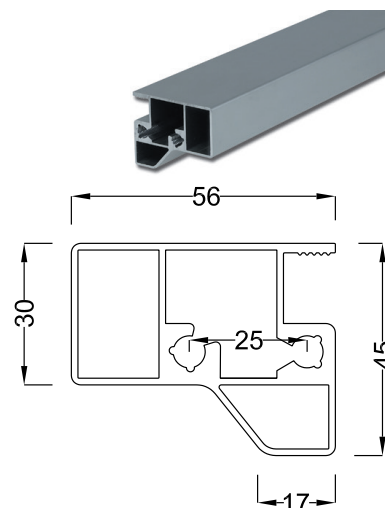

Picior masă 80 x 80 mm SOLIDO Alu-FR

- Calcul lungime picior masă:
  Înălțimea mesei minus înălțimea blatului de masă minus înălțimea capacului de picior (5 mm)

Material: Aluminiiu
Dimensiune: 80 x 80 mm

Art. nr.	Finisaj	Variantă lungime mm	Preț RON	per
103 327 190 •	eloxat	3850 (dim. fixă)	292,00	1 m
103 327 184 •	finisaj oțel superior	3850 mm (dim. fixă)	294,99	1 m

Grupă produs 300 370 E70

Ramă masă 80 x 80 mm SOLIDO Alu-FR

- lungimea recomandată a mesei max. 2000 mm

Indicație:

Dimensiune ramă = dimensiune cadru masă - 160 mm

Model: 80 x 80 mm
Material: Aluminiiu
Variantă lungime: 4550 (dim. fixă) mm

Art. nr.	Finisaj	Preț RON	per
103 327 191 •	eloxat	157,46	1 m
103 327 186 •	finisaj oțel superior	164,56	1 m

Grupă produs 300 370 E70