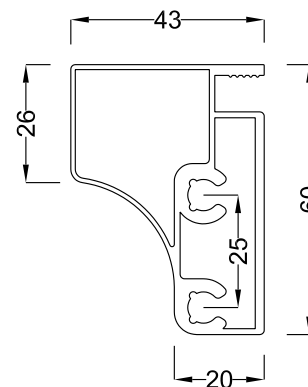

- Calcul lungime picior masă:
 Înălțimea mesei minus înălțimea blatului de masă minus înălțimea capacului de picior (5 mm)

Material: Aluminiu
 Dimensiune: 60 x 60 mm
 Variantă lungime: 3850 (dim. fixă) mm

Indicație:
 Dimensiune ramă = dimensiune cadru masă - 120 mm

Model: 60 x 60 mm
 Material: Aluminiu
 Variantă lungime: 4620 (dim. fixă) mm

Art. nr.	Finisaj	Preț RON	per
103 319 111 •	eloxat	124,20	1 m
103 327 182 •	finisaj oțel superior	159,08	1 m

Grupă produs 300 370 E70

Picior masă 80 x 80 mm SOLIDO Alu-FR

- Calcul lungime picior masă:
Înălțimea mesei minus înălțimea blatului de masă minus înălțimea capacului de picior (5 mm)

Material: Aluminiiu
Dimensiune: 80 x 80 mm