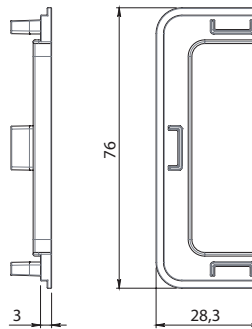

Grupă produs YV2

Capăt profil C - Gola**Livrare:**
Set de 2

Material: Plastic
 Lungime: 28,3 mm
 Înălțime: 76
 Adâncime: 3

Art. nr.	Finisaj	Model	Preț RON	per
103 333 456	alb	închis	8,10	1 set
103 333 454	alb	deschis	5,75	1 set
103 333 455	aluminiu	închis	8,88	1 set
103 333 765	argintiu mat		3,51	1 buc
103 333 453	aluminiu	deschis	11,50	1 set

Grupă produs 300

Capac deschis

Capace deschise

Capace închise

Capac profil L - Gola**Livrare:**
Set stânga/dreapta

Lungime: 28,3 mm
 Înălțime: 59,3
 Adâncime: 3

Art. nr.	Material	Finisaj	Model	Preț RON	per
103 333 452	plastic	alb	închis	7,97	1 set
103 333 450	plastic	alb	deschis	3,66	1 set
103 333 764	plastic	aluminiu	deschis	3,60	1 buc
103 333 451	plastic	aluminiu	închis	9,01	1 set