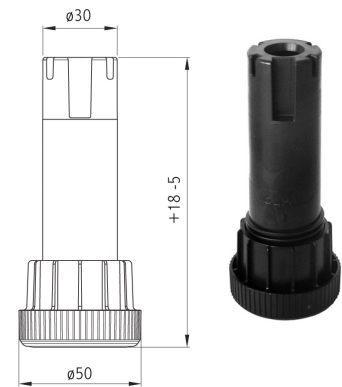

Picior mobilă reglabilă GEO

Diametru picior $\varnothing$: 30 mm
Interval de reglare: +18/-5 mm

Art. nr.	Înălțime soclu mm	Material	Preț RON	per
103 337 073 •	100	plastic negru	86,90	100 buc
103 337 074 •	150	plastic negru	107,00	100 buc
103 338 047 •	120	plastic negru	94,00	100 buc

Grupă produs YV2 YV6