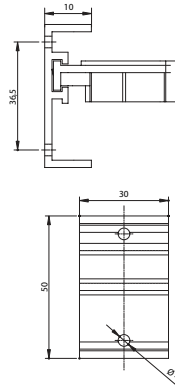

Clips plintă PAL pentru picior soclu reglabil GEO/GEO III

Material: Plastic negru

Art. nr.	Preț RON	per
103 333 731 •	131,00	100 buc

Grupă produs YV2