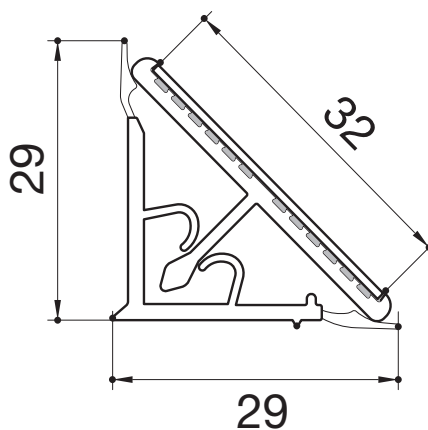

Profil Eco antistrop perete 29/29

L x l x H:

4000 x 29 x 29 mm

Art. nr.	Material	Finisaj	Preț RON	per
103 333 373 •	plastic	alb	48,65	1 buc
103 333 374 •	plastic	aluminiu periat	52,40	1 buc
103 333 375 •	plastic	finisaj inox	57,50	1 buc
103 336 682 •	plastic / aluminiu	aluminiu natur eloxat periat	89,60	1 buc
103 334 303 •	plastic / aluminiu laminat	aluminiu lucios periat	70,40	1 buc
103 333 376 •	plastic	antracit mat finisaj piatră	64,20	1 buc

Grup ă produs YV2 YV5