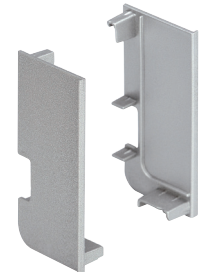

Grupă produs 300

Capac deschis

Capace deschise

Capace închise

Capac profil L - Gola**Livrare:**
Set stânga/dreapta

Lungime: 28,3 mm
 Înălțime: 59,3
 Adâncime: 3

Art. nr.	Material	Finisaj	Model	Preț RON	per
103 333 452	plastic	alb	închis	7,97	1 set
103 333 450	plastic	alb	deschis	3,66	1 set
103 333 764	plastic	aluminiu	deschis	3,60	1 buc
103 333 451	plastic	aluminiu	închis	9,01	1 set

Grupă produs YV2

Capace deschise

Capace închise

Set colțare fixare profil ornament - Gola

Pentru profilele ormanent orizontale L si C - Gola

Art. nr.	Preț RON	per
103 338 888	13,35	1 set

Grupă produs YV2

Profil Gola Clap'n'Fit orizontal G38