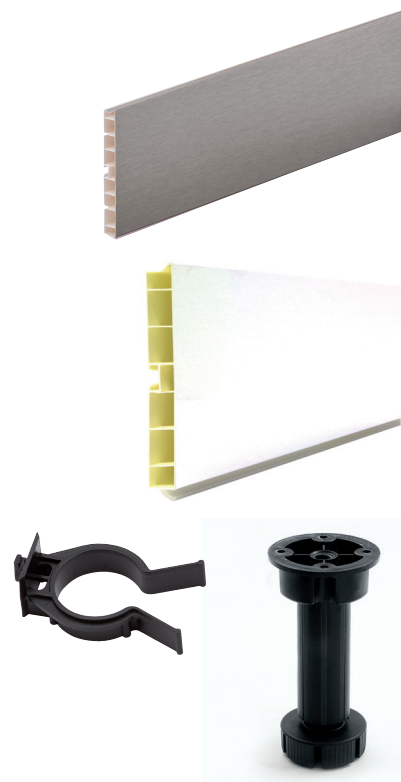

Pachet profile plintă

Plinta:

- Se poate scurta individual în lungime.
- Cu accesoriile necesare (care trebuie comandate separat) sunt posibile multe soluții de colțuri.
- Prindere pe piciorul reglabil de bază Unico cu clipsul adecvat.

Lungime plinta: 15 x 4000 mm

Material: Plastic

Art. nr.	Înălțime mm	Compus din mm	Culoare plinta	Preț RON	per
103 332 699	100	15 buc profile plintă, 300 picior reglabil plintă H=100mm, 100 clipsuri plintă	aluminiu periat	673,00	1 set
103 332 808	120	15 buc profile plintă, 250 picior reglabil plintă H=120mm, 100 clipsuri plintă	aluminiu periat	756,00	1 set
103 332 586	100	10 buc profile plintă, 300 picior reglabil plintă H=100mm, 100 clipsuri plintă	alb	627,00	1 set
103 332 587	120	10 buc profile plintă, 250 picior reglabil plintă H=120mm, 100 clipsuri plintă	alb	690,00	1 set

Grupă produs YV2

de la **627,00** lei/set