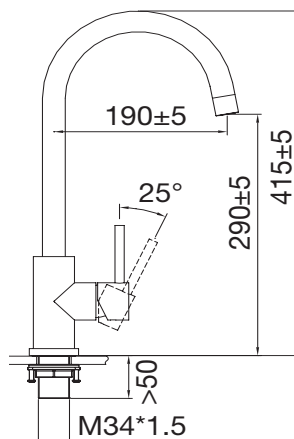

Baterie de bucatarie CA105

Maner pe dreapta
Discuri ceramice cu durata de viata îndelungata
Imbinari flexibile ale furtunurilor

Gaura baterie Ø: 35 mm
Scurgere: Pivotant
Funcție dus: Nu

Art. nr.	Tip	Finisaj	Tip	Pret RON	per
113 520 611 •	CA105BK	negru mat	rezistenta la presiune	1.068,66	1 buc