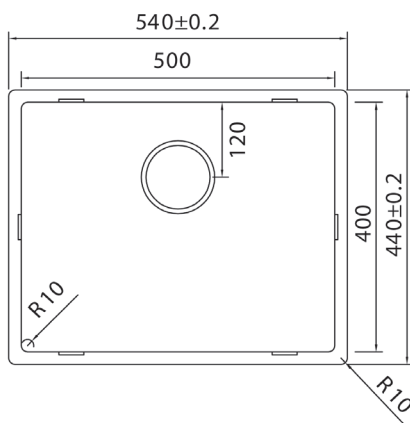

FERONERIE PENTRU MOBILĂ

solido by Caressi

Chiuveta 3D seria CA

Material: inox
Raza cuva: 10 mm
Grosime material: 1 mm
Dotare de baza: Ventil de evacuare cu preaplin 3 1/2", incl. Cleme de prindere, fara sifon

Art. nr.	Tip	Înălțime mm	Dimensiune cuva mm	Pret RON	per
113 520 624	CA34R10	380 x 440	340 x 400 x 185	1.239,35	1 buc
113 520 625	CA40R10	440 x 440	400 x 400 x 185	1.147,61	1 buc
113 520 626	CA50R10	540 x 440	500 x 400 x 185	1.239,35	1 buc
113 520 627	CA55R10	590 x 440	550 x 400 x 185	1.285,28	1 buc
113 520 505	Scurgator vase SOLIDO pentru chiuveta CAFDM inox			367,22	1 buc
113 520 506	Recipient resturi pentru chiuveta SOLIDO CACS1 inox			426,86	1 buc
113 520 597	Buton ventil SOLIDO chiuveta set adaptabil CA505WRCH cromat			252,52	1 buc
113 520 598	Buton ventil SOLIDO chiuveta set adaptabil CA505WRI inox			275,48	1 buc
113 520 615	Baterie de bucatarie SOLIDO CABL004CH rezistenta la presiune cromat			559,71	1 buc