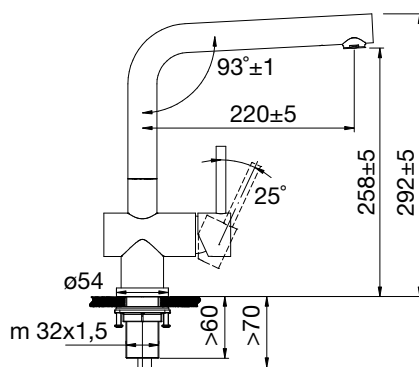

Art. nr.	Tip	Finisaj	Tip	Pret RON	per
113 520 600	CA108CH	crom	rezistenta la presiune	688,90	1 buc
113 520 601	CA108I	inox	rezistenta la presiune	1167,31	1 buc
113 520 609	CA108BK	negru mat	rezistenta la presiune	1.147,61	1 buc