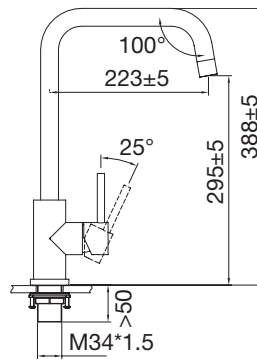

Art. nr.	Tip	Finisaj	Tip	Pret RON	per
113 520 610 •	CA106BK	negru	rezistenta la presiune	1.068,66	1 buc