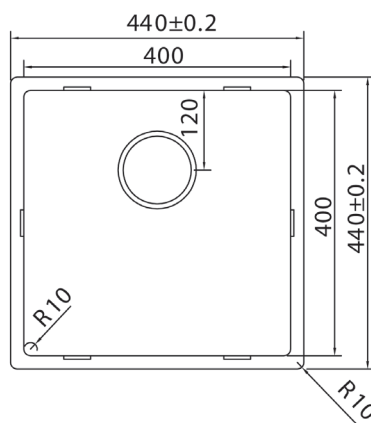

FERONERIE PENTRU MOBILĂ

solido by Caressi

Chiuveta 3D seria CA

Material: inox
Raza cuva: 10 mm
Grosime material: 1 mm
Dotare de baza: Ventil de evacuare cu preaplin 3 1/2", incl. Cleme de prindere, fara sifon

Art. nr.	Tip	Înălțime mm	Dimensiune cuva mm	Pret RON	per
113 520 624	CA34R10	380 x 440	340 x 400 x 185	1.239,35	1 buc
113 520 625	CA40R10	440 x 440	400 x 400 x 185	1.147,61	1 buc
113 520 626	CA50R10	540 x 440	500 x 400 x 185	1.239,35	1 buc
113 520 627	CA55R10	590 x 440	550 x 400 x 185	1.285,28	1 buc
113 520 505	Scurgator vase SOLIDO pentru chiuveta CAFDM inox			367,22	1 buc
113 520 506	Recipient resturi pentru chiuveta SOLIDO CACS1 inox			426,86	1 buc
113 520 597	Buton ventil SOLIDO chiuveta set adaptabil CA505WRCH cromat			252,52	1 buc
113 520 598	Buton ventil SOLIDO chiuveta set adaptabil CA505WRI inox			275,48	1 buc
113 520 615	Baterie de bucatarie SOLIDO CABL004CH rezistenta la presiune cromat			559,71	1 buc