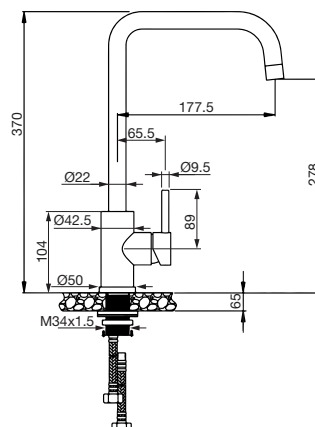

Art. nr.	Tip	Finisaj	Tip	Pret RON	per
113 520 615 •	CABL001CH	crom	rezistentă la presiune	559,71	1 buc