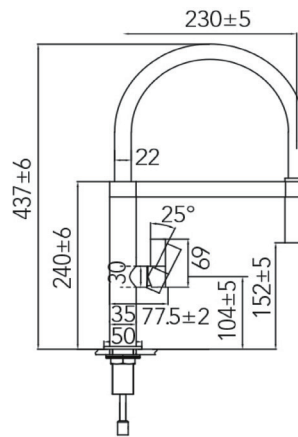

solido by Caressi

Baterie de bucatarie CA112

Gaura baterie Ø: 35 mm
Scurgere: Pivotant
Functie dus: Nu

Art. nr.	Tip	Finisaj	Tip	Pret RON	per
113 520 630	CA112BKM	negru mat	rezistenta la presiune	1.537,80	1 buc