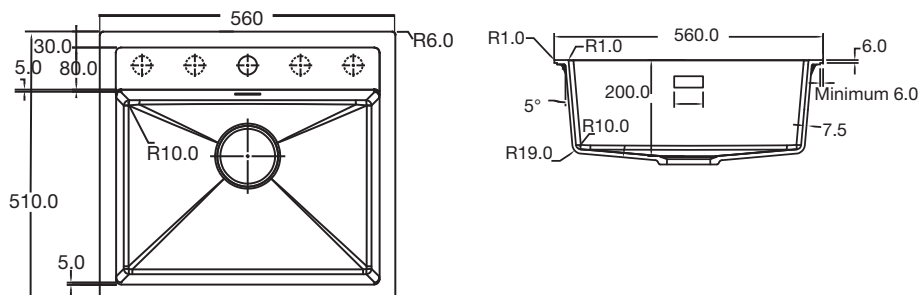

113 520 599

Accesorii

Art. nr.	Descriere	Pret RON
113 520 597	Buton ventil SOLIDO chiuveta set adaptabil CA505WRCH cromat	252,52
113 520 598	Buton ventil SOLIDO chiuveta set adaptabil CA505WRI inox	275,48
113 520 599	Buton ventil SOLIDO chiuveta set adaptabil CA505WRIBK Black Line negru	275,48
113 520 608	Baterie de bucatarie SOLIDO CA108KU Black Line cu dus extractibil negru	1.377,15
113 520 634	Baterie de bucatarie SOLIDO CA119BK rezistent la presiune negru	1.606,57