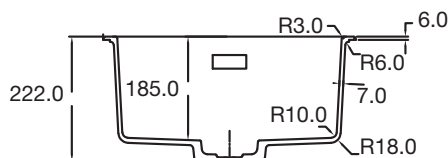

solido by Caressi

Chiuveta 2D CAGRPP40BK-TU

Material: Granit
Dimensiune cuva: 400 x 400 x 185 mm
Raza cuva: 10 mm
Dotare de baza: Ventil de evacuare cu preaplin 3 1/2", incl. Cleme de prindere, fara sifon

Art. nr.	Tip	Culoare	Înălțime mm	Pret RON	per
113 520 620	CAGRPP40BK-TU	negru	450 x 450	1.675,48	1 buc

Accesorii

Art. nr.	Descriere	Pret RON
113 520 505	Scurgator vase SOLIDO pentru chiuveta CAFDM inox	367,22
113 520 506	Recipient resturi pentru chiuveta SOLIDO CACS1 inox	426,86
113 520 597	Buton ventil SOLIDO chiuveta set adaptabil CA505WRCH cromat	252,52
113 520 598	Buton ventil SOLIDO chiuveta set adaptabil CA505WRI inox	275,48
113 520 599	Buton ventil SOLIDO chiuveta set adaptabil CA505WRIBK Black Line negru	275,48
113 520 617	Dispenser sapun si detergent lichid SOLIDO CA203 Black Line negru	362,66
113 520 632	Baterie bucatarie SOLIDO CA116BKU cu dus extractabil negru	1.639,46