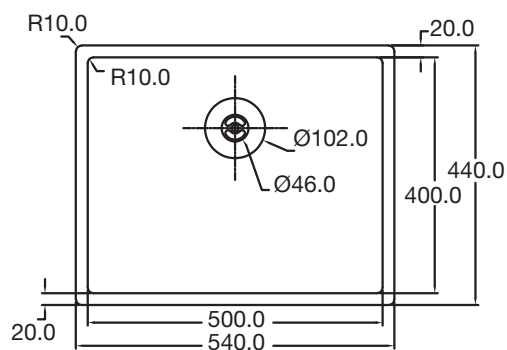

solido by Caressi

Chiuvea CAGRPP50BK-FL imbinare la acelasi nivel

Material: Granit
Dimensiune cuva: 500 x 400 x 185 mm
Raza cuva: 10 mm
Dotare de baza: Ventil de evacuare cu preaplin 3 1/2", conducte scurgere, Cleme de prindere, fara sifon

Art. nr.	Tip	Culoare	Înălțime mm	Pret RON
113 520 621	CAGRPP50BK-FL	negru	540 x 440	1.767,22
113 520 505	Scurgator vase SOLIDO pentru chiuveta CAFDM inox			367,22
113 520 506	Recipient resturi pentru chiuveta SOLIDO CACS1 inox			426,86
113 520 597	Buton ventil SOLIDO chiuveta set adaptabil CA505WRCH cromat			252,52
113 520 598	Buton ventil SOLIDO chiuveta set adaptabil CA505WRI inox			275,48
113 520 599	Buton ventil SOLIDO chiuveta set adaptabil CA505WRIBK Black Line negru			275,48