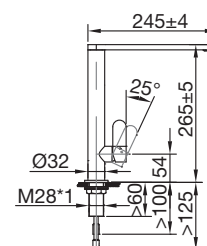

Baterie de bucatarie CA118

Discuri ceramice durabile
Imbinari flexibile ale furtunurilor

Gaura baterie Ø: 33 - 35 mm
Scurgere: Pivotabil
Funcție dus: Nu

Art. nr.	Tip	Finisaj	Tip	Pret RON	per
113 520 633 •	CA118BK	negru mat	rezistent la presiune	1.606,57	1 buc