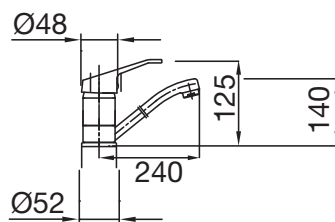

Baterie de bucatarie CA110

Gaura baterie Ø: 35 mm
Scurgere: Pivotant
Funcție dus: Nu

Art. nr.	Tip	Finisaj	Tip	Pret RON	per
113 520 638	CA110CH	crom	rezistenta la presiune	300,93	1 buc