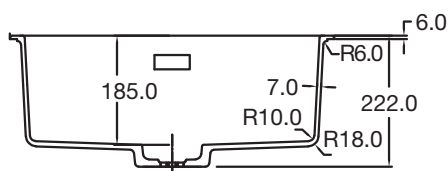

Accesorii

Art. nr.	Descriere	Pret RON
113 520 505	Scurgator vase SOLIDO pentru chiuveta CAFDM inox	367,22
113 520 506	Recipient resturi pentru chiuveta SOLIDO CACS1 inox	426,86
113 520 597	Buton ventil SOLIDO chiuveta set adaptabil CA505WRCH cromat	252,52
113 520 598	Buton ventil SOLIDO chiuveta set adaptabil CA505WRI inox	275,48
113 520 599	Buton ventil SOLIDO chiuveta set adaptabil CA505WRIBK Black Line negru	275,48
113 520 617	Dispenser sapun si detergent lichid SOLIDO CA203 Black Line negru	362,66
113 520 630	Baterie de bucatarie SOLIDO CA112BKM rezistenta la presiune negru	1.537,80