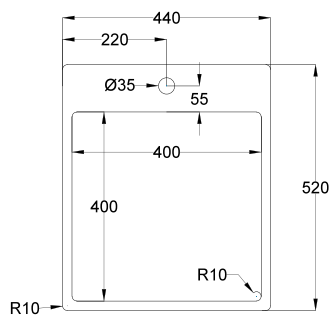

solido by Caressi

Chiuveta 3D SOLIDO CAPP

Material: inox
Grosimea materialului: 1 mm

Art. nr.	Tip	Înălțime mm	Dimensiune cuva mm	Raza cuva mm	Dotare de baza	Pret RON
113 520 530	CAPP 40KR10	440 x 520	400 x 400 x 185	12	Ventil de evacuare cu pre-aplin 3 1/2", incl. Cleme de prindere, fara sifon	1.422,96
113 520 531	CAPP 50KR10	540 x 520	500 x 400 x 185	10	Ventil de evacuare cu pre-aplin 3 1/2", incl. Cleme de prindere, fara sifon	1.514,83

Accesorii

Art. nr.	Descriere	Pret RON
113 520 600	Baterie de bucatarie SOLIDO CA108 seria CH rezistent la presiune cromat	
113 520 505	Scurgator vase SOLIDO pentru chiuveta CAFDM inox	367,22
113 520 506	Recipient resturi pentru chiuveta SOLIDO CACS1 inox	426,86
113 520 598	Buton ventil SOLIDO chiuveta set adaptabil CA505WRl inox	275,48
113 520 597	Buton ventil SOLIDO chiuveta set adaptabil CA505WRCH cromat	252,52