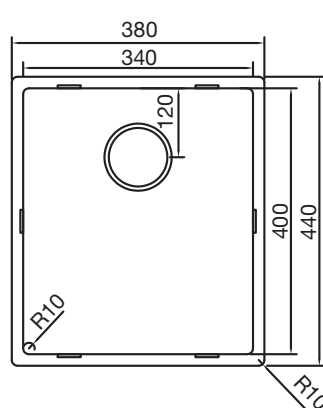

FERONERIE PENTRU MOBILĂ

solido by Caressi

Chiuveta 3D seria CA

Material: inox
Raza cuva: 10 mm
Grosime material: 1 mm
Dotare de baza: Ventil de evacuare cu preaplin 3 1/2", incl. Cleme de prindere, fara sifon

Art. nr.	Tip	Înălțime mm	Dimensiune cuva mm	Pret RON	per
113 520 624	CA34R10	380 x 440	340 x 400 x 185	1.239,35	1 buc
113 520 625	CA40R10	440 x 440	400 x 400 x 185	1.147,61	1 buc
113 520 626	CA50R10	540 x 440	500 x 400 x 185	1.239,35	1 buc
113 520 627	CA55R10	590 x 440	550 x 400 x 185	1.285,28	1 buc
113 520 505	Scurgator vase SOLIDO pentru chiuveta CAFDM inox			367,22	1 buc
113 520 506	Recipient resturi pentru chiuveta SOLIDO CACS1 inox			426,86	1 buc
113 520 597	Buton ventil SOLIDO chiuveta set adaptabil CA505WRCH cromat			252,52	1 buc
113 520 598	Buton ventil SOLIDO chiuveta set adaptabil CA505WRI inox			275,48	1 buc
113 520 615	Baterie de bucatarie SOLIDO CABL004CH rezistenta la presiune cromat			559,71	1 buc