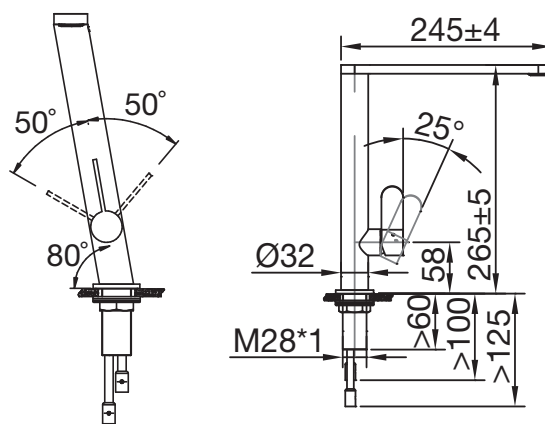

Art. nr.	Tip	Finisaj	Tip	Pret RON	per
113 520 634 •	CA119BK	negru mat	rezistent la presiune	1.606,57	1 buc

solido by Caressi

Robinet de bucatarie CABL004

Maner pe dreapta
discuri ceramice cu durata de viata indelungata
imbinari flexibile ale furtunurilor

Gaura baterie Ø: 35 mm
Scurgere: Pivotant
Funcție dus: Nu