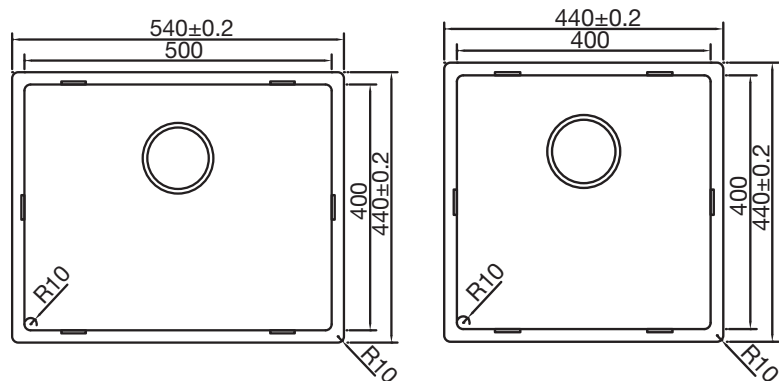

Art. nr.	Tip	Înălțime mm	Dimensiune cuva mm	Pret RON	per
113 520 628	CABL40R10	440 x 440	400 x 400 x 185	908,92	1 buc
113 520 629	CABL50R10	540 x 440	500 x 400 x 185	954,73	1 buc
113 520 505	Scurgator vase SOLIDO pentru chiuveta CAFDM inox			367,22	1 buc
113 520 506	Recipient resturi pentru chiuveta SOLIDO CACS1 inox			426,86	1 buc
113 520 597	Buton ventil SOLIDO chiuveta set adaptabil CA505WRCH cromat			252,52	1 buc
113 520 598	Buton ventil SOLIDO chiuveta set adaptabil CA505WRI inox			275,48	1 buc
113 520 614	Baterie de bucatarie SOLIDO CABL005CH rezistenta la presiune cromat			559,71	1 buc