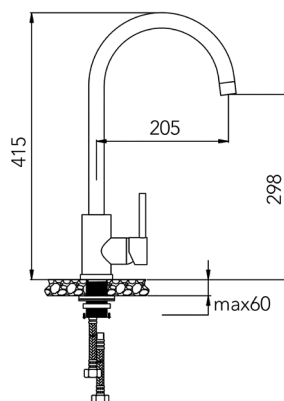

FERONERIE PENTRU MOBILĂ

solido by Caressi

Baterie de bucatarie CABL005 (CABL002)

Maner pe dreapta
Discuri ceramice cu durata de viata indelungata
Imbinari flexibile ale furtunurilor

Gaura baterie Ø: 35 mm

Art. nr.	Tip	Finisaj	Tip	Scurgere	Funcție dus	Pret RON	per
113 520 614 •	CABL002	crom	rezistenta la presiune	pivotant	nu	559,71	1 buc
113 520 618 •	CABL002ED	inox	rezistent la presiune	pivotabil	nu	721,40	1 buc