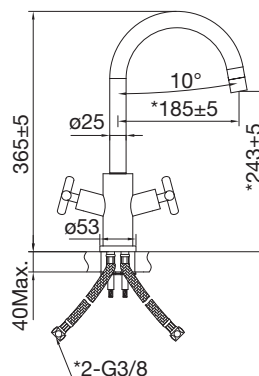

Baterie de bucatarie CA101

Discuri ceramice durabile
Imbinari flexibile ale furtunurilor

Gaura baterie Ø: 35 mm
Scurgere: Pivotant
Functie dus: Nu

Art. nr.	Tip	Finisaj	Tip	Pret RON	per
113 520 616	CA101CH	crom	rezistenta la presiune	789,52	1 buc