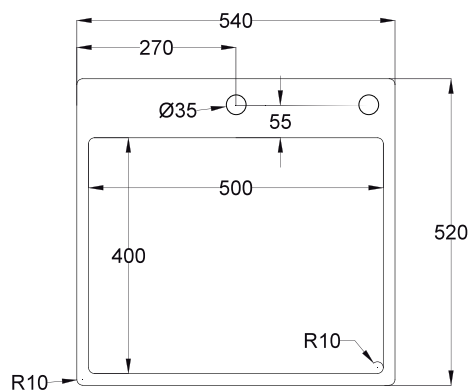

113 520 600

113 520 597

113 520 506

113 520 505

solido by Caressi

Chiuveta 2D CAGRPP40BK-TU

Material: Granit
 Dimensiune cuva: 400 x 400 x 185 mm
 Raza cuva: 10 mm
 Dotare de baza: Ventil de evacuare cu preaplin 3 1/2", incl. Cleme de prindere, fara sifon