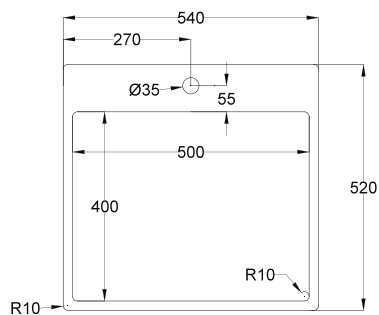

solido by Caressi

Chiuveta 3D SOLIDO CAPP

Material: inox
Grosimea materialului: 1 mm

Art. nr.	Tip	Înălțime mm	Dimensiune cuva mm	Raza cuva mm	Dotare de baza	Pret RON
113 520 530	CAPP 40KR10	440 x 520	400 x 400 x 185	12	Ventil de evacuare cu pre-aplin 3 1/2", incl. Cleme de prindere, fara sifon	1.422,96
113 520 531	CAPP 50KR10	540 x 520	500 x 400 x 185	10	Ventil de evacuare cu pre-aplin 3 1/2", incl. Cleme de prindere, fara sifon	1.514,83

Accesorii

Art. nr.	Descriere	Pret RON
113 520 600	Baterie de bucatarie SOLIDO CA108 seria CH rezistent la presiune cromat	
113 520 505	Scurgator vase SOLIDO pentru chiuveta CAFDM inox	367,22
113 520 506	Recipient resturi pentru chiuveta SOLIDO CACS1 inox	426,86
113 520 598	Buton ventil SOLIDO chiuveta set adaptabil CA505WRl inox	275,48
113 520 597	Buton ventil SOLIDO chiuveta set adaptabil CA505WRCH cromat	252,52