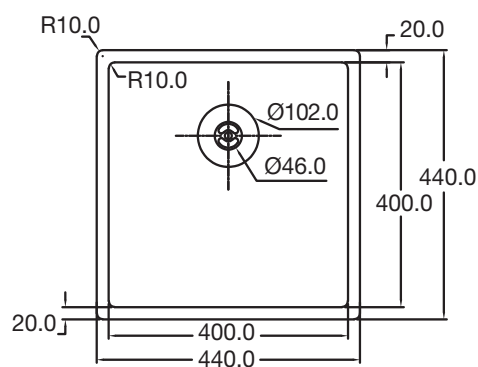

solido by Caressi

Chiuveta CAGRPP40BK-FL imbinare la acelasi nivel

Material: granit

Dimensiune cuva: 400 x 400 x 185 mm

Raza cuva: 10 mm

Dotare de baza: Ventil de evacuare cu preaplin 3 1/2", conducte scurgere, Cleme de prindere, fara sifon

Art. nr.	Tip	Culoare	Înălțime mm	Pret RON
113 520 619	CAGRPP40BK	negru	440 x 440	1.675,48
113 520 505	Scurgator vase SOLIDO pentru chiuveta CAFDM inox			367,22
113 520 506	Recipient resturi pentru chiuveta SOLIDO CACS1 inox			426,86
113 520 597	Buton ventil SOLIDO chiuveta set adaptabil CA505WRCH cromat			252,52
113 520 598	Buton ventil SOLIDO chiuveta set adaptabil CA505WRI inox			275,48
113 520 599	Buton ventil SOLIDO chiuveta set adaptabil CA505WRIBK Black Line negru			275,48