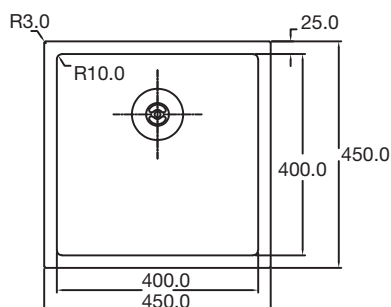

solido by Caressi

Chiuveta 2D CAGRPP40BK-TU

Material: Granit
Dimensiune cuva: 400 x 400 x 185 mm
Raza cuva: 10 mm
Dotare de baza: Ventil de evacuare cu preaplin 3 1/2", incl. Cleme de prindere, fara sifon

Art. nr.	Tip	Culoare	Înălțime mm	Pret RON	per
113 520 620	CAGRPP40BK-TU	negru	450 x 450	1.675,48	1 buc

Accesorii

Art. nr.	Descriere	Pret RON
113 520 505	Scurgator vase SOLIDO pentru chiuveta CAFDM inox	367,22
113 520 506	Recipient resturi pentru chiuveta SOLIDO CACS1 inox	426,86
113 520 597	Buton ventil SOLIDO chiuveta set adaptabil CA505WRCH cromat	252,52
113 520 598	Buton ventil SOLIDO chiuveta set adaptabil CA505WRI inox	275,48
113 520 599	Buton ventil SOLIDO chiuveta set adaptabil CA505WRIBK Black Line negru	275,48
113 520 617	Dispenser sapun si detergent lichid SOLIDO CA203 Black Line negru	362,66
113 520 632	Baterie bucatarie SOLIDO CA116BKU cu dus extractabil negru	1.639,46