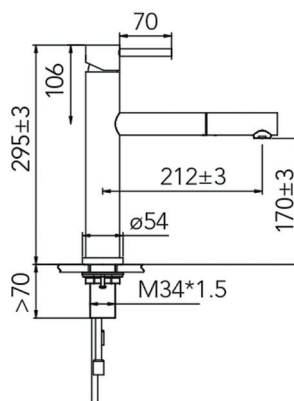

solido by Caressi

Baterie de bucatarie CA116 cu dus

Discuri ceramice durabile
Imbinari flexibile ale furtunurilor

Gaura baterie Ø: 35 mm

Art. nr.	Tip	Finisaj	Tip	Scurgere	Funcție dus	Pret RON	per
113 520 604 •	CA116IU	inox	rezistentă la presiune	pivotant și extractibil	da	1.455,06	1 buc
113 520 632 •	CA116BKU	negru mat	rezistent la presiune	pivotant și extractibil	da	1.639,46	1 buc