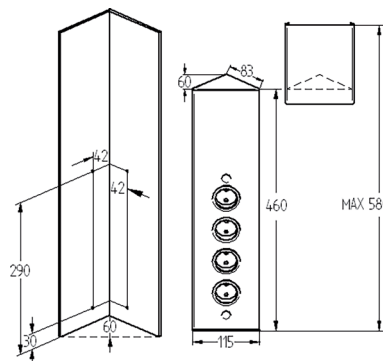

Art. nr.	Varianta 3	Putere	Pret RON	per
103 378 248	4 buc. prize Schuko	prize max. 3500 W	354,57	1 buc
103 378 249	3 prize Schuko cu cablu si stecher schuco, 1 comutator, cablu 2000 mm cu cuplaj euro plat	priza max.3500 W, comutator max. 55 W	411,59	1 buc

Grupa produs 300 378