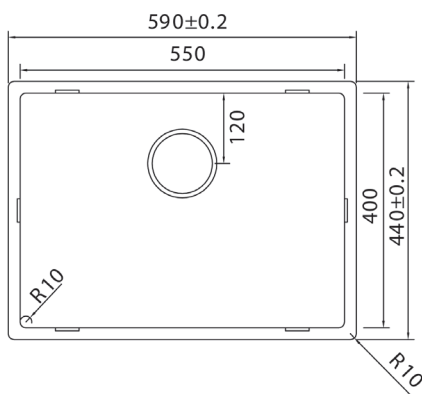

FERONERIE PENTRU MOBILĂ

solido by Caressi

Chiuveta 3D seria CA

Material: inox
Raza cuva: 10 mm
Grosime material: 1 mm
Dotare de baza: Ventil de evacuare cu preaplin 3 1/2", incl. Cleme de prindere, fara sifon

Art. nr.	Tip	Înălțime mm	Dimensiune cuva mm	Pret RON	per
113 520 624	CA34R10	380 x 440	340 x 400 x 185	1.239,35	1 buc
113 520 625	CA40R10	440 x 440	400 x 400 x 185	1.147,61	1 buc
113 520 626	CA50R10	540 x 440	500 x 400 x 185	1.239,35	1 buc
113 520 627	CA55R10	590 x 440	550 x 400 x 185	1.285,28	1 buc
113 520 505	Scurgator vase SOLIDO pentru chiuveta CAFDM inox			367,22	1 buc
113 520 506	Recipient resturi pentru chiuveta SOLIDO CACS1 inox			426,86	1 buc
113 520 597	Buton ventil SOLIDO chiuveta set adaptabil CA505WRCH cromat			252,52	1 buc
113 520 598	Buton ventil SOLIDO chiuveta set adaptabil CA505WRI inox			275,48	1 buc
113 520 615	Baterie de bucatarie SOLIDO CABL004CH rezistenta la presiune cromat			559,71	1 buc