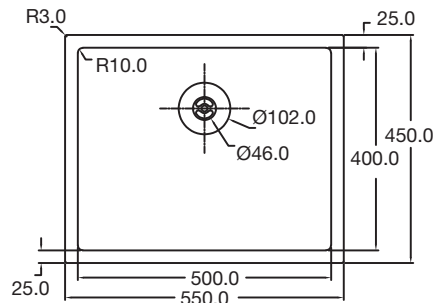

113 520 599

Accesorii

Art. nr.	Descriere	Pret RON
113 520 505	Scurgator vase SOLIDO pentru chiuveta CAFDM inox	367,22
113 520 506	Recipient resturi pentru chiuveta SOLIDO CACS1 inox	426,86
113 520 597	Buton ventil SOLIDO chiuveta set adaptabil CA505WRCH cromat	252,52
113 520 598	Buton ventil SOLIDO chiuveta set adaptabil CA505WRI inox	275,48
113 520 599	Buton ventil SOLIDO chiuveta set adaptabil CA505WRIBK Black Line negru	275,48
113 520 617	Dispenser sapun si detergent lichid SOLIDO CA203 Black Line negru	362,66
113 520 630	Baterie de bucatarie SOLIDO CA112BKM rezistenta la presiune negru	1.537,80