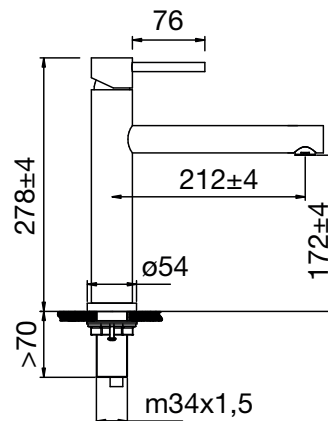

Baterie de bucatarie CA116

Discuri ceramice durabile
Imbinari flexibile ale furtunurilor

Gaura baterie Ø: 35 mm

Art. nr.	Tip	Finisaj	Tip	Scurgere	Funcție dus	Pret RON	per
113 520 606	CA116I	inox	rezistenta la presiune	pivotant	nu	1.253,18	1 buc
113 520 631	CA116BK	negru mat	rezistenta la presiune	pivotant	nu	1.311,51	1 buc