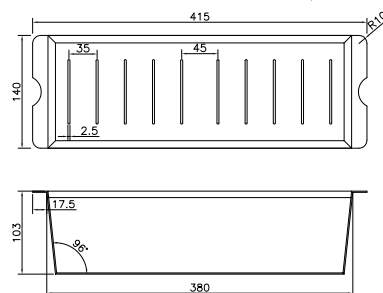

solido by Caressi

Recipient resturi menajere

Tip: CACS1
Lungime: 415 x 140 mm
Accesorii de prindere: Serii R si Q
Material: inox

Art. nr.	Pret RON	per
113 520 506 •	426,86	1 buc

Grupa produs UGR U34