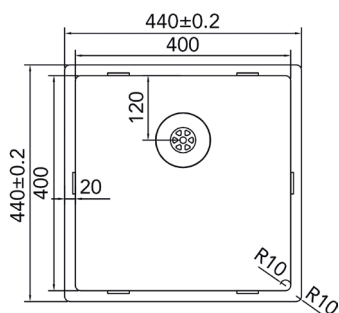

FERONERIE PENTRU MOBILĂ

solido by Caressi

Chiuveta 3D seria CAPP

Material: inox
Raza cuva: 10 mm
Grosime material: 1 mm
Dotare de baza: Ventil de evacuare cu preaplin 3 1/2", incl. Cleme de prindere, fara sifon

Art. nr.	Tip	Înălțime mm	Dimensiune cuva mm	Pret RON	per
113 520 520	CAPP 40R10	440 x 440	400 x 400 x 185	1.354,19	1 buc
113 520 521	CAPP 45R10	490 x 440	450 x 400 x 185	1.422,96	1 buc

Accesorii

Art. nr.	Descriere	Pret RON
113 520 505	Scurgator vase SOLIDO pentru chiuveta CAFDM inox	367,22
113 520 506	Recipient resturi pentru chiuveta SOLIDO CACS1 inox	426,86
113 520 602	Baterie de bucatarie SOLIDO CA108 seria CHU cu dus extractabil crom	702,48
113 520 598	Buton ventil SOLIDO chiuveta set adaptabil CA505WR1 inox	275,48
113 520 597	Buton ventil SOLIDO chiuveta set adaptabil CA505WRCH cromat	252,52