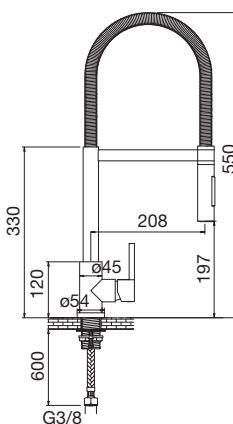

FERONERIE PENTRU MOBILĂ

solido by Caressi

Baterie de bucatarie CA103

Maner pe dreapta
Discuri ceramice cu durata de viata indelungata
Imbinari flexibile ale furtunurilor

Gaura baterie Ø: 35 mm
Scurgere: Pivotant
Funcție dus: Da

Art. nr.	Tip	Finisaj	Tip	Pret RON	per
113 520 612 •	CA103CH	crom	rezistenta la presiune	1.367,89	1 buc