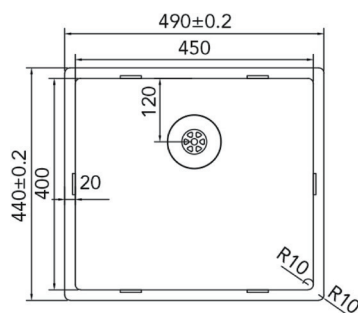

Art. nr.	Tip	Înălțime mm	Dimensiune cuva mm	Pret RON	per
113 520 520	CAPP 40R10	440 x 440	400 x 400 x 185	1.354,19	1 buc
113 520 521	CAPP 45R10	490 x 440	450 x 400 x 185	1.422,96	1 buc

113 520 602

Accesorii

113 520 597

113 520 506

113 520 505

solido by Caressi

Chiuveta 3D SOLIDO CAPP

Material: inox
Grosimea materialului: 1 mm

Art. nr.	Tip	Înălțime mm	Dimensiune cuva mm	Raza cuva mm	Dotare de baza	Pret RON
113 520 530	CAPP 40KR10	440 x 520	400 x 400 x 185	12	Ventil de evacuare cu pre-aplin 3 1/2", incl. Cleme de prindere, fara sifon	1.422,96
113 520 531	CAPP 50KR10	540 x 520	500 x 400 x 185	10	Ventil de evacuare cu pre-aplin 3 1/2", incl. Cleme de prindere, fara sifon	1.514,83