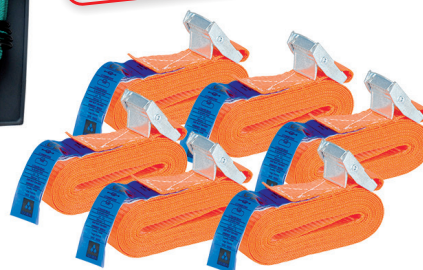

Set pentru asigurarea incarcaturii

Format din:

- 6 x chingi de ancorare 3 m, 1 componenta, cu catarama cu clema, capacitate: 250 kg
- 6 x chingi de ancorare 5 m, 1 componenta, cu catarama cu clema, capacitate: 250 kg
- 2 x chingi de ancorare 6 m, 2 componente, cu clichet si carlige ascutite, capacitate: 2000 kg
- 1 x set intinzatoare de bagaje, forta de intindere 40 kg, 10 bucati, culori si lungimi asortate

**Promotia lunii
aprilie 2026**

**Valabil de la 01.04.2026
pana la 30.04.2026, doar in
limita stocului disponibil!**

1 x set intinzatoare de bagaje

6 x chingi ancorare 3 m,
1 componenta

6 x chingi ancorare 5 m,
1 componenta

2 x chingi ancorare 6 m,
2 componente

RON **191,61**

fara TVA / set

**Pret
promotional**

Art.Nr.	Continut buc	UM
107 882 100	24	set