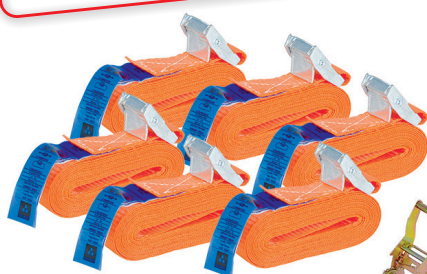

Set pentru asigurarea incarcaturii

Format din:

- 6 x chingi de ancorare 3 m, 1 componenta, cu catarama cu clema, capacitate: 250 kg
- 6 x chingi de ancorare 5 m, 1 componenta, cu catarama cu clema, capacitate: 250 kg
- 2 x chingi de ancorare 6 m, 2 componente, cu clichet si carlige ascutite, capacitate: 2000 kg
- 1 x set intinzatoare de bagaje, forta de intindere 40 kg, 10 bucati, culori si lungimi asortate

**Promotia lunii
aprilie 2026**

**Valabil de la 01.04.2026
pana la 30.04.2026, doar in
limita stocului disponibil!**

1 x set intinzatoare de bagaje

6 x chingi ancorare 3 m,
1 componenta

6 x chingi ancorare 5 m,
1 componenta

2 x chingi ancorare 6 m,
2 componente

RON **191,61**

fara TVA / set

**Pret
promotional**

Art.Nr.	Continut buc	UM
107 882 100	24	set