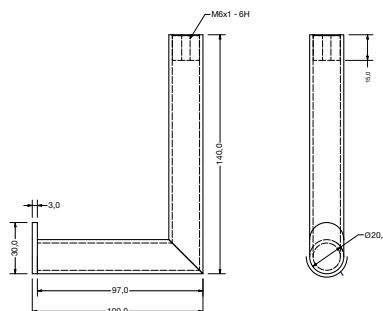

SIM
AUS
ROM

Cuier haine Leon

Articolul include: surub cu cap inecat M6 × 35 mm, surub dublu M6 × 60 mm si diblu

Material: otel
Tip montaj: sub raft sau montaj pe tavan
ø: 20 mm

Art. nr.	Suprafata	Latime mm	Inaltime mm	UM	Pret RON	per
103 324 593	negru mat	100	140	buc	103,33	1 buc

Grupa produs 300 F55