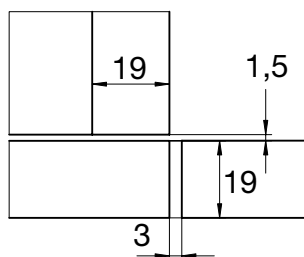

Balama BLUM COMPACT

Balamaua Blum COMPACT este o solutie speciala pentru usi cu deschidere spre interior. Destinata initial pentru piata americana, balamaua COMPACT poate fi folosita ca solutie speciala si pe piata europeana, impreuna cu placuta de montaj dedicata. Ca exemplu de aplicatie, aceasta balama se poate monta in bucatarie pentru o usa la nivel cu cele cu deschidere spre exterior, balamaua COMPACT deschizand usa spre o camera.

A

B

Exemplu de montaj:

In aceasta aplicatie se monteaza balamaua pe placuta de montaj rotita cu 180°!