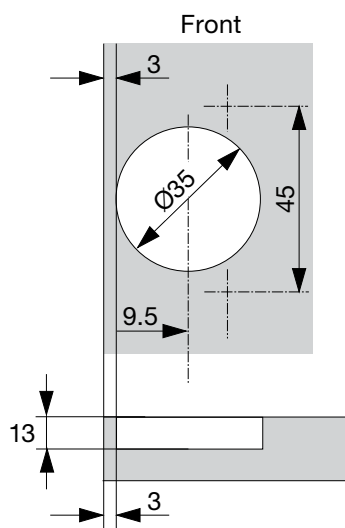

Balama COMPACT

Art. nr.	UM	Preț RON	per
103 307 188 •	buc	17,93	1 buc

Grupă produs F30

Placuta de montaj BLUM COMPACT

pentru balama BLUM COMPACT

Finisaj: nichelat
Material: zinc turnat