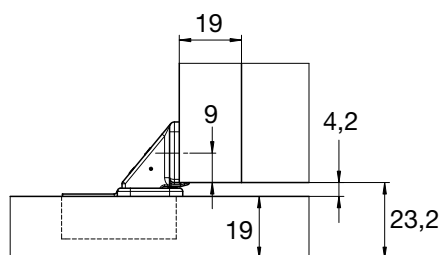

# Balama BLUM COMPACT

Balamaua Blum COMPACT este o solutie speciala pentru usi cu deschidere spre interior. Destinata initial pentru piata americana, balamaua COMPACT poate fi folosita ca solutie speciala si pe piata europeana, impreuna cu placuta de montaj dedicata. Ca exemplu de aplicatie, aceasta balama se poate monta in bucatarie pentru o usa la nivel cu cele cu deschidere spre exterior, balamaua COMPACT deschizand usa spre o camera.

A

B

Exemplu de montaj:

In aceasta aplicatie se monteaza balamaua pe placuta de montaj rotita cu 180°!

Balama COMPACT

Placuta de montaj COMPACT

### Balama BLUM COMPACT

Balama pentru usi cu deschidere spre interior si care sa fie la nivel cu celelalte fronturi, cu deschidere spre exterior.

Finisaj: nichelat  
 Burghiu  $\varnothing$ : 35 mm  
 Unghi deschidere: 110 °  
 Tip montaj: suruburi  
 Material: otel