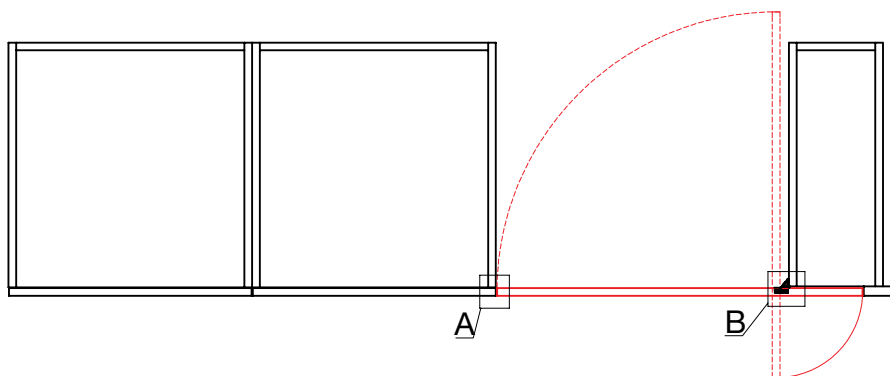

# Balama BLUM COMPACT

Balamaua Blum COMPACT este o solutie speciala pentru usi cu deschidere spre interior. Destinata initial pentru piata americana, balamaua COMPACT poate fi folosita ca solutie speciala si pe piata europeana, impreuna cu placuta de montaj dedicata. Ca exemplu de aplicatie, aceasta balama se poate monta in bucatarie pentru o usa la nivel cu cele cu deschidere spre exterior, balamaua COMPACT deschizand usa spre o camera.

A

B

Exemplu de montaj:

In aceasta aplicatie se monteaza balamaua pe placuta de montaj rotita cu 180°!

Balama COMPACT

Placuta de montaj COMPACT

### Balama BLUM COMPACT

Balama pentru usi cu deschidere spre interior si care sa fie la nivel cu celelalte fronturi, cu deschidere spre exterior.

Finisaj: nichelat  
 Burghiu  $\varnothing$ : 35 mm  
 Unghi deschidere: 110 °  
 Tip montaj: suruburi  
 Material: otel