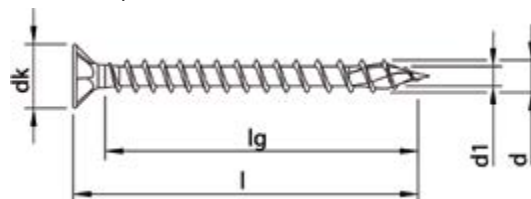

Holsurub HECO Topix plus, cap inecat Torx, filet total, otel zincat-albastru

HECO-TOPIX-plus este un surub deosebit si combina cunostinte tehnologice avansate si multe avantaje tangibile ale utilizatorului intr-un singur holsurub.

Secretul: In tipul de surub HECO-TOPIX-plus s-au combinat cele mai bune caracteristici din patru game de produs HECO! Holsurul HECO-TOPIX®-plus este perfect pentru toate aplicatiile datorita caracteristicilor inovative HECO-Drive, GripFit, MagicClose, PerfectPitch, unui concept nou, unitar in ce priveste dimensiunile si accesoriilor de inalta calitate. Profitati nu numai de avansul tehnologic mare, ci mai ales de o manevrabilitate usoara si de performante optime.

Avantajele produsului:

- **GripFit:** HECO-Drive permite lucrul cu o singura mana. Mentine sigur pe un bit si suruburile din inox. (Incepand cu diametrul surubului de 3,5 mm)
- **PerfectPitch:** Pas optim al filetelui pentru fiecare lungime a surubului. Performanta perfecta pentru toate aplicatiile de lemn.
- **Varful HECO-TOPIX** face inutila pregaurirea, reduce riscul de despicare a lemnului si permite margini inguste.
- **Cap inecat cu frezari:** Caracteristici deosebite de frezare in lemn. Nu se deterioreaza suprafata la feroneria de metal.
- Nervurile reduc cuplul de insurubare.
- Certificat tehnic european ETA -19/0553

Tip: Topix

Art. nr.	d1 mm	L mm	l1 mm	d2 max. mm	Acționare/Cap fixare	U_i	UM	Preț RON	per
104 491 367	3	12	8	5.9	TX10	1000	buc	5,90	100 buc
104 491 370	3	16	12	5.9	TX10	1000	buc	6,03	100 buc
104 491 372	3	20	16	5.9	TX10	1000	buc	6,82	100 buc
104 491 374	3	25	21	5.9	TX10	1000	buc	7,21	100 buc
104 491 376	3	30	26	5.9	TX10	1000	buc	9,57	100 buc
104 491 380	3	35	31	5.9	TX10	1000	buc	11,15	100 buc
104 491 384	3	40	36	5.9	TX10	500	buc	15,08	100 buc
104 491 388	3	45	41	5.9	TX10	500	buc	22,03	100 buc
104 491 392	3.5	12	8	7.3	HD20	1000	buc	8,00	100 buc
104 491 394	3.5	15	10	7.3	HD20	1000	buc	8,00	100 buc
104 491 396	3.5	16	12	7.3	HD20	1000	buc	8,00	100 buc
104 491 398	3.5	20	15	7.3	HD20	1000	buc	8,39	100 buc
104 491 400	3.5	25	20	7.3	HD20	1000	buc	8,65	100 buc
104 491 404	3.5	30	25	7.3	HD20	1000	buc	9,70	100 buc
104 491 408	3.5	35	30	7.3	HD20	1000	buc	12,46	100 buc
104 491 412	3.5	40	35	7.3	HD20	500	buc	14,16	100 buc
104 491 416	3.5	45	40	7.3	HD20	500	buc	22,16	100 buc
104 491 421	3.5	50	45	7.3	HD20	500	buc	24,00	100 buc
104 491 426	4	15	10	7.9	HD20	1000	buc	8,92	100 buc
104 491 428	4	16	12	7.9	HD20	1000	buc	8,92	100 buc
104 491 430	4	20	15	7.9	HD20	1000	buc	9,70	100 buc
104 491 432	4	25	20	7.9	HD20	1000	buc	10,88	100 buc
104 491 434	4	30	25	7.9	HD20	1000	buc	11,41	100 buc
104 491 438	4	35	30	7.9	HD20	500	buc	13,24	100 buc

Grupă produs 400 437

continuare pe pagina următoare

Prețurile nu includ TVA și pot suferi modificări. Schachermayer România SRL nu este responsabilă pentru eventualele omisiuni sau greșeli de tipar. Culoarele pot diferi de realitate. Bucuresti 05.2021