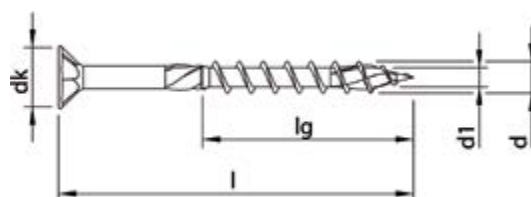

## Holsurub HECO Topix plus, cap inecat Torx, filet partial, otel zincat-albastru

HECO-TOPIX-plus este un surub deosebit si combina cunostinte tehnologice avansate si multe avantaje tangibile ale utilizatorului intr-un singur holsurub.

Secretul: In tipul de surub HECO-TOPIX-plus s-au combinat cele mai bune caracteristici din patru game de produs HECO! Holsurubul HECO-TOPIX®-plus este perfect pentru toate aplicatiile datorita caracteristicilor inovative HECO-Drive, GripFit, MagicClose, PerfectPitch, unui concept nou, unitar in ce priveste dimensiunile si accesoriilor de inalta calitate. Profitati nu numai de avansul tehnologic mare, ci mai ales de o manevrabilitate usoara si de performante optime.

### Avantajele produsului:

- **GripFit:** HECO-Drive permite lucrul cu o singura mana. Mentine sigur pe un bit si suruburile din inox. (Incepand cu diametrul surubului de 3,5 mm)
- **PerfectPitch:** Pas optim al filetelui pentru fiecare lungime a surubului. Performanta perfecta pentru toate aplicatiile de lemn.
- **Varful HECO-TOPIX** face inutila pregaurirea, reduce riscul de despicare a lemnului si permite margini inguste.
- **Cap inecat cu frezari:** Caracteristici deosebite de frezare in lemn. Nu se deterioreaza suprafata la feronerie de metal.
- Nervurile reduc cuplul de insurubare.
- Certificat tehnic european ETA -19/0553