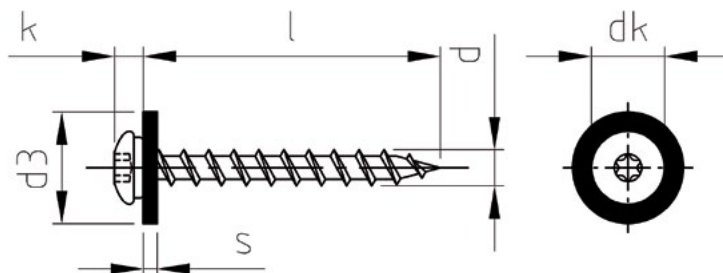

Surub pervaz fereastră cu cap Torx vopsit și saibă poliamida, inox A2

Surub cu filet mare, pentru tablă, saibă din poliamida premontată și cap vopsit.

Aplicații:

Fixarea de pervazuri pentru ferestre din aluminiu și PVC.

Avantajele produsului:

- cu cap vopsit și saibă premontată din poliamida vopsită
- Nu este necesară utilizarea de capace din PVC

Indicație:

Tabla pervazului trebuie să fie mai groasă decât pasul filetului surubului selectat.

Atenție:

Nu lucrați cu suruburi din inox A2 în lemn ce conține acid tanic (de ex. stejar), aici este necesară utilizarea inoxidului A4.

Art. nr.	d1 mm	L mm	d3 mm	K mm	dk mm	s mm	Culoare	Acționare/Cap fixare	Uî	UM	Preț RON	per
104 474 668	3.9	25	12	3.1	7.9	1.5	gri antracit	TX 15	200	buc	36.85	100 buc
104 474 669	3.9	25	12	3.1	7.9	1.5	alb	TX 15	200	buc	30.68	100 buc

Grupă produs 490 494

de la **30,68** RON/100 buc