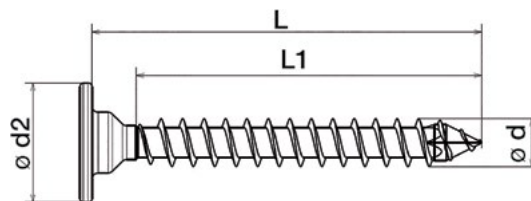

SPAX®

Surub cu cap plat SPAX T-STAR plus, filet total, otel argintiu Wirox

Cap plat pentru a nu iesi in afara materialului.

Cu varf 4CUT, margine zimtata, sinterizat din plastic si acoperite pentru glisare usoara. Certificare tehnica europeana.

Avantajele produsului:

- **Cap plat** (nu iese in afara)
- Panoul, la care se folosesc aceste suruburi, se poate demonta si remonta mai usor, fara daune - de ex. la mutare
- conexiuni simple
- capul mare al surubului creste presiunea de contact
- rezistenta mai mare decat la un cui
- nu este necesara pre-gaurirea

Art. nr.	d1 mm	L mm	l1 mm	d2 max. mm	Acționare/Cap fixare	Evaluare ETA	U ^î	UM	Preț RON	per
104 405 450	3	20	18	7.9	TX 10	nu	300	buc	16.13	100 buc
104 405 451	3	25	23	7.9	TX 10	nu	300	buc	17.05	100 buc
104 405 452	3	30	28	7.9	TX 10	nu	300	buc	18.36	100 buc
104 405 453	3.5	25	23	8.7	TX 20	da	300	buc	17.18	100 buc
104 405 454	3.5	30	28	8.7	TX 20	da	300	buc	18.88	100 buc
104 405 455	3.5	40	38	8.7	TX 20	da	200	buc	25.57	100 buc
104 405 456	4	16	24	9.6	TX 20	nu	300	buc	17.05	100 buc
104 405 457	4	20	18	9.6	TX 20	da	300	buc	17.57	100 buc
104 405 458	4	25	23	9.6	TX 20	da	300	buc	19.14	100 buc