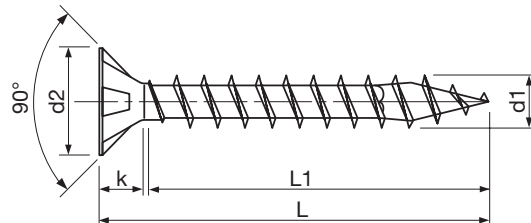

SPAX

Șurub SPAX filet total T-Star

Șurub negru pentru lemn

Cu T-STAR plus ghidaj pivot, vârf 4CUT, cap MULTI (nervuri de frezare și frânare), margine zimțată, plastic sinterizat și acoperire anti-fricțiune.

Art. nr.	d1 mm	L mm	L1 mm	d2 max. mm	k max. mm	Aționare/Cap fixare	Uî	UM	Preț RON	per
104 403 776	3	16	14	6	2.1	TX 10	200	buc	11,63	100 buc
104 403 777	3	20	17	6	2.1	TX 10	200	buc	12,30	100 buc
104 403 778	3	25	21	6	2.1	TX 10	200	buc	13,25	100 buc
104 403 779	3	30	26	6	2.1	TX 10	200	buc	17,98	100 buc
104 403 780	3.5	16	13	7	2.1	TX 20	200	buc	13,25	100 buc
104 403 781	3.5	20	13	7	2.1	TX 20	200	buc	15,01	100 buc
104 403 782	3.5	30	25	7	2.1	TX 20	200	buc	18,52	100 buc
104 403 783	3.5	40	35	7	2.1	TX 20	200	buc	25,42	100 buc
104 403 784	4	16	13	8	2.4	TX 20	200	buc	15,95	100 buc
104 403 785	4	20	20	8	2.4	TX 20	200	buc	17,03	100 buc
104 403 786	4	25	21	8	2.4	TX 20	200	buc	19,87	100 buc
104 403 787	4	30	25	8	2.4	TX 20	200	buc	21,09	100 buc
104 403 788	4	35	30	8	2.4	TX 20	200	buc	24,87	100 buc
104 403 789	4	40	35	8	2.4	TX 20	200	buc	29,47	100 buc
104 403 790	4	45	45	8	2.4	TX 20	200	buc	35,69	100 buc
104 403 791	4	60	50	8	2.4	TX 20	200	buc	60,84	100 buc
104 403 792	4.5	20	15	8.8	2.7	TX 20	200	buc	24,60	100 buc
104 403 793	4.5	25	20	8.8	2.7	TX 20	200	buc	27,04	100 buc
104 403 794	4.5	30	25	8.8	2.7	TX 20	200	buc	28,93	100 buc
104 403 795	4.5	40	34	8.8	2.7	TX 20	200	buc	34,88	100 buc
104 403 796	5	20	15	9.6	2.9	TX 20	200	buc	33,12	100 buc
104 403 797	5	30	25	9.6	2.9	TX 20	200	buc	36,23	100 buc
104 403 798	5	40	35	9.6	2.9	TX 20	200	buc	45,69	100 buc
104 403 799	5	50	44	9.6	2.9	TX 20	200	buc	53,94	100 buc