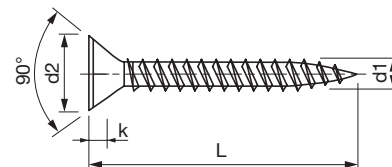

**HOLSURUB CAP INECAT SPEED POZIDRIV FILET TOTAL - OTEL ACOPERIT EFP**

- Universal, pentru mobila, plinta, placari

Avantajele produsului:

- Locas sub cap
- Acoperire speciala EFP
- Rezistenta mare la coroziune
- Aprobare tehnica europeana ETA 12/0276 si aprobare pentru constructii

Art. nr.	d1 mm	L mm	d2 max. mm	k max. mm	Actionare/Cap fixare	UM	Pret de lista RON	per
104 448 511	3.5	16	7	2.1	PZ 2	buc	3,87	100 buc
104 448 498	3.5	17	7	2.1	PZ 2	buc	3,87	100 buc
104 448 521	4	16	8	2.4	PZ 2	buc	4,43	100 buc
104 448 524	4	30	8	2.4	PZ 2	buc	7,20	100 buc
104 448 526	4	40	8	2.4	PZ 2	buc	8,71	100 buc
104 448 528	4	50	8	2.4	PZ 2	buc	10,66	100 buc
104 448 530	4	60	8	2.4	PZ 2	buc	13,14	100 buc