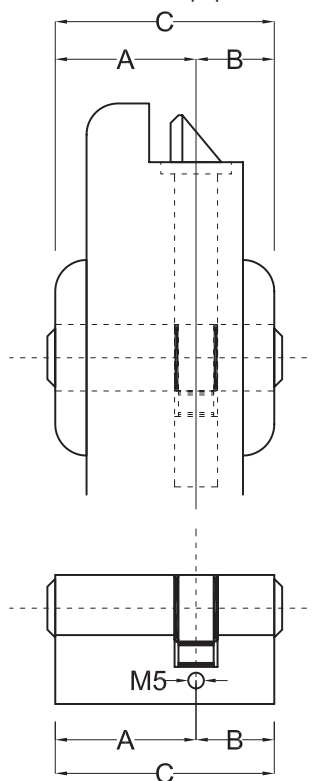

Grupă produs C60