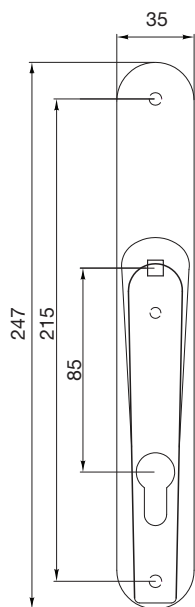

Mânere SOLIDO M

solido

Mâner fereastră SOLIDO Click M

Destinația:

Ferestre din PVC, lemn, aluminiu

Caracteristici tehnice:

Direcție: universală
 Lungime mâner: 130 mm
 Înălțime mâner: 58 mm
 Rozetă: 30 x 67 x 16,5
 Cepuri de ghidare: ø 10 mm
 Indexare: 45-90-135°
 Ax: 7 x 40
 Material: aluminiu

Grupă produs 200 279 278

solido

Mâner ușă SOLIDO M

Destinația:

Uși din PVC, lemn, aluminiu

Caracteristici tehnice:

Direcție: universală
 Varianta: PZ 92
 Cepuri de ghidare: \varnothing 10 mm
 Lungime mâner: 145 mm
 Înălțime mâner: 53 mm
 Ax pătrat: 8 mm
 Mecanism de revenire: da
 Sild: 35 x 245 x 10 mm
 Grosime ușă: 75-85 mm
 Material: aluminiu

Grupă produs 200 279 278

solido

Mâner ușă SOLIDO M, șild cu capac

Destinația:

Uși din PVC, lemn, aluminiu

Caracteristici tehnice:

Direcție: universală
 Varianta: PZ 92
 Cepuri de ghidare \varnothing : 10 mm
 Ax pătrat: 8 mm
 Mecanism de revenire: da
 Lungime mâner: 145 mm
 Înălțime mâner: 53 mm
 Rozeta mâner: 35x245x10 mm
 Grosime ușă: 75-85 mm
 Material: aluminiu

Grupa produs 200279278

solido

Mâner glisantă SOLIDO Click M

Destinația:

Ferestre din PVC, lemn, aluminiu

Caracteristici tehnice:

Direcție: universală
 Lungime mâner: 145 mm
 Înălțime mâner: 57 mm
 Rozetă: 34 x 80 x 18,5
 Cepuri de ghidare: ø 10 mm
 Indexare: 45-90-135°
 Ax: 7 x 40
 Material: aluminiu