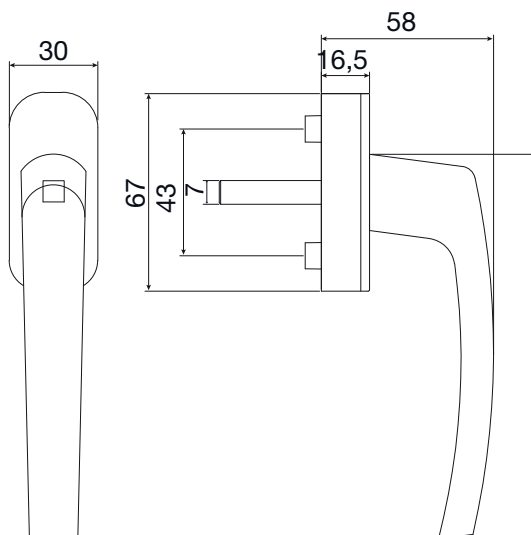

Mânere SOLIDO M

solido

Mâner fereastră SOLIDO Click M

Destinația:

Ferestre din PVC, lemn, aluminiu

Caracteristici tehnice:

Direcție: universală
 Lungime mâner: 130 mm
 Înălțime mâner: 58 mm
 Rozetă: 30 x 67 x 16,5
 Cepuri de ghidare: ø 10 mm
 Indexare: 45-90-135°
 Ax: 7 x 40
 Material: aluminiu

Grupă produs 200 279 278

solido

Mâner ușă SOLIDO M

Destinația:

Uși din PVC, lemn, aluminiu

Caracteristici tehnice:

Direcție: universală
 Varianta: PZ 92
 Cepuri de ghidare: \varnothing 10 mm
 Lungime mâner: 145 mm
 Înălțime mâner: 53 mm
 Ax pătrat: 8 mm
 Mecanism de revenire: da
 Sild: 35 x 245 x 10 mm
 Grosime ușă: 75-85 mm
 Material: aluminiu

Grupă produs 200 279 278

solido

Mâner ușă SOLIDO M, șild cu capac

Destinația:

Uși din PVC, lemn, aluminiu

Caracteristici tehnice:

Direcție: universală
 Varianta: PZ 92
 Cepuri de ghidare \varnothing : 10 mm
 Ax pătrat: 8 mm
 Mecanism de revenire: da
 Lungime mâner: 145 mm
 Înălțime mâner: 53 mm
 Rozeta mâner: 35x245x10 mm
 Grosime ușă: 75-85 mm
 Material: aluminiu

Grupa produs 200279278

solido

Mâner glisantă SOLIDO Click M

Destinația:

Ferestre din PVC, lemn, aluminiu

Caracteristici tehnice:

Direcție: universală
 Lungime mâner: 145 mm
 Înălțime mâner: 57 mm
 Rozetă: 34 x 80 x 18,5
 Cepuri de ghidare: ø 10 mm
 Indexare: 45-90-135°
 Ax: 7 x 40
 Material: aluminiu