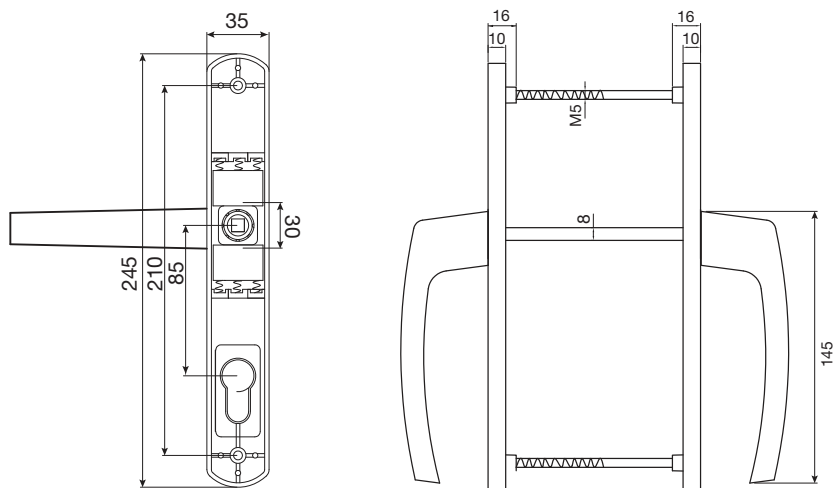

Mânere SOLIDO M

solido

Mâner fereastră SOLIDO Click M

Destinația:

Ferestre din PVC, lemn, aluminiu

Caracteristici tehnice:

Direcție: universală
 Lungime mâner: 130 mm
 Înălțime mâner: 58 mm
 Rozetă: 30 x 67 x 16,5
 Cepuri de ghidare: ø 10 mm
 Indexare: 45-90-135°
 Ax: 7 x 40
 Material: aluminiu

Grupă produs 200 279 278

solido

Mâner ușă SOLIDO M

Destinația:

Uși din PVC, lemn, aluminiu

Caracteristici tehnice:

Direcție: universală
 Varianta: PZ 92
 Cepuri de ghidare: \varnothing 10 mm
 Lungime mâner: 145 mm
 Înălțime mâner: 53 mm
 Ax pătrat: 8 mm
 Mecanism de revenire: da
 Sild: 35 x 245 x 10 mm
 Grosime ușă: 75-85 mm
 Material: aluminiu

Grupă produs 200 279 278

solido

Mâner ușă SOLIDO M, șild cu capac

Destinația:

Uși din PVC, lemn, aluminiu

Caracteristici tehnice:

Direcție: universală
 Varianta: PZ 92
 Cepuri de ghidare \varnothing : 10 mm
 Ax pătrat: 8 mm
 Mecanism de revenire: da
 Lungime mâner: 145 mm
 Înălțime mâner: 53 mm
 Rozeta mâner: 35x245x10 mm
 Grosime ușă: 75-85 mm
 Material: aluminiu

Grupa produs 200279278

solido

Mâner glisantă SOLIDO Click M

Destinația:

Ferestre din PVC, lemn, aluminiu

Caracteristici tehnice:

Direcție: universală
 Lungime mâner: 145 mm
 Înălțime mâner: 57 mm
 Rozetă: 34 x 80 x 18,5
 Cepuri de ghidare: ø 10 mm
 Indexare: 45-90-135°
 Ax: 7 x 40
 Material: aluminiu