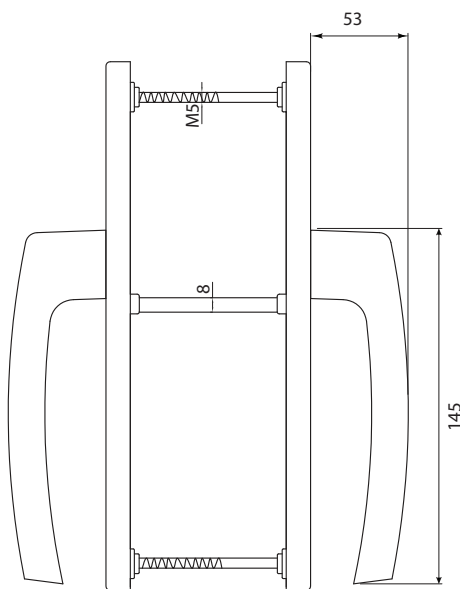

Mânere SOLIDO M

solido

Mâner fereastră SOLIDO Click M

Destinația:

Ferestre din PVC, lemn, aluminiu

Caracteristici tehnice:

Direcție: universală
 Lungime mâner: 130 mm
 Înălțime mâner: 58 mm
 Rozetă: 30 x 67 x 16,5
 Cepuri de ghidare: ø 10 mm
 Indexare: 45-90-135°
 Ax: 7 x 40
 Material: aluminiu

Grupă produs 200 279 278

solido

Mâner ușă SOLIDO M

Destinația:

Uși din PVC, lemn, aluminiu

Caracteristici tehnice:

Direcție: universală
 Varianta: PZ 92
 Cepuri de ghidare: \varnothing 10 mm
 Lungime mâner: 145 mm
 Înălțime mâner: 53 mm
 Ax pătrat: 8 mm
 Mecanism de revenire: da
 Sild: 35 x 245 x 10 mm
 Grosime ușă: 75-85 mm
 Material: aluminiu

Grupă produs 200 279 278

solido

Mâner ușă SOLIDO M, șild cu capac

Destinația:

Uși din PVC, lemn, aluminiu

Caracteristici tehnice:

Direcție: universală
 Varianta: PZ 92
 Cepuri de ghidare \varnothing : 10 mm
 Ax pătrat: 8 mm
 Mecanism de revenire: da
 Lungime mâner: 145 mm
 Înălțime mâner: 53 mm
 Rozeta mâner: 35x245x10 mm
 Grosime ușă: 75-85 mm
 Material: aluminiu

Grupa produs 200279278

solido

Mâner glisantă SOLIDO Click M

Destinația:

Ferestre din PVC, lemn, aluminiu

Caracteristici tehnice:

Direcție: universală
 Lungime mâner: 145 mm
 Înălțime mâner: 57 mm
 Rozetă: 34 x 80 x 18,5
 Cepuri de ghidare: ø 10 mm
 Indexare: 45-90-135°
 Ax: 7 x 40
 Material: aluminiu