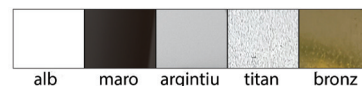

Articolul include următoarele componente:

Mâner, ax pătrat și 3 suruburi de fixare

Art. nr.	Finisaj	UM	Pret RON	per
102 210 485 •	alb	buc	118,55	1 buc
102 210 486 •	maro	buc	122,52	1 buc
102 210 487 •	argintiu	buc	156,72	1 buc
102 210 488 •	titan	buc	156,72	1 buc
102 210 489 •	bronz	buc	167,56	1 buc

Grupa produs 200279278