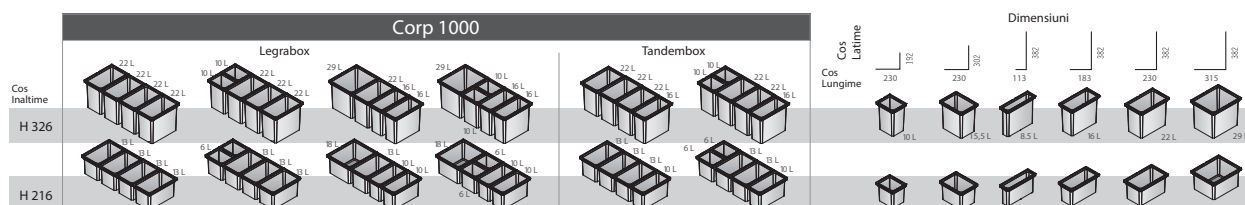

Grupă produs 300 375

4 x 10 litri

Cos de gunoi VS ENVI Free

Material: plastic
Culoare: gri lava

Art. nr.	Conținut l	Tip mm	UM	Preț RON	per
103 370 047	5.5	113 x 216 x 382	buc	106,88	1 buc
103 370 048	6	230 x 216 x 191	buc	87,70	1 buc
103 370 049	7.5	183 x 216 x 302	buc	101,14	1 buc
103 370 050	10	230 x 216 x 302	buc	108,97	1 buc
103 370 051	10	183 x 216 x 382	buc	105,44	1 buc
103 370 052	13	230 x 216 x 382	buc	113,80	1 buc
103 370 053	18	315 x 216 x 382	buc	141,72	1 buc
103 370 054	8.5	113 x 326 x 382	buc	119,15	1 buc
103 370 056	10	230 x 326 x 191	buc	95,26	1 buc
103 370 057	12	183 x 326 x 302	buc	124,89	1 buc
103 370 058	15.5	230 x 326 x 302	buc	137,81	1 buc
103 370 059	16	183 x 326 x 382	buc	128,54	1 buc
103 370 060	22	230 x 326 x 382	buc	145,51	1 buc
103 370 061	29	315 x 326 x 382	buc	163,12	1 buc
103 370 062	12.5	230 x 426 x 191	buc	138,07	1 buc
103 370 063	21	183 x 426 x 382	buc	146,29	1 buc
103 370 064	28	230 x 426 x 382	buc	151,12	1 buc
103 370 065	39	315 x 426 x 382	buc	172,78	1 buc

Coș 6 litri

Coș 10 litri

Coș 29 litri

Grupă produs 300 375

Posibilitati de asezare in sertar

Capac pentru cos de gunoi VS ENVI

- Capac cos menajer opțional pentru sistemul de separarea deșeurilor VS ENVI Space

Material: plastic
Culoare: gri lava

Art. nr.	Tip montaj	Lungime mm	UM	Preț RON	per
103 370 071	• cosuri 6/10/12,5 litri	210 x 169	buc	21,66	1 buc
103 370 072	• cosuri 7,5/12 litri	162 x 282	buc	27,80	1 buc
103 370 073	• cosuri 10/15,5 litri	210 x 282	buc	29,10	1 buc
103 370 074	• cosuri 10/16/21 litri	163 x 362	buc	30,28	1 buc
103 370 075	• cosuri 13/22/28 litri	210 x 362	buc	32,62	1 buc