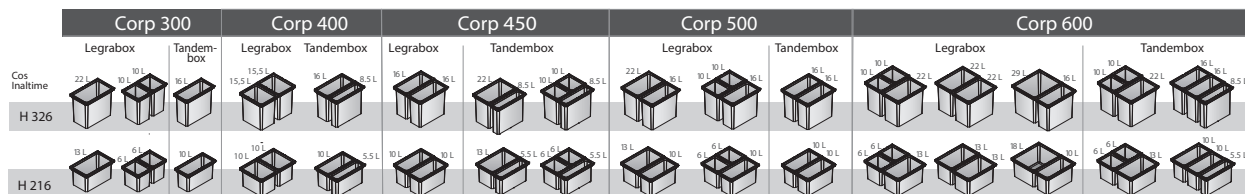

Grupă produs 300 375

4 x 10 litri

Cos de gunoi VS ENVI Free

Material: plastic
Culoare: gri lava

Art. nr.	Conținut l	Tip mm	UM	Preț RON	per
103 370 047	5.5	113 x 216 x 382	buc	106,88	1 buc
103 370 048	6	230 x 216 x 191	buc	87,70	1 buc
103 370 049	7.5	183 x 216 x 302	buc	101,14	1 buc
103 370 050	10	230 x 216 x 302	buc	108,97	1 buc
103 370 051	10	183 x 216 x 382	buc	105,44	1 buc
103 370 052	13	230 x 216 x 382	buc	113,80	1 buc
103 370 053	18	315 x 216 x 382	buc	141,72	1 buc
103 370 054	8.5	113 x 326 x 382	buc	119,15	1 buc
103 370 056	10	230 x 326 x 191	buc	95,26	1 buc
103 370 057	12	183 x 326 x 302	buc	124,89	1 buc
103 370 058	15.5	230 x 326 x 302	buc	137,81	1 buc
103 370 059	16	183 x 326 x 382	buc	128,54	1 buc
103 370 060	22	230 x 326 x 382	buc	145,51	1 buc
103 370 061	29	315 x 326 x 382	buc	163,12	1 buc
103 370 062	12.5	230 x 426 x 191	buc	138,07	1 buc
103 370 063	21	183 x 426 x 382	buc	146,29	1 buc
103 370 064	28	230 x 426 x 382	buc	151,12	1 buc
103 370 065	39	315 x 426 x 382	buc	172,78	1 buc

Coș 6 litri

Coș 10 litri

Coș 29 litri

Grupă produs 300 375

Posibilitati de asezare in sertar

Capac pentru cos de gunoi VS ENVI

- Capac cos menajer opțional pentru sistemul de separarea deșeurilor VS ENVI Space

Material: plastic
Culoare: gri lava

Art. nr.	Tip montaj	Lungime mm	UM	Preț RON	per
103 370 071	• cosuri 6/10/12,5 litri	210 x 169	buc	21,66	1 buc
103 370 072	• cosuri 7,5/12 litri	162 x 282	buc	27,80	1 buc
103 370 073	• cosuri 10/15,5 litri	210 x 282	buc	29,10	1 buc
103 370 074	• cosuri 10/16/21 litri	163 x 362	buc	30,28	1 buc
103 370 075	• cosuri 13/22/28 litri	210 x 362	buc	32,62	1 buc

Grupă produs 300 375

Capac 10 litri

Capac 16 litri

Capac 22 litri

Capac Bio pentru cos de gunoi VS ENVI cu filtru de carbon activ

- capac opțional Bio cu filtru de carbon activ pentru sistemul de separarea deșeurilor
- filtrează și neutralizează mirosuri neplăcute ale resturilor menajere
- pentru găleata de 10 litri