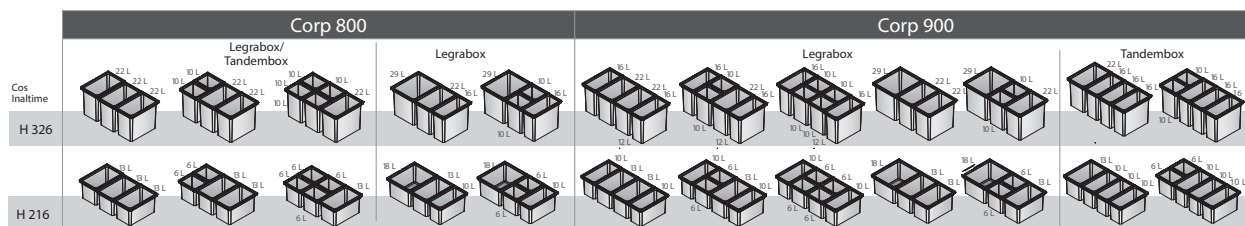

Coș 6 litri

Coș 10 litri

Coș 29 litri

Grupă produs 300 375

Posibilitati de asezare in sertar

Capac pentru cos de gunoi VS ENVI

- Capac cos menajer opțional pentru sistemul de separarea deșeurilor VS ENVI Space

Material: plastic
Culoare: gri lava

Art. nr.	Tip montaj	Lungime mm	UM	Preț RON	per
103 370 071	• cosuri 6/10/12,5 litri	210 x 169	buc	21,66	1 buc
103 370 072	• cosuri 7,5/12 litri	162 x 282	buc	27,80	1 buc
103 370 073	• cosuri 10/15,5 litri	210 x 282	buc	29,10	1 buc
103 370 074	• cosuri 10/16/21 litri	163 x 362	buc	30,28	1 buc
103 370 075	• cosuri 13/22/28 litri	210 x 362	buc	32,62	1 buc