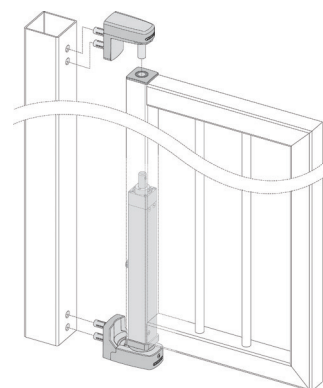

FERONERIE PENTRU CONSTRUCTII

LOCINOX
Let's make it better together

Amortizor usa/poarta INTERIO incorporat

Amortizorul Interio pentru poarta si setul de balamale potrivite sunt complet integrate în rama ușii. Interio deschide și închide poarta confortabil. Presarcina integrată asigură o instalare eficientă și fără erori, în care viteza și închiderea finală pot fi adaptate exact la orice nevoie. Viteza de închidere constantă este garantată în toate condițiile meteorologice. Se potrivește perfect pentru porți batante cu deschidere pe stanga sau dreapta.

- amortizor hidraulic
- presarcina integrată pentru o instalare ușoară
- auto-închidere până la 125 ° (în funcție de situație) cu viteză de închidere reglabilă și închidere fi nală
- carcasa din aluminiu vopsita electrostatic
- viteza de închidere constantă pe vreme caldă sau rece
- ușor de deschis, efort max. 20 Nm de
- pentru profi luri de 50 și 60 mm cu grosimea maximă de 2 mm
- fixare sigură, rapidă și ușoară datorită Quick-Fix (dibluri expandabile)
- testat pentru 500.000 de mișcări
- testat de la - 30 ° C la 70 ° C

Tip: pentru usi/porti pana la 150 kg
Direcție: universal

Art. nr.	Material	UM	Preț RON	per
102 217 248	aluminiu negru RAL 9005	buc	2.787,98	1 buc

Grupă produs 200 C71