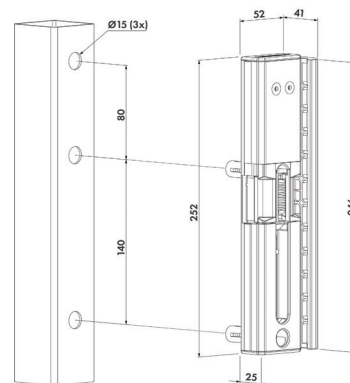

Articolul include: 2 placi fixare perete si accesorii montaj.

Reglare înălțime: 10 mm

Art. nr.	Material	UM	Preț RON	per
102 217 250	otel negru RAL 9005	buc	330,29	1 buc

Grupă produs 200 C71

FERONERIE PENTRU CONSTRUCTII

Lungime: 252 x 52 mm
 Tip montaj: montaj aplicat
 Sistem: Broasca poarta Fortylock si Fiftylock

Art. nr.	Tip	Tip	Consum	Material	UM	Preț RON	per
102 217 252	Emissa, fara curent electric inchisa	Modulec SF-E	12V - 1,25 A / 24V- 0,62A	aluminiu negru RAL 9005	buc	992,71	1 buc
102 217 251	Ruptura, fara curent electric deschis	Modulec SF-R	12V - 1,25 A / 24V- 0,62A	aluminiu negru RAL 9005	buc	992,71	1 buc

Grupă produs 200 C71

LOCINOX

Let's make it better together

Opritor podea SABO montaj cu suruburi pentru porti duble

Opritor puternic de podea pentru porți duble.

- adecvat pentru zavorul cu tija
- grosime tija zavor maxim \varnothing 20 mm
- reglabil pe înălțime, distanță dintre podea și poartă 20 - 45 mm
- reglabil pe adâncime, posibilitate de montaj pentru diferite profile: (pentru zavor cu tija: VSA, VSF, Keydrop 40-60 mm, Electradrop: 40-50 mm)
- stiftul de ancorare este inclus

- Carcasa broaștei tratată, rezistă la 1000 ore test cu apă sărată
- Schimbarea simplă a zăvorului stânga / dreapta.
- Bolț de blocare cu cursă de 23 mm
- Schimbarea funcționării.
- Montaj 4 găuri cu 2 șuruburi inbus
- Distanța zavor 60 mm
- Reglarea zăvorului până la 20 mm, fără demontarea broaștei
- Mecanism inox
- Testat pentru 500.000 de mișcări
- Certifi cat conform EN179