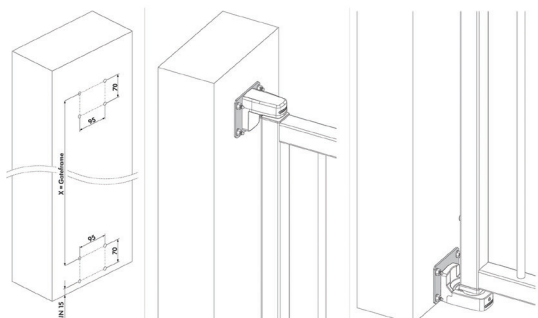

Set fixare podea pentru amortizor incorporat usa/poarta INTERIO

- placă fixare din oțel zincat finisaj negru RAL 9005
- corp inferior de fixare a balamalei din aluminiu, inclusiv șuruburile
- distanța dintre poartă și perete 29 - 54 mm
- reglaj adâncime 15 mm
- deschidere minimă sub poartă 22,5 mm
- compatibil doar cu amortizorul incorporat pentru usa/poarta INTERIO

LOCINOX

Let's make it better together

Set fixare perete pentru amortizor incorporat usa/poarta INTERIO

- placă fixare de perete din oțel zincat finisaj negru RAL 9005
- distanța dintre poartă și perete minim 29 mm
- reglaj adâncime 15 mm
- deschidere minimă sub poartă 15 mm
- compatibil doar cu amortizorul incorporat pentru usa/poarta INTERIO

Articolul include: 2 placi fixare perete si accesorii montaj.

Reglare înălțime: 10 mm

Art. nr.	Material	UM	Preț RON	per
102 217 250	otel negru RAL 9005	buc	330,29	1 buc

Grupă produs 200 C71

FERONERIE PENTRU CONSTRUCTII

- Carcasa broaștei tratată, rezistă la 1000 ore test cu apă sărată
- Schimbarea simplă a zăvorului stânga / dreapta.
- Bolț de blocare cu cursă de 23 mm
- Schimbarea funcționării.
- Montaj 4 găuri cu 2 șuruburi inbus
- Distanța zavor 60 mm
- Reglarea zăvorului până la 20 mm, fără demontarea broaștei
- Mecanism inox
- Testat pentru 500.000 de mișcări
- Certifi cat conform EN179