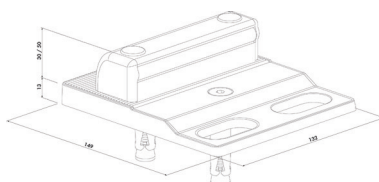

Opritor podea SABO montaj cu suruburi pentru porti duble

Opritor puternic de podea pentru porți duble.

- adecvat pentru zavorul cu tija
- grosime tija zavor maxim $\varnothing$ 20 mm
- reglabil pe înălțime, distanță dintre podea și poartă 20 - 45 mm
- reglabil pe adâncime, posibilitate de montaj pentru diferite profile: (pentru zavor cu tija: VSA, VSF, Keydrop 40-60 mm, Electradrop: 40-50 mm)
- stiftul de ancorare este inclus

Tip: reglabil, cu opritor

Art. nr.	Lungime mm	Material	UM	Preț RON	per
102 217 254	149 x 132	plastic negru RAL 9005	buc	190,14	1 buc

Grupă produs 200 C71