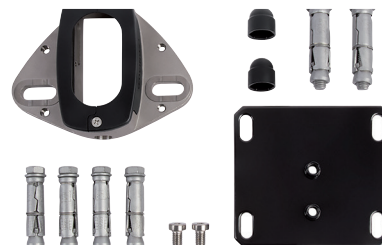

FERONERIE PENTRU CONSTRUCTII

LOCINOX

Let's make it better together

Set fixare podea pentru amortizor incorporat usa/poarta INTERIO

- placă fixare din oțel zincat finisaj negru RAL 9005
- corp inferior de fixare a balamalei din aluminiu, inclusiv șuruburile
- distanța dintre poartă și perete 29 - 54 mm
- reglaj adâncime 15 mm
- deschidere minimă sub poartă 22,5 mm
- compatibil doar cu amortizorul incorporat pentru usa/poarta INTERIO

Articolul include:

balama suport podea, placa fixare si accesorii de fixare.

Reglare înălțime: 10 mm