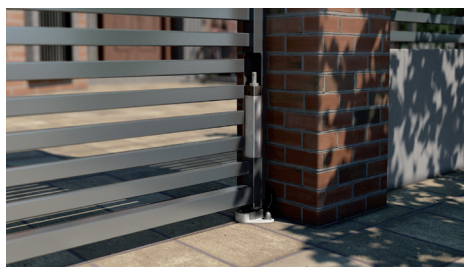

FERONERIE PENTRU CONSTRUCTII

LOCINOX
Let's make it better together

Amortizor usa/poarta INTERIO incorporat

Amortizorul Interio pentru poarta si setul de balamale potrivite sunt complet integrate în rama ușii. Interio deschide și închide poarta confortabil. Presarcina integrată asigură o instalare eficientă și fără erori, în care viteza și închiderea finală pot fi adaptate exact la orice nevoie. Viteza de închidere constantă este garantată în toate condițiile meteorologice. Se potrivește perfect pentru porți batante cu deschidere pe stanga sau dreapta.

- amortizor hidraulic
- presarcina integrată pentru o instalare ușoară
- auto-închidere până la 125 ° (în funcție de situație) cu viteză de închidere reglabilă și închidere fi nală
- carcasa din aluminiu vopsita electrostatic
- viteza de închidere constantă pe vreme caldă sau rece
- ușor de deschis, efort max. 20 Nm de
- pentru profi luri de 50 și 60 mm cu grosimea maximă de 2 mm
- fixare sigură, rapidă și ușoară datorită Quick-Fix (dibluri expandabile)
- testat pentru 500.000 de mișcări
- testat de la - 30 ° C la 70 ° C

Tip: pentru usi/porti pana la 150 kg
Direcție: universal

Art. nr.	Material	UM	Preț RON	per
102 217 248	aluminiu negru RAL 9005	buc	2.787,98	1 buc

Grupă produs 200 C71