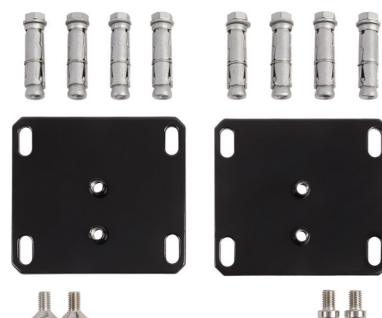

Set fixare podea pentru amortizor incorporat usa/poarta INTERIO

- placă fixare din oțel zincat finisaj negru RAL 9005
- corp inferior de fixare a balamalei din aluminiu, inclusiv șuruburile
- distanța dintre poartă și perete 29 - 54 mm
- reglaj adâncime 15 mm
- deschidere minimă sub poartă 22,5 mm
- compatibil doar cu amortizorul incorporat pentru usa/poarta INTERIO

Articolul include:

balama suport podea, placa fixare si accesorii de fixare.

Reglare înălțime: 10 mm

Art. nr.	Material	UM	Preț RON	per
102 217 249	otel zincat/aluminiu	buc	462,49	1 buc

Grupă produs 200 C71

LOCINOX

Let's make it better together

Set fixare perete pentru amortizor incorporat usa/poarta INTERIO

- placă fixare de perete din oțel zincat finisaj negru RAL 9005
- distanța dintre poartă și perete minim 29 mm
- reglaj adâncime 15 mm
- deschidere minimă sub poartă 15 mm
- compatibil doar cu amortizorul incorporat pentru usa/poarta INTERIO

Articolul include: 2 placi fixare perete si accesorii montaj.

Reglare înălțime: 10 mm

Art. nr.	Material	UM	Preț RON	per
102 217 250	otel negru RAL 9005	buc	330,29	1 buc

Grupă produs 200 C71

FERONERIE PENTRU CONSTRUCTII