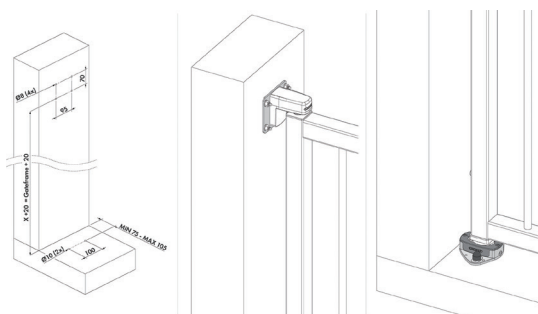

Set fixare podea pentru amortizor incorporat usa/poarta INTERIO

- placă fixare din oțel zincat finisaj negru RAL 9005
- corp inferior de fixare a balamalei din aluminiu, inclusiv șuruburile
- distanța dintre poartă și perete 29 - 54 mm
- reglaj adâncime 15 mm
- deschidere minimă sub poartă 22,5 mm
- compatibil doar cu amortizorul incorporat pentru usa/poarta INTERIO

Articolul include:

balama suport podea, placa fixare si accesorii de fixare.

Reglare înălțime: 10 mm

Art. nr.	Material	UM	Preț RON	per
102 217 249	otel zincat/aluminiu	buc	462,49	1 buc

Grupă produs 200 C71

LOCINOX

Let's make it better together

Set fixare perete pentru amortizor incorporat usa/poarta INTERIO

- placă fixare de perete din oțel zincat finisaj negru RAL 9005
- distanța dintre poartă și perete minim 29 mm
- reglaj adâncime 15 mm
- deschidere minimă sub poartă 15 mm
- compatibil doar cu amortizorul incorporat pentru usa/poarta INTERIO