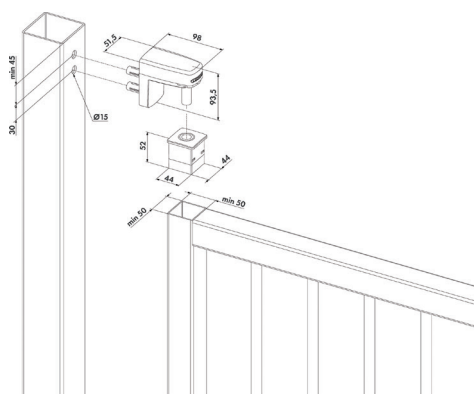

FERONERIE PENTRU CONSTRUCTII

LOCINOX
Let's make it better together

Amortizor usa/poarta INTERIO incorporat

Amortizorul Interio pentru poarta si setul de balamale potrivite sunt complet integrate în rama ușii. Interio deschide și închide poarta confortabil. Presarcina integrată asigură o instalare eficientă și fără erori, în care viteza și închiderea finală pot fi adaptate exact la orice nevoie. Viteza de închidere constantă este garantată în toate condițiile meteorologice. Se potrivește perfect pentru porți batante cu deschidere pe stanga sau dreapta.

- amortizor hidraulic
- presarcina integrată pentru o instalare ușoară
- auto-închidere până la 125 ° (în funcție de situație) cu viteză de închidere reglabilă și închidere fi nală
- carcasa din aluminiu vopsita electrostatic
- viteza de închidere constantă pe vreme caldă sau rece
- ușor de deschis, efort max. 20 Nm de
- pentru profi luri de 50 și 60 mm cu grosimea maximă de 2 mm
- fixare sigură, rapidă și ușoară datorită Quick-Fix (dibluri expandabile)
- testat pentru 500.000 de mișcări
- testat de la - 30 ° C la 70 ° C

Tip: pentru usi/porti pana la 150 kg
Direcție: universal

Art. nr.	Material	UM	Preț RON	per
102 217 248	aluminiu negru RAL 9005	buc	2.787,98	1 buc

Grupă produs 200 C71