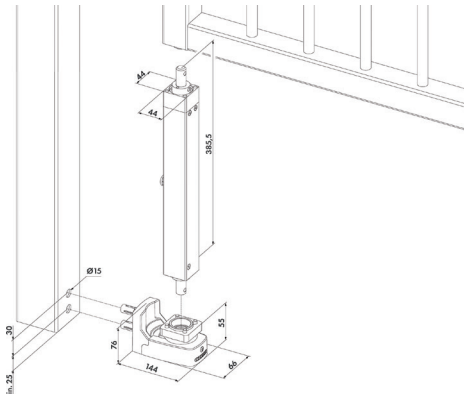

FERONERIE PENTRU CONSTRUCTII

LOCINOX
Let's make it better together

Amortizor usa/poarta INTERIO incorporat

Amortizorul Interio pentru poarta si setul de balamale potrivite sunt complet integrate în rama ușii. Interio deschide și închide poarta confortabil. Presarcina integrată asigură o instalare eficientă și fără erori, în care viteza și închiderea finală pot fi adaptate exact la orice nevoie. Viteza de închidere constantă este garantată în toate condițiile meteorologice. Se potrivește perfect pentru porți batante cu deschidere pe stanga sau dreapta.

- amortizor hidraulic
- presarcina integrată pentru o instalare ușoară
- auto-închidere până la 125 ° (în funcție de situație) cu viteză de închidere reglabilă și închidere fi nală
- carcasa din aluminiu vopsita electrostatic
- viteza de închidere constantă pe vreme caldă sau rece
- ușor de deschis, efort max. 20 Nm de
- pentru profi luri de 50 și 60 mm cu grosimea maximă de 2 mm
- fixare sigură, rapidă și ușoară datorită Quick-Fix (dibluri expandabile)
- testat pentru 500.000 de mișcări
- testat de la - 30 ° C la 70 ° C

Tip: pentru usi/porti pana la 150 kg
Direcție: universal

Art. nr.	Material	UM	Preț RON	per
102 217 248	aluminiu negru RAL 9005	buc	2.787,98	1 buc

Grupă produs 200 C71