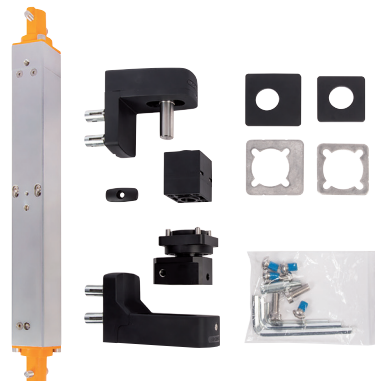

FERONERIE PENTRU CONSTRUCTII

LOCINOX
Let's make it better together

Amortizor usa/poarta INTERIO incorporat

Amortizorul Interio pentru poarta si setul de balamale potrivite sunt complet integrate în rama ușii. Interio deschide și închide poarta confortabil. Presarcina integrată asigură o instalare eficientă și fără erori, în care viteza și închiderea finală pot fi adaptate exact la orice nevoie. Viteza de închidere constantă este garantată în toate condițiile meteorologice. Se potrivește perfect pentru porți batante cu deschidere pe stanga sau dreapta.

- amortizor hidraulic
- presarcina integrată pentru o instalare ușoară
- auto-închidere până la 125 ° (în funcție de situație) cu viteză de închidere reglabilă și închidere fi nală
- carcasa din aluminiu vopsita electrostatic
- viteza de închidere constantă pe vreme caldă sau rece
- ușor de deschis, efort max. 20 Nm de
- pentru profi luri de 50 și 60 mm cu grosimea maximă de 2 mm
- fixare sigură, rapidă și ușoară datorită Quick-Fix (dibluri expandabile)
- testat pentru 500.000 de mișcări
- testat de la - 30 ° C la 70 ° C

Tip: pentru usi/porti pana la 150 kg
Direcție: universal

Art. nr.	Material	UM	Preț RON	per
102 217 248	aluminiu negru RAL 9005	buc	2.787,98	1 buc

Grupă produs 200 C71