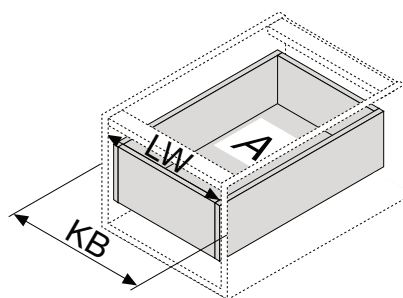

Grupă produs YBN

Glisiera STANDARD cu BLUMOTION

Cote de montaj pentru PAL de 16 mm

Spațiu necesar în corp

Fund de sertar
NL

KB - latime corp

LW - latime interioara corp

NL - Lungime nominala