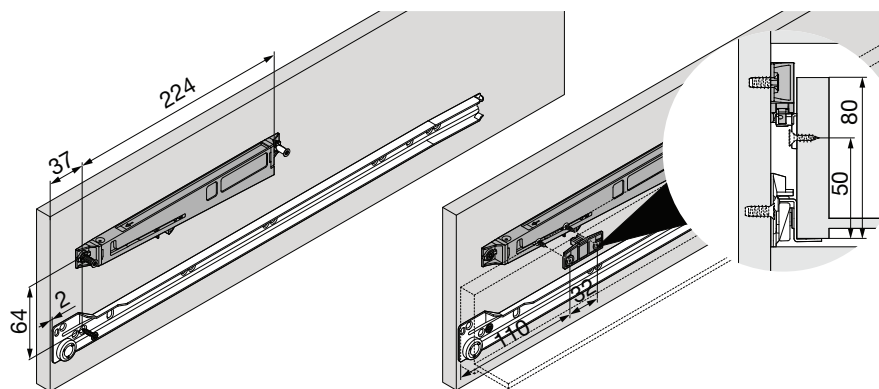

Grupă produs YBN

Glisiera STANDARD cu BLUMOTION

Cote de montaj pentru PAL de 16 mm

Spațiu necesar în corp

Fund de sertar
NL

KB - latime corp

LW - latime interioara corp

NL - Lungime nominala