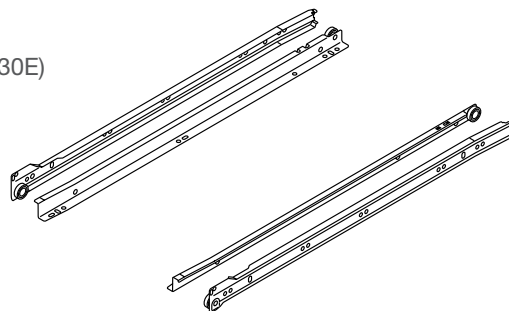

Glisiera STANDARD cu BLUMOTION

Pentru achiziționarea unui pachet de 25 de glisiere STANDARD, culoare RAL 9001, cu una din dimensiunile de mai jos, primiți **BONUS 3 unități BLUMOTION pentru STANDARD.**

Consacrata glisieră STANDARD cu amortizarea BLUMOTION, închide acum lin și silențios chiar dacă sertarul este foarte încărcat și închis cu impuls. Amortizarea BLUMOTION este disponibilă pentru extrageri parțiale STANDARD cu capacitate de încărcare dinamică de 25 kg.

- funcție de auto-închidere BLUMATIC (230M), respectiv locaș de reținere (230E)
- blocare extragere
- ghidare forțată pe o parte
- adâncime interioară corp minimă = lungime nominală +3 mm
- montare aplicată

Variantă extragere: Extragere parțială
Capacitate portantă: 25 kg
Material: oțel alb

Art. nr.	Lungime nominală mm	Pierdere extragere mm	UM	Preț RON	per
103 357 343	400	69	set	1.222,00	100 set
103 357 344	450	79	set	1.279,00	100 set
103 357 345	500	86	set	1.318,00	100 set