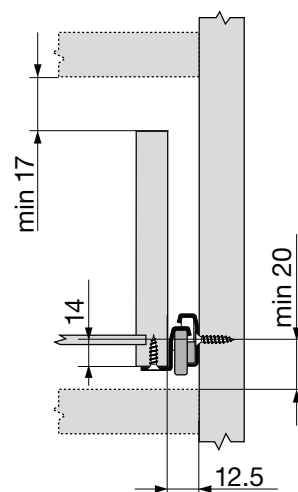

- funcție de auto-închidere BLUMATIC (230M), respectiv locaș de reținere (230E)
- blocare extragere
- ghidare forțată pe o parte
- adâncime interioară corp minimă = lungime nominală +3 mm
- montare aplicată

Variantă extragere: Extragere parțială
Capacitate portantă: 25 kg
Material: oțel alb

Art. nr.	Lungime nominală mm	Pierdere extragere mm	UM	Preț RON	per
103 357 343	400	69	set	1.222,00	100 set
103 357 344	450	79	set	1.279,00	100 set
103 357 345	500	86	set	1.318,00	100 set

Grupă produs YBN

Glisiera STANDARD cu BLUMOTION

Cote de montaj pentru PAL de 16 mm

Spațiu necesar în corp

Fund de sertar
NL

KB - latime corp

LW - latime interioara corp

NL - Lungime nominala