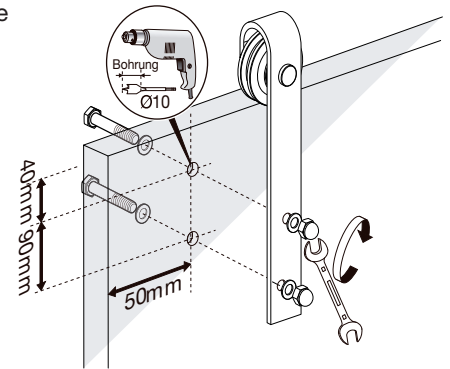

Set feronerie usa culisanta lemn/metal MARCHESI complet cu sina de culisare

- set feronerie pentru usa culisanta, usor de montat, nu sunt necesare scule speciale
- produs din inox de inalta calitate, robust si durabil
- utilizare pentru o varietate mare de usi din lemn sau metal
- inclusiv set de montaj pentru prinderea pe pereti din lemn sau beton

Articolul include:

- 2 x carucioare de rulare
- 1 x sina de culisare
- 2 x opritor sina
- 1 x ghidaj podea
- 2 x siguranta impotriva scoaterii usii de pe sina
- 5 x bucle distantiere de perete
- incl. suruburi si material de fixare

Tip montaj: pe perete

Distanță: 34 mm

Capacitate portanta: 100 kg

Art. nr.	Lungime șină rulare mm	Grosime ușă mm	Material	UM	Preț RON	per
102 202 825	2000	35 - 45	inox negru mat RAL 9005	set	520,69	1 set