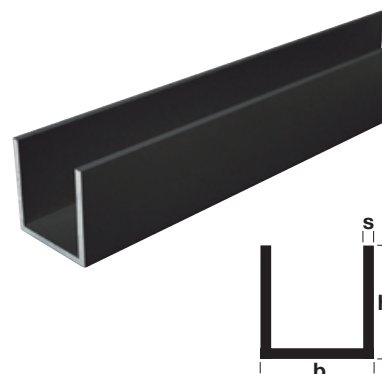

Profil U aluminiu negru - cu laturi egale

- Calit, presat
- Grosime strat: 15 µm

Nota:

Unitate de vanzare: 1 bara de 6 metri

La ambele capete, aproximativ 2-3 cm, puncte de contact din cauza tratamentului de suprafata.

Lungime: 6000 mm
 Aliaj: AlMgSi0,5
 Finisaj: eloxat E6/C35
 Material: aluminiu
 Culoare / decor: negru

Art. nr.	Inaltime mm	Latime mm	Grosime mm	Dimensiune gol interior mm	Greutate pe metru kg	UM	Pret RON	per
106 835 918 •	15	15	2	11	0.22	m	30,19	1 m
106 835 920 •	20	20	2	16	0.31	m	32,76	1 m

Grupa produs J01

Profil U aluminiu negru - cu laturi inegale

- Calit, presat
- Grosime strat: 15 µm

Nota:

Unitate de vanzare: 1 bara de 6 metri

La ambele capete, aproximativ 2-3 cm, puncte de contact din cauza tratamentului de suprafata.

Lungime: 6000 mm
 Aliaj: AlMgSi0,5
 Finisaj: eloxat E6/C35
 Material: aluminiu
 Culoare / decor: negru

Art. nr.	Inaltime mm	Latime mm	Grosime mm	Dimensiune gol interior mm	Greutate pe metru kg	UM	Pret RON	per
106 835 919 •	20	15	1.5	12	0.22	m	32,33	1 m
106 835 921 •	30	20	2	16	0.42	m	41,78	1 m
106 835 922 •	40	20	2	16	0.55	m	52,65	1 m