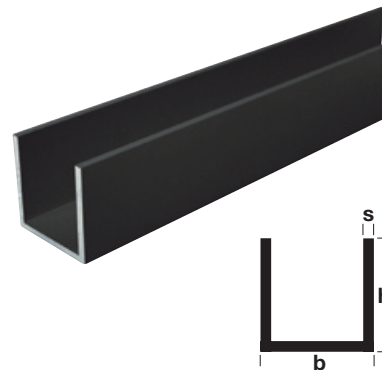

Profil U aluminiu negru - cu laturi egale

- Calit, presat
- Grosime strat: 15 µm

Nota:

Unitate de vanzare: 1 bara de 6 metri

La ambele capete, aproximativ 2-3 cm, puncte de contact din cauza tratamentului de suprafata.

Lungime: 6000 mm
 Aliaj: AlMgSi0,5
 Finisaj: eloxat E6/C35
 Material: aluminiu
 Culoare / decor: negru

Art. nr.	Inaltime mm	Latime mm	Grosime mm	Dimensiune gol interior mm	Greutate pe metru kg	UM	Pret RON	per
106 835 918 •	15	15	2	11	0.22	m	30,19	1 m
106 835 920 •	20	20	2	16	0.31	m	32,76	1 m

Grupa produs J01

Profil U aluminiu negru - cu laturi inegale

- Calit, presat
- Grosime strat: 15 µm

Nota:

Unitate de vanzare: 1 bara de 6 metri

La ambele capete, aproximativ 2-3 cm, puncte de contact din cauza tratamentului de suprafata.

Lungime: 6000 mm
 Aliaj: AlMgSi0,5
 Finisaj: eloxat E6/C35
 Material: aluminiu
 Culoare / decor: negru

Art. nr.	Inaltime mm	Latime mm	Grosime mm	Dimensiune gol interior mm	Greutate pe metru kg	UM	Pret RON	per
106 835 919 •	20	15	1.5	12	0.22	m	32,33	1 m
106 835 921 •	30	20	2	16	0.42	m	41,78	1 m
106 835 922 •	40	20	2	16	0.55	m	52,65	1 m