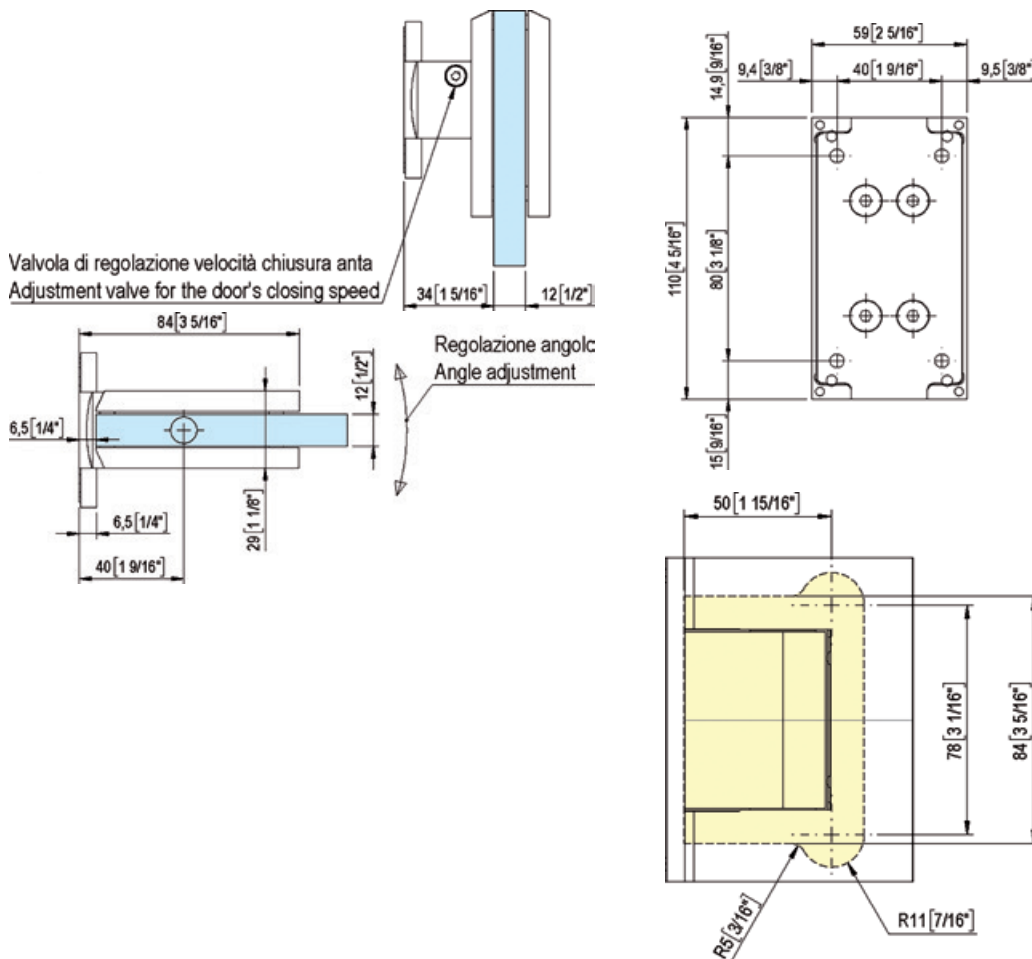

Art. nr.	Material	UM	Pret RON	per
102 204 735	inox negru mat RAL 9005	buc	1.568,92	1 buc
102 204 736	inox mat	buc	1.638,46	1 buc

Grupa produs 200 C55