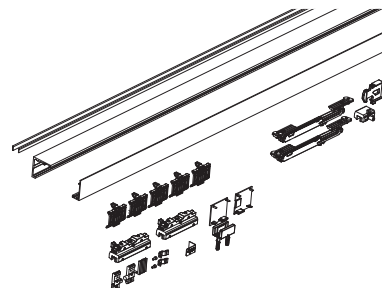

Greutate max. canat: 60 kg
 Domeniu de aplicare: sticla
 Utilizare: sticla securizata
 Tip montaj: perete
 Grosime sticla: 8-12 mm

Art. nr.	Latime canat pana la mm	Lungime sina rulare mm	Material	UM	Pret RON	per
102 235 983 •	950	1900	aluminiu negru mat	buc	2.053,79	1 buc
102 235 986 •	1200	2400	aluminiu negru mat	buc	2.451,82	1 buc
102 235 979 •	950	1900	aluminiu eloxat argintiu	buc	1.772,51	1 buc
102 235 984 •	1200	2400	aluminiu eloxat argintiu	buc	2.154,66	1 buc
102 235 982 •	950	1900	aluminiu aspect inox	buc	1.921,02	1 buc
102 235 985 •	1200	2400	aluminiu aspect inox	buc	2.303,17	1 buc

Grupa produs 200 235

Feronerie Muto 60 2.0, set, montaj pe tavan

Nota: Sticla laminata securizata (VSG) disponibila la cerere.

Articolul include:

- 1 sina de rulare
- 1 profil de acoperire
- 2 carucioare culisare
- 2 opritoare de capat
- 2 amortizoare la inchidere
- 2 capace de acoperire
- 1 ghidaj de podea
- 1 set de accesorii

Greutate max. canat: 60 kg
 Domeniu de aplicare: sticla
 Utilizare: sticla securizata
 Tip montaj: tavan
 Grosime sticla: 8-12 mm

Art. nr.	Latime canat pana la mm	Lungime sina rulare mm	Material	UM	Pret RON	per
102 235 989 •	950	1900	aluminiu negru mat	buc	2.053,79	1 buc
102 235 992 •	1200	2400	aluminiu negru mat	buc	2.451,82	1 buc
102 235 987 •	950	1900	aluminiu eloxat argintiu	buc	1.772,51	1 buc
102 235 990 •	1200	2400	aluminiu eloxat argintiu	buc	2.154,66	1 buc
102 235 988 •	950	1900	aluminiu aspect inox	buc	1.921,02	1 buc
102 235 991 •	1200	2400	aluminiu aspect inox	buc	2.303,17	1 buc

- suruburi ascunse
- deschidere și închidere prin apăsarea butonului situat sub mecanism

Varianta: cu blocare
 Lungime: 130 mm
 Înălțime: 77 mm
 Rozeta: 30 x 64,5 x 17 mm
 Cepuri de poziționare: $\varnothing 9 \times 2$ mm
 Index: 90°
 Ax patrat: 7 x 38 mm
 Accesorii de fixare: 2 suruburi cap înecat M5 x 45 mm