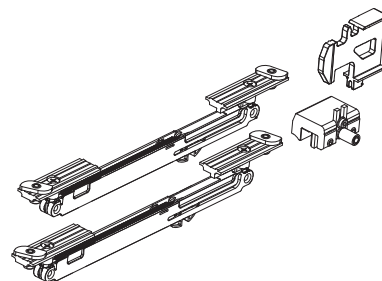

Greutate max. canat: 60 kg
 Domeniu de aplicare: sticla
 Utilizare: sticla securizata
 Tip montaj: tavan
 Grosime sticla: 8-12 mm

Art. nr.	Latime canat pana la mm	Lungime sina rulare mm	Material	UM	Pret RON	per
102 235 989 •	950	1900	aluminiu negru mat	buc	2.053,79	1 buc
102 235 992 •	1200	2400	aluminiu negru mat	buc	2.451,82	1 buc
102 235 987 •	950	1900	aluminiu eloxat argintiu	buc	1.772,51	1 buc
102 235 990 •	1200	2400	aluminiu eloxat argintiu	buc	2.154,66	1 buc
102 235 988 •	950	1900	aluminiu aspect inox	buc	1.921,02	1 buc
102 235 991 •	1200	2400	aluminiu aspect inox	buc	2.303,17	1 buc

Domeniu de aplicare: sticla
 Grosime sticla: 8-12 mm
 Material: plastic / otel

Art. nr.	Greutate max. canat kg	UM	Pret RON	per
102 235 993 •	60	buc	443,24	1 buc

Grupa produs 200 235

Manere fereastră GEHRUNG, cu blocare

- suruburi ascunse
- deschidere și închidere prin apăsarea butonului situat sub mecanism

Varianta: cu blocare
 Lungime: 130 mm
 Înălțime: 77 mm
 Rozeta: 30 x 64,5 x 17 mm
 Cepuri de poziționare: $\varnothing 9 \times 2$ mm
 Index: 90°
 Ax patrat: 7 x 38 mm
 Accesorii de fixare: 2 suruburi cap înecat M5 x 45 mm