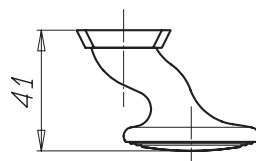

GRUNDMANN

Buton usa ALT-WIEN

Material: alama
Finisaj: lustruit
Rozeta: 32,5 x 74 x 6 mm
Distanța între gaurile pentru suruburi: 50 mm

Art. nr.	Tip	Varianta	Maner buton $\varnothing$ mm	UM	Pret RON	per
102 204 324 •	964/948S	nituit fix	40	buc	450,96	1 buc
102 204 325 •	964M/948S	nituit fix, curbat	46	buc	639,82	1 buc

Grupa produs 200 201