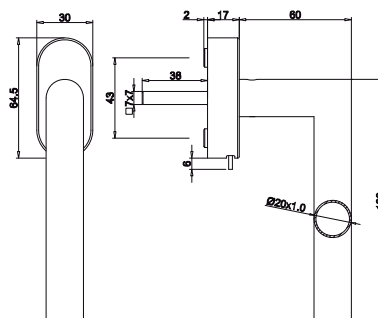

Art. nr.	Material	Finisaj	UM	Pret RON	per
102 204 548	inox	mat	buc	182,13	1 buc
102 204 549	inox	negru mat	buc	197,15	1 buc

Grupa produs 200 279 C36