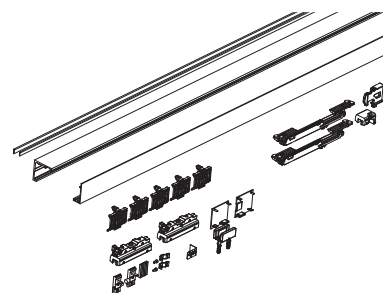

Nota: Noua versiune Muto 60 2.0 nu este compatibila cu versiunea veche.

Feronerie Muto 60 2.0, set, montaj pe perete

Nota: Sticla laminata securizata (VSG) disponibila la cerere.

Articolul include:

- 1 sina de rulare
- 1 profil de acoperire
- 2 carucioare culisare
- 2 opritoare de capat
- 2 amortizoare la inchidere
- 2 capace de acoperire
- 1 ghidaj de podea
- 1 set de accesorii

- suruburi ascunse
- deschidere și închidere prin apăsarea butonului situat sub mecanism

Varianta: cu blocare
 Lungime: 130 mm
 Înălțime: 77 mm
 Rozeta: 30 x 64,5 x 17 mm
 Cepuri de poziționare: $\varnothing 9 \times 2$ mm
 Index: 90°
 Ax patrat: 7 x 38 mm
 Accesorii de fixare: 2 suruburi cap înecat M5 x 45 mm