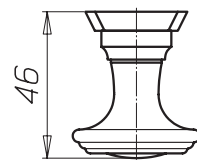

GRUNDMANN

Buton usa ALT-WIEN

Material: alama
Finisaj: lustruit
Rozeta: 32,5 x 74 x 6 mm
Distanța între gaurile pentru suruburi: 50 mm

Art. nr.	Tip	Varianta	Maner buton $\varnothing$ mm	UM	Pret RON	per
102 204 324 •	964/948S	nituit fix	40	buc	450,96	1 buc
102 204 325 •	964M/948S	nituit fix, curbat	46	buc	639,82	1 buc

Grupa produs 200 201