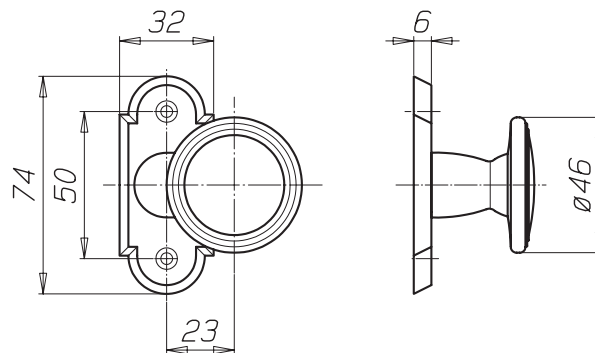

GRUNDMANN

Buton usa ALT-WIEN

Material: alama
Finisaj: lustruit
Rozeta: 32,5 x 74 x 6 mm
Distanța între gaurile pentru suruburi: 50 mm

Art. nr.	Tip	Varianta	Maner buton $\varnothing$ mm	UM	Pret RON	per
102 204 324 •	964/948S	nituit fix	40	buc	450,96	1 buc
102 204 325 •	964M/948S	nituit fix, curbat	46	buc	639,82	1 buc

Grupa produs 200 201