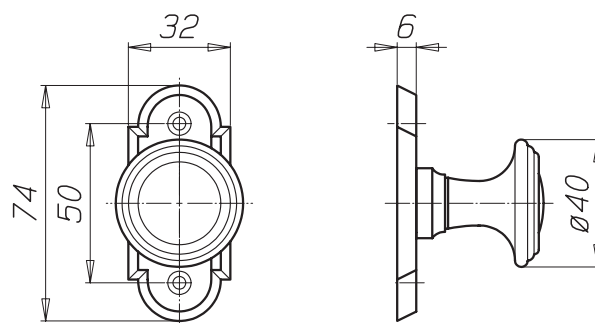

GRUNDMANN

Buton usa ALT-WIEN

Material: alama
Finisaj: lustruit
Rozeta: 32,5 x 74 x 6 mm
Distanța între gaurile pentru suruburi: 50 mm

Art. nr.	Tip	Varianta	Maner buton $\varnothing$ mm	UM	Pret RON	per
102 204 324 •	964/948S	nituit fix	40	buc	450,96	1 buc
102 204 325 •	964M/948S	nituit fix, curbat	46	buc	639,82	1 buc

Grupa produs 200 201