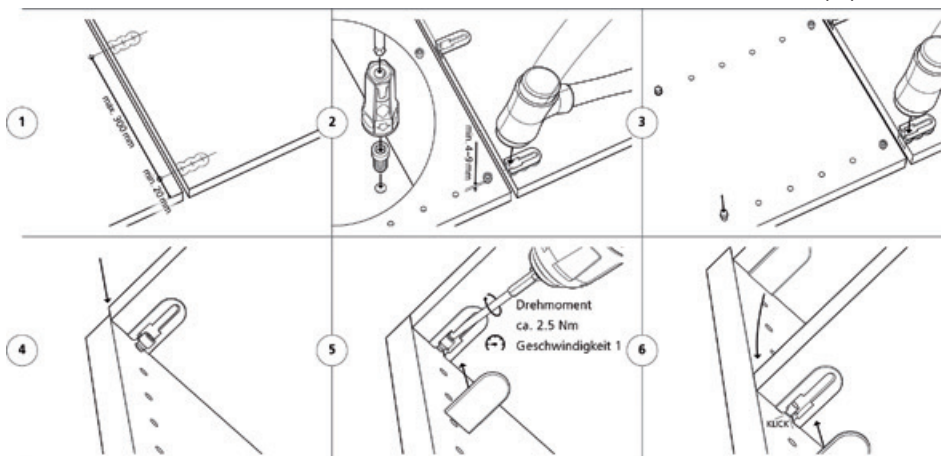

Dispozitiv insurubare Cabineo X

Dispozitivul de insurubare Cabineo X se foloseste in combinatie cu bitul hexagonal Cabineo 1/4 " GL 80mm pentru a aduce suruburile in pozitia optima de insurubare.

Aplicatie: Cabineo
Material: plastic

Art. nr.	Cod producator	UM	Pret RON	per
103 330 431	276313	buc	15,51	1 buc

Grupa produs 391