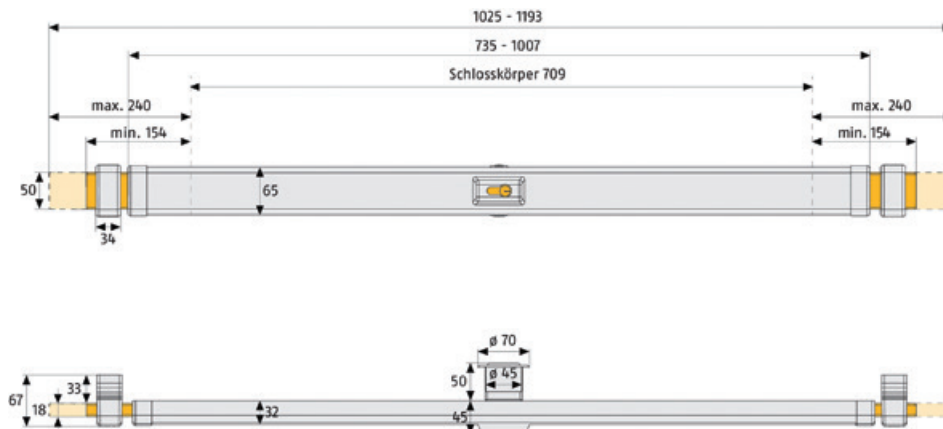

Art. nr.	Varianta	Latime canat	Material	UM	Pret RON	per
102 275 935	ajustabila pe latimea usii	735 - 1030	otel alb	buc	1.734,69	1 buc
102 275 936	ajustabila pe latimea usii	735 - 1030	otel maro	buc	1.734,69	1 buc

Grupa produs 200 292