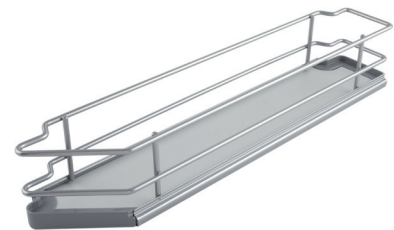

Cos VS SUB Side PREMEA 45°

Articolul include:

2 cosuri inclusiv piesele de fixare frontala

L x H x A: 89 x 84 x 460 mm
Latime corp mobilier: 150 mm
Adancime montare: 529 mm
Material: lonjeron otel/baza din MDF
Finisaj: argintiu RAL 9006/gri

Art. nr.	Directie	UM	Pret RON	per
103 378 019 •	stanga	set	409,49	1 set
103 378 020 •	dreapta	set	409,49	1 set

Grupa produs YVS

dreapta

Cos VS SUB Side PREMEA 35°

Articolul include:

2 cosuri inclusiv piesele de fixare frontala

L x H x A: 220 x 84 x 458 mm
Latime corp mobilier: 300 mm
Adancime montare: 511 mm
Material: lonjeron otel/baza din MDF
Finisaj: argintiu RAL 9006/gri

Art. nr.	Directie	UM	Pret RON	per
103 378 021 •	stanga	set	419,22	1 set
103 378 022 •	dreapta	set	419,22	1 set

Grupa produs YVS