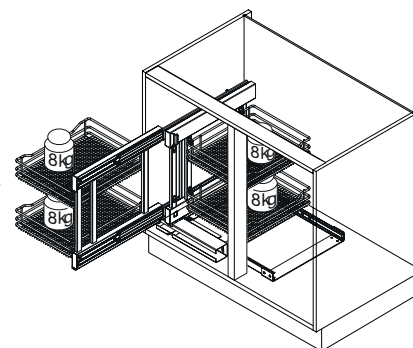

Art.Nr.	Varianta	Latime corp mobilier mm	Latime canat mm	Material	Finisaj	UM	Pret RON	per
103 378 387 •	cos Planero	900	450	otel, podea lemn	gri lava	set	3.566,53	1 set
103 378 388 •	cos Planero	1000	500	otel, podea lemn	gri lava	set	3.690,10	1 set
103 379 523 •	cos Saphir	900	450	metal	argintiu RAL 9006	set	2.571,05	1 set
103 379 524 •	cos Saphir	1000	500	metal	argintiu RAL 9006	set	2.646,05	1 set
103 332 297 •	cos Classic2	900	450	metal	argintiu RAL 9006	set	2.446,64	1 set
103 332 298 •	cos Classic2	1000	500	metal	argintiu RAL 9006	set	2.519,85	1 set
103 332 299 •	cos Classic2	1200	500	metal	argintiu RAL 9006	set	2.528,43	1 set

Grupa produs 300 340