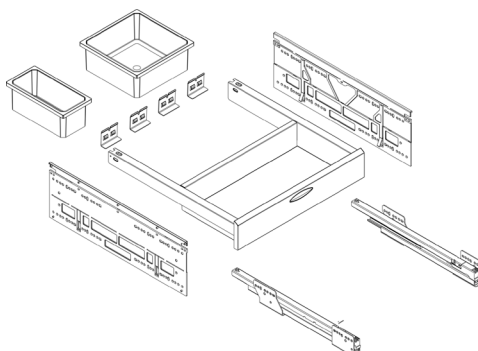

Art. nr.	Latime corp mobilier mm	L x H x A mm	UM	Pret RON	per
103 370 034 •	500	500 x 100 x 490	buc	1161,54	1 buc
103 370 037 •	600	600 x 100 x 490	buc	1.195,02	1 buc

Grupa produs 300 375