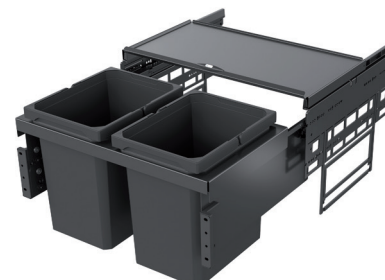

Cos menajer incorporabil suspendat VS ENVI Space S pentru corpul de chiuveta

- Sistem de separare a deseurilor pentru corpul de chiuveta
- Extragere totala cu amortizare integrata si inchidere automata la ambele glisiere
- Reglare 3D integrata a frontului cu excentric
- EasyFit: montaj fara scule a suportului de recipiente pe glisiere
- Sablon de montaj integrat: nu este necesara masurarea la montarea in corp
- Capac metalic extractibil
- Suport special pentru atasarea perfecta a sacilor

Nota:

Diverse accesorii optionale precum capac de galeata, capac Bio cu filtru de carbon activ sau suport practic pentru saci, se comanda separat.

Aplicatie: pentru corpul de chiuvete cu legatura la fronturi
Inaltime de montare: 370 mm
Adancime montare: 464 mm
Material: plastic
Finisaj: gri lava

Art. nr.	L x H x A mm	Dotare de baza	Latime corp mobilier mm	UM	Pret RON	per
103 370 131	500 x 326 x 310	Cos menajer 1 x 12/1 x 15,5 litri	500	buc	1.457,39	1 buc
103 370 132	500 x 326 x 310	Cos menajer 1 x 12/2 x 7,5 litri	500	buc	1.484,92	1 buc
103 370 133	600 x 326 x 310	Cos menajer 2 x 15,5 litri	600	buc	1.524,08	1 buc
103 370 134	600 x 326 x 310	Cos menajer 1 x 15,5/2 x 7,5 litri	600	buc	1.551,76	1 buc

Grupa produs 300 375

103370133