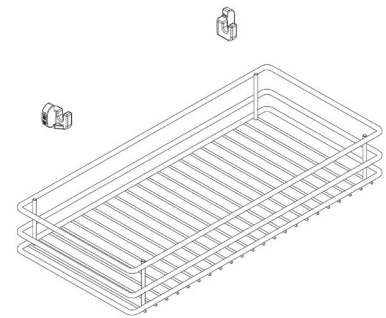

Cos VS SUB Side Classic 2

Adancime montare: 495 mm
Material: otel
Finisaj: argintiu RAL 9006

Art. nr.	L x H x A	Latime corp mobilier mm	UM	Pret RON	per
103 307 498 •	89 x 75 x 470	150	set	409,49	1 set
103 307 499 •	139 x 75 x 470	200	set	409,49	1 set

Grupa produs YVS