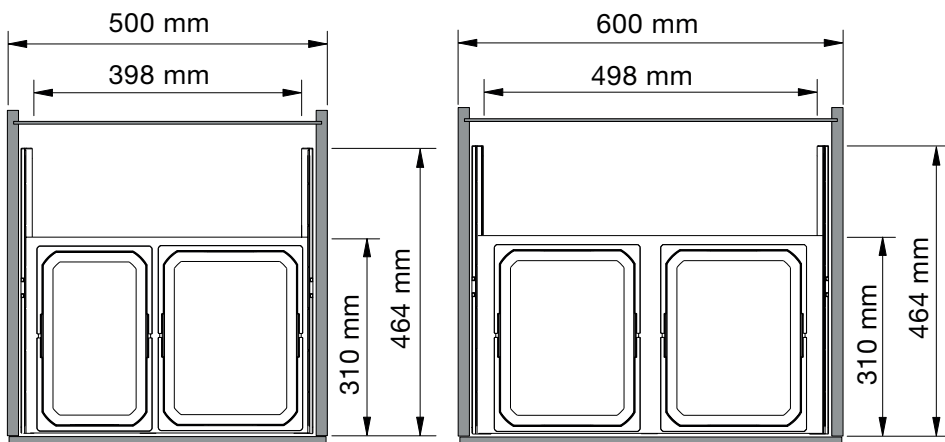

## Cos menajer incorporabil suspendat VS ENVI Space, colectare selectiva

- Extragere totala cu amortizare integrata si inchidere automata la ambele glisiere
- Reglare 3D integrata a frontului cu excentric
- EasyFit: montaj fara scule a suportului de recipiente pe glisiere
- Sablon de montaj integrat: nu este necesara masurarea la montarea in corp
- Capac metalic extractibil