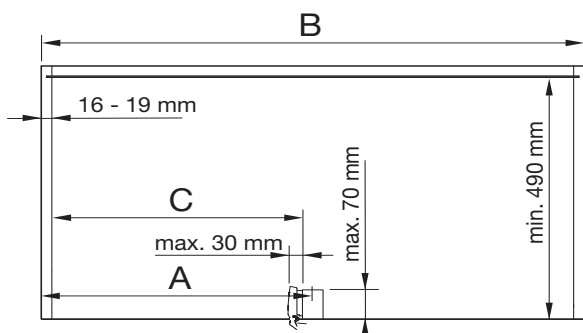

Sistem corp colt VS CORNERSTONE MAXX

- Politele ies mult in afara corpului si ofera accesibilitate optima
- EasyFit: Montaj fara scule al politelor pe coloana suport
- Reglarea pe inaltime a politelor fara scule
- Politele se extrag independent una de alta si nu incomodeaza corpul alaturat
- Design plutitor multumita prinderii ascunse
- Polite mari
- Extrageri independente, amortizate

Adancime montare min.: 490 mm
Inaltime de montare min.: 650 mm
Capacitate portanta: 25 kg/polita
Material: baza lemn/ tabla vopsita
Finisaj: gri lava