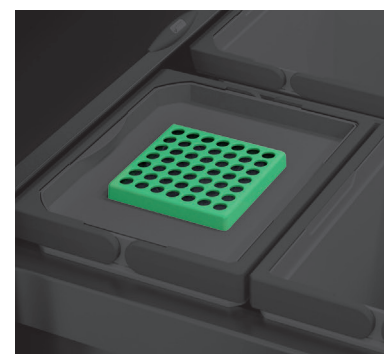

Piese de schimb

Art. nr.	Descriere	UM	Pret RON	per
103 370 212 •	Filtru carbon activ VS ENVI pentru capac cos menajer	buc	39,16	1 buc