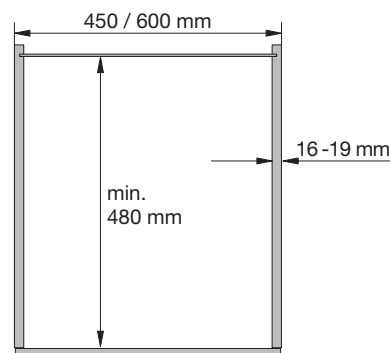

Art. nr.	Latime corp mobilier mm	Inaltime de montare mm	Numar cosuri	UM	Pret RON	per
103 378 614 •	450	1450-1700	4	set	2.234,82	1 set
103 378 606 •	450	1200-1450	4	set	2.220,76	1 set
103 378 725 •	450	1700-1950	5	set	2.448,83	1 set
103 378 729 •	450	1900-2140	5	set	2.471,40	1 set
103 378 774 •	600	1900-2140	5	set	2.655,93	1 set
103 378 766 •	600	1450-1700	4	set	2.390,82	1 set
103 378 770 •	600	1700-1950	5	set	2.637,95	1 set
103 378 733 •	600	1200-1450	4	set	2.375,54	1 set

Grupa produs YVS