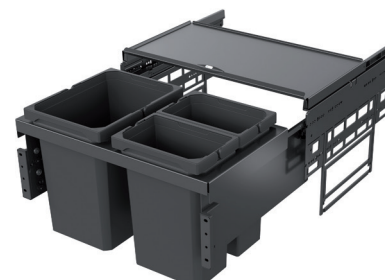

Cos menajer incorporabil suspendat VS ENVI Space S pentru corpul de chiuveta

- Sistem de separare a deseurilor pentru corpul de chiuveta
- Extragere totala cu amortizare integrata si inchidere automata la ambele glisiere
- Reglare 3D integrata a frontului cu excentric
- EasyFit: montaj fara scule a suportului de recipiente pe glisiere
- Sablon de montaj integrat: nu este necesara masurarea la montarea in corp
- Capac metalic extractibil
- Suport special pentru atasarea perfecta a sacilor

Nota:

Diverse accesorii optionale precum capac de galeata, capac Bio cu filtru de carbon activ sau suport practic pentru saci, se comanda separat.

Aplicatie: pentru corpul de chiuvete cu legatura la fronturi
Inaltime de montare: 370 mm
Adancime montare: 464 mm
Material: plastic
Finisaj: gri lava

Art. nr.	L x H x A mm	Dotare de baza	Latime corp mobilier mm	UM	Pret RON	per
103 370 131	500 x 326 x 310	Cos menajer 1 x 12/1 x 15,5 litri	500	buc	1.457,39	1 buc
103 370 132	500 x 326 x 310	Cos menajer 1 x 12/2 x 7,5 litri	500	buc	1.484,92	1 buc
103 370 133	600 x 326 x 310	Cos menajer 2 x 15,5 litri	600	buc	1.524,08	1 buc
103 370 134	600 x 326 x 310	Cos menajer 1 x 15,5/2 x 7,5 litri	600	buc	1.551,76	1 buc

Grupa produs 300 375

103370134