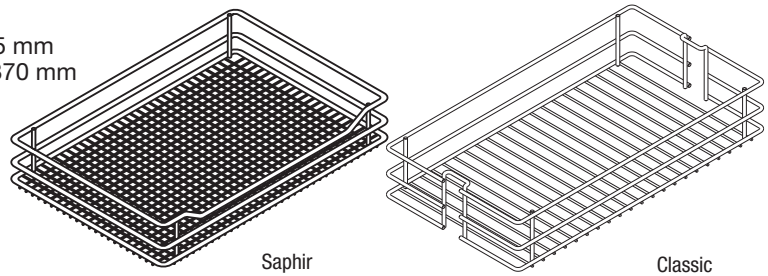

Articolul include:

sistemul rotativ
2 cosuri de front
2 cosuri interioare

Latime corp mobilier: 900 mm
Inaltime de montare: 530 mm
Adancime montare: 485 mm
Latime canat: 450-600 mm
Material: lonjeron otel argintiu / raft MDF gri / sticla satinata

Art.Nr.	Directie	Material	Finisaj	UM	Pret RON	per
103 378 589 •	Artline stanga	lonjeron otel / raft MDF / sticla	argintiu RAL 9006/ gri/ satinat	set	2.652,55	1 set
103 378 588 •	Artline dreapta	lonjeron otel argintiu / raft MDF gri / sticla	argintiu RAL 9006/ gri/ satinat	set	2.652,55	1 set
103 332 191 •	Classic stanga	otel	argintiu RAL 9006	set	1.733,59	1 set
103 332 192 •	Classic dreapta	otel	argintiu RAL 9006	set	1.733,59	1 set
103 378 514 •	Saphir stanga	otel	argintiu RAL 9006	set	2.026,26	1 set
103 378 517 •	Saphir dreapta	otel	argintiu RAL 9006	set	2.026,26	1 set
103 378 401 •	Planero stanga	otel	gri lava	set	3.034,47	1 set
103 378 404 •	Planero dreapta	otel	gri lava	set	3.034,47	1 set

Grupa produs 300 340