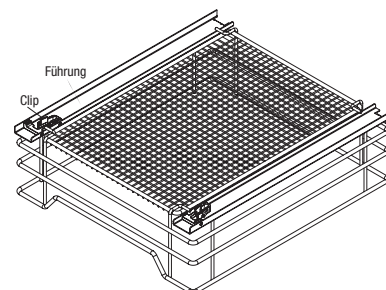

Art. nr.	L x H x A mm	Latime corp mobilier mm	UM	Pret RON	per
103 379 061 •	438 x 145 x 487	500	buc	356,76	1 buc
103 379 062 •	538 x 145 x 487	600	buc	392,05	1 buc

Grupa produs YVS