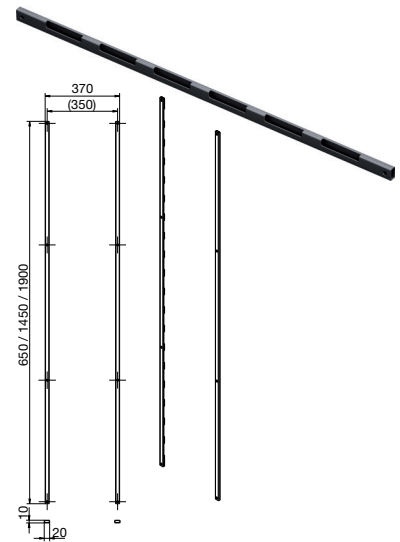

Profil suport VS ADD DOOR

Aceste profile se fixeaza pe interiorul frontului de corp, in interiorul corpului pe peretele lateral sau de perete. De acestea se agata cosurile VS ADD DOOR.

Articolul include: 2 buc. profile

Latime: 20
Adancime: 10
Tip montaj: suruburi
Material: otel
Finisaj: gri lava

Art. nr.	Cod producator	Lungime mm	UM	Pret RON	per
103 342 040	90008372	650	set	166,15	1 set
103 342 041	90008373	1354	set	363,39	1 set
103 342 042	90008374	1900	set	461,13	1 set

Grupa produs 300 340