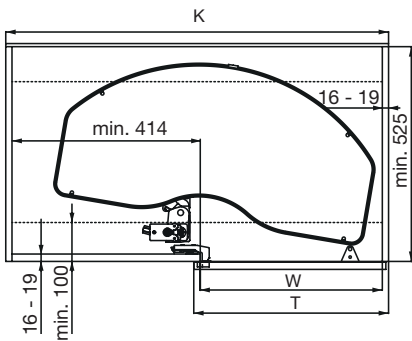

K	T	W
min. 880	450	412 - 424
min. 930	500	462 - 474
min. 1030	600	562 - 574