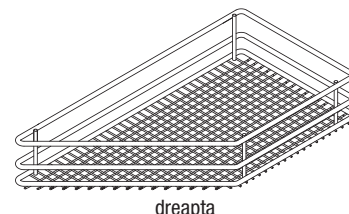

Cos VS SUB Side SAPHIR 45°

Articolul include:

2 cosuri inclusiv piesele de fixare frontala

Adancime montare: 529 mm
Material: otel
Finisaj: argintiu RAL 9006

Art. nr.	Directie	L x H x A mm	Latime corp mobilier mm	UM	Pret RON	per
103 378 011 •	stanga	89 x 75 x 460	150	set	261,59	1 set
103 378 012 •	Dreapta	89 x 75 x 460	150	set	261,59	1 set
103 378 013 •	Stanga	220 x 75 x 458	300	set	365,28	1 set
103 378 015 •	Dreapta	220 x 75 x 458	300	set	365,28	1 set

Grupa produs YVS