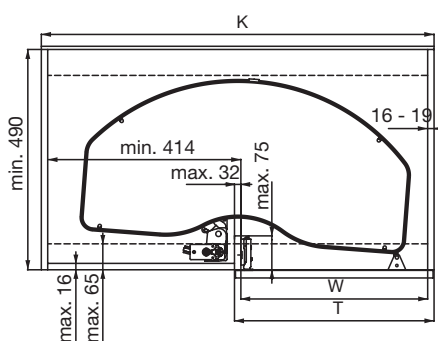

K	T	W
min. 870	450	412 - 418
min. 920	500	462 - 468
min. 1020	600	562 - 568