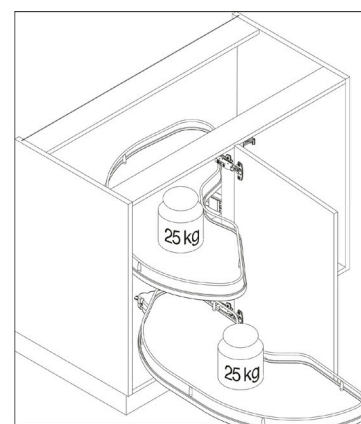

Deschidere catre dreapta

Deschidere catre dreapta

Grupa produs YVS

A	B min.	C
400	800	min. 361
450	900	min. 411
500	1000	min. 461
600	1000	min. 561