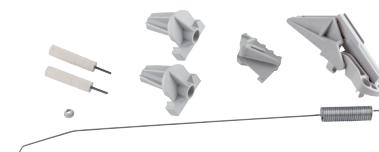

Amortizor CORNERSTONE L

Nota:

set amortizoare pentru ambele cosuri

Art. nr.	Material	Finisaj	UM	Pret RON	per
103 379 285	plastic	gri	set	98,01	1 set

Grupa produs YVS