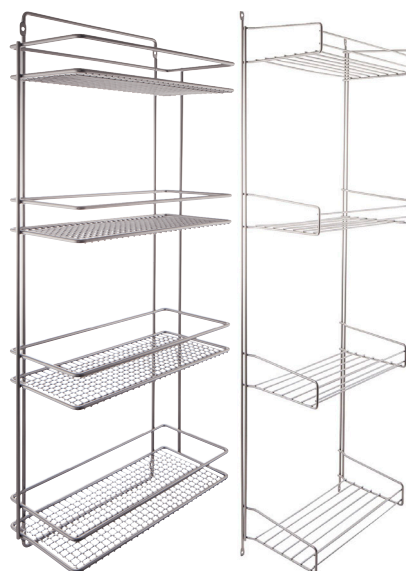

Cos detergenti vase VS STANDARD

Material: sarma din otel
Finisaj: argintiu RAL 9006

Art. nr.	L x H x A mm	UM	Pret RON	per
103 378 428 •	332 x 100 x 105	buc	42,04	1 buc

Grupa produs 300 340

Raft metalic VS pentru dulap

- Fixare pe partea interioara a dulapului

Material: sarma din otel argintiu RAL 9006
Finisaj: argintiu RAL 9006

Art. nr.	L x H x A mm	UM	Pret RON	per
103 378 123 •	395 x 922 x 175	buc	249,42	1 buc
103 378 506 •	274 x 858 x 165	buc		1 buc

Grupa produs 300 340

103 378 123

103 378 506

Suport furtun/cablu universal

- cu carlige pentru suspendarea a diverse produse.

Material: sarma din otel
Finisaj: argintiu RAL 9006

Art. nr.	L x H x A mm	UM	Pret RON	per
103 378 504 •	305 x 658 x 60	buc	172,37	1 buc

Grupa produs 300 340