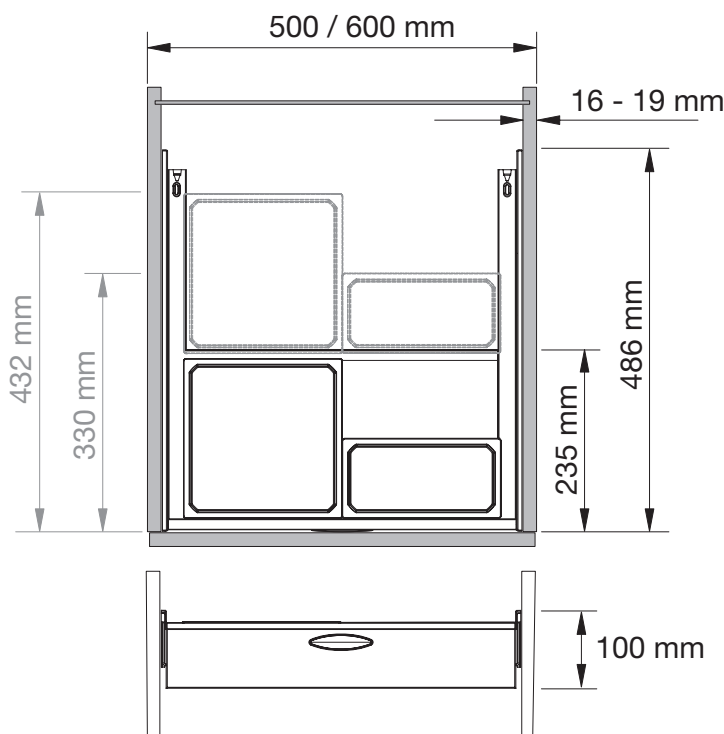

Art. nr.	Latime corp mobilier mm	L x H x A mm	UM	Pret RON	per
103 370 034 •	500	500 x 100 x 490	buc	1161,54	1 buc
103 370 037 •	600	600 x 100 x 490	buc	1.195,02	1 buc

Grupa produs 300 375