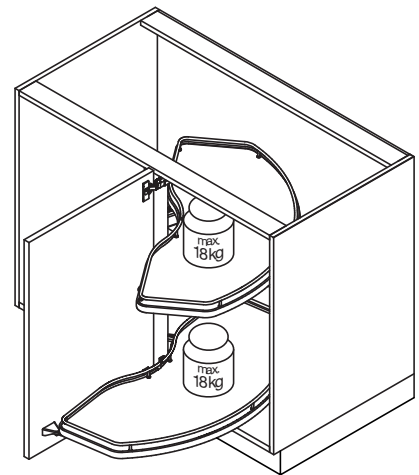

- Latime corp: 900, 1000 si 1200 mm
- Latime usa: 450, 500 si 600
- Miscarea in L a cosurilor permite acces liber in corpurile invecinate
- Montare pe stanga si pe dreapta
- Montaj facil pe o coloana
- Conectare optionala la usa, constructie modulara
- Amortizare Soft-Close