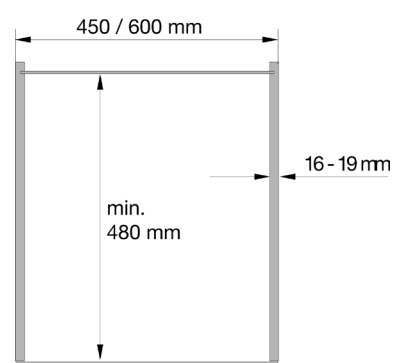

Coloana extractibila VS TAL Gate cu cosuri Planero

- Spatiu maxim de stocare si acces optim
- EasyFit: montarea cadrului pe glisiera inferioara, fara unelte
- EasyFit: conexiune fara unelte intre piesa de antrenare si cadrul de sustinere
- Reglare individuala a inaltimii cosurilor
- Dimensiunea cosului: L x A x l = 350 x 395 x 125 mm sau 500 x 395 x 125 mm
- Inaltimea cadrului 250 mm telescopic

Nota:

Pentru a preveni inclinarea dulapului, acesta trebuie sa fie bine fixat de perete. Echipamentul de fixare nu este inclus.

Articolul include:

Cadru de sustinere
Cosuri Planero
Piesa de antrenare
Glisiera

Adancime montare min.: 480 mm
Capacitate portanta: 15 kg/cos
Material: podea din lemn / laterale din otel

Art. nr.	Latime corp mobilier mm	Finisaj	Inaltime de montare mm	Numar cosuri	UM	Pret RON	per
103 378 390 •	450	gri lava	1200-1450	4	set	2.031,09	1 set
103 378 391 •	450	gri lava	1450-1700	4	set	2.046,37	1 set
103 378 392 •	450	gri lava	1700-1950	5	set	2.069,21	1 set
103 378 393 •	450	gri lava	1900-2140	5	set	2.093,82	1 set
103 378 394 •	600	gri lava	1200-1450	4	set	2.078,81	1 set
103 378 395 •	600	gri lava	1450-1700	4	set	2.095,98	1 set
103 378 397 •	600	gri lava	1700-1950	5	set	2.117,47	1 set
103 378 398 •	600	gri lava	1900-2140	5	set	2.137,34	1 set

Grupa produs YVS