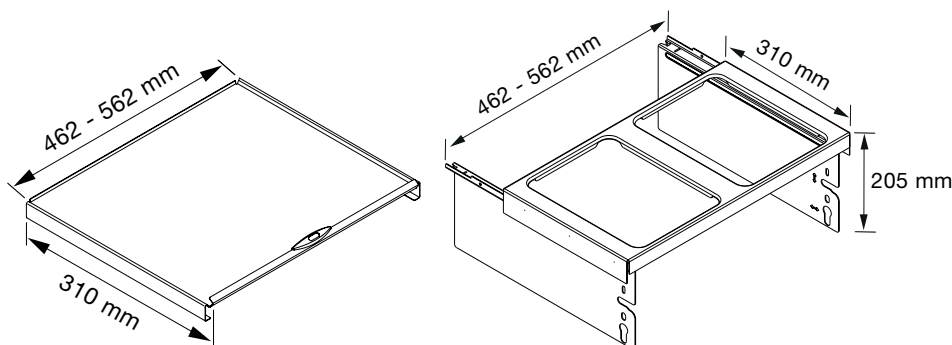

## Cos menajer incorporabil suspendat VS ENVI Space, colectare selectiva

- Extragere totala cu amortizare integrata si inchidere automata la ambele glisiere
- Reglare 3D integrata a frontului cu excentric
- EasyFit: montaj fara scule a suportului de recipiente pe glisiere
- Sablon de montaj integrat: nu este necesara masurarea la montarea in corp
- Capac metalic extractibil