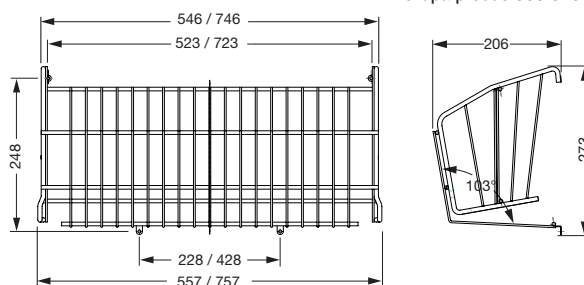

Suport rabatabil pantof

Nota:

Pentru insurubare, sunt necesare 4 suruburi cu cap rotund de 4 mm.

Varianta: cu element de insurubare
Material: sarma de otel

Art. nr.	Latime corp mobilier mm	Latime mm	Finisaj	UM	Pret RON	per
103 378 585	600	557	acoperire material plastic argintiu RAL 9006	buc	95,30	1 buc
103 378 586	800	757	acoperire material plastic argintiu RAL 9006	buc	131,82	1 buc

Grupa produs 300 340