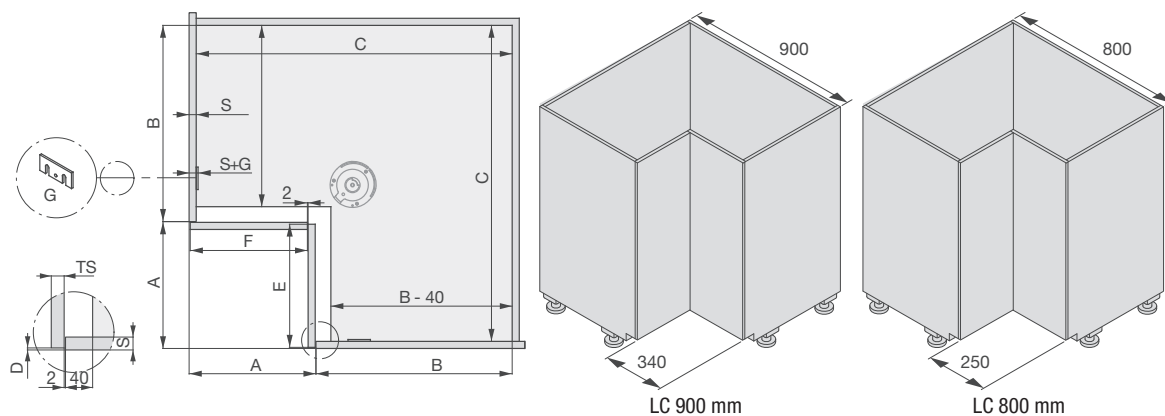

Polita rotativă VS COR Spin71 set pentru corp colt

Tip: VS COR Spin 71 polita rotativă
Material: polita lemn/lonjeron oțel
Finisaj: gri lava

Articolul include:

2 cosuri

Art. nr.	ø mm	Latime corp mobilier mm	UM	Pret RON	per
103 370 181 •	710	800	set	767,44	1 set
103 370 183 •	810	900	set	824,45	1 set

Grupa produs 300 340

Feronerie rotativă VS COR Spin 71 pentru corp colt

Inălțime de montare: 632 - 890 mm
Material: oțel
Finisaj: RAL 9006

Art. nr.	Latime corp mobilier mm	UM	Pret RON	per
103 370 180 •	800	set	793,32	1 set
103 370 182 •	900	set	682,57	1 set

Grupa produs 300 340