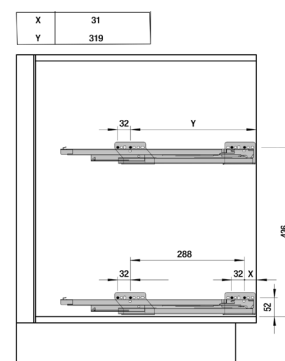

Articolul include urmatoarele componente:

set de glisiera
2 cosuri

Inaltime de montare: 530 mm
Adancime montare: 495 mm
Latime montare: 110 mm
Latime corp mobilier: 150 mm

Art. nr.	Material	Finisaj	UM	Pret RON	per
103 335 194 •	otel	Argintiu RAL 9006	set	408,95	1 set
103 378 380 •	baza lemn / lateral din otel	Gri lava	set	863,72	1 set

Grupa produs YVS