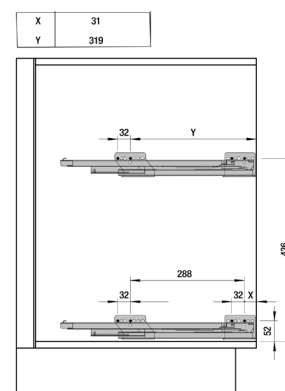

Cos Jolly prosop VS SUB Slim

- Extragere totala cu amortizare

Nota:

Montajul este posibil numai pe partea dreapta a corpului.

Articolul include:

1 suport prosop
1 suport si piese cuplaj front

Inaltime de montare: 530 mm
Adancime montare: 495 mm
Latime montare: 110 mm
Material: otel
Finisaj: argintiu RAL9006

Art. nr.	Latime corp mobilier mm	UM	Pret RON	per
103 379 025 •	150	set	447,07	1 set

Grupa produs YVS