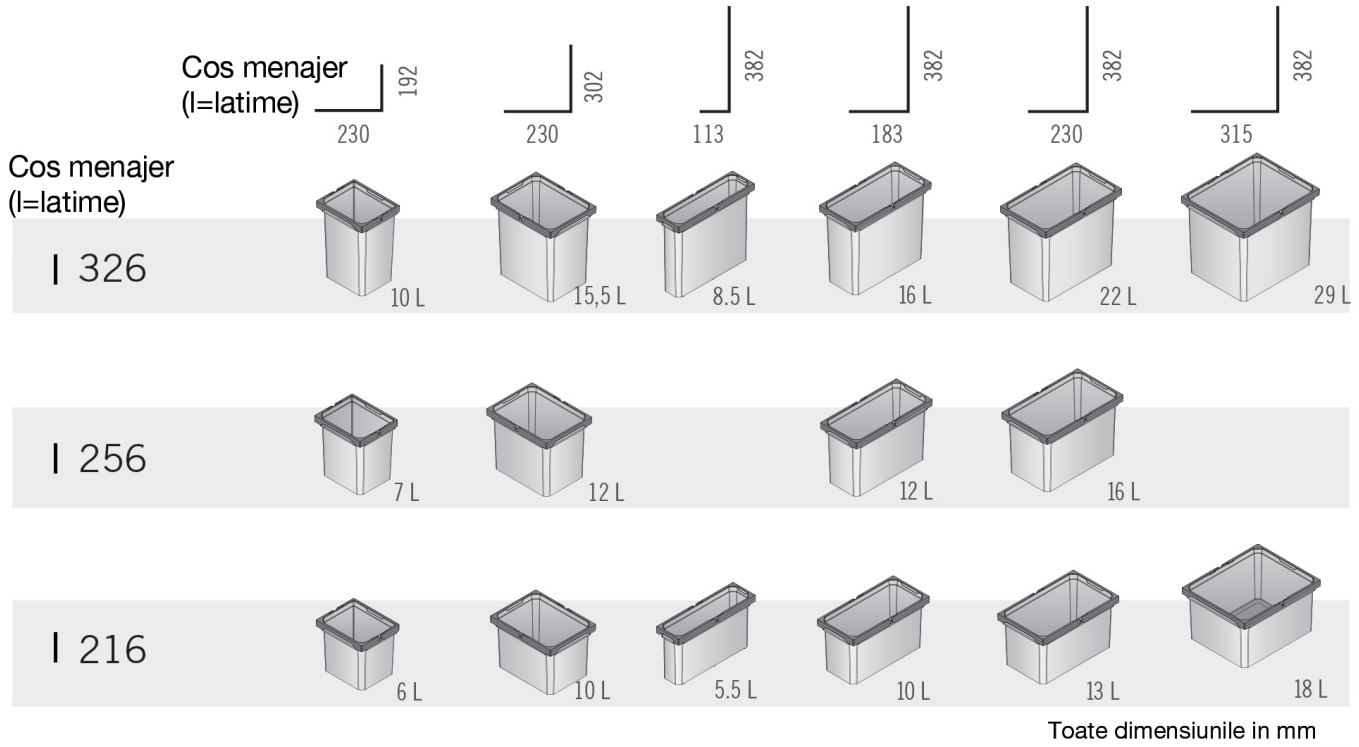

Prezentare generala

Capac metalic cos menajer VS ENVI Space

- Capac metalic extractibil pentru fixare in corp

Material: metal
Finisaj: gri lava

Art. nr.	Latime corp mobilier mm	Varianta	UM	Pret RON	per
103 370 077 •	300	pentru extragere	buc	136,44	1 buc
103 370 086 •	400	pentru extragere	buc	154,57	1 buc
103 370 088 •	450	pentru extragere	buc	163,70	1 buc
103 370 089 •	500	pentru extragere	buc	164,12	1 buc
103 370 094 •	600	pentru extragere	buc	181,27	1 buc
103 370 101 •	800	fix	buc	238,98	1 buc
103 370 103 •	700	fix	buc	246,17	1 buc

Grupa produs 300 375