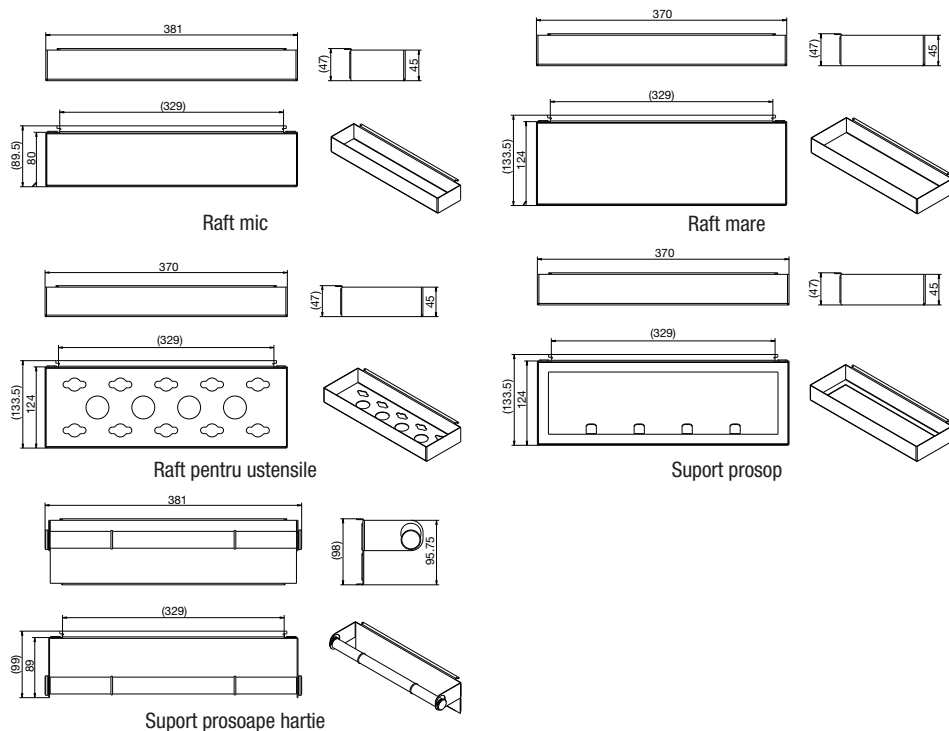

Suport de usa VS ADD DOOR

Sunt disponibile rafturi si module pentru diferite functii, care pot fi schimbate foarte simplu.

Tip montaj: suspendare
Material: otel
Finisaj: gri lava
Latime: 370 mm
Inaltime: 47 mm

Art. nr.	Tip	Adancime mm	UM	Pret RON	per
103 342 043	raft mic	80	buc	151,55	1 buc
103 342 044	raft mare	124	buc	166,01	1 buc
103 342 045	raft pentru ustensile	124	buc	198,32	1 buc
103 342 046	suport prosop	124	buc	192,92	1 buc
103 342 047	suport prosoape hartie	99	buc	536,84	1 buc

Grupa produs 300 340