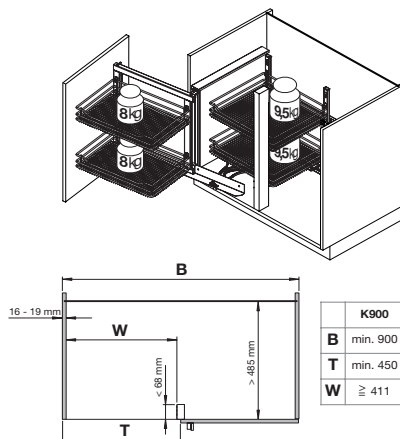

Sistem corp de colt VS COR Fold

- Miscare optima
- Amortizare integrata
- Elemente de depozitare reglabile in inaltime
- Dimensiuni cosuri de front: L x l x A = 450 x 75 x 305 mm
- Dimensiuni cosuri interioare : L x l x A = 430 x 75 x 370 mm

Articolul include:

sistemul rotativ
2 cosuri de front
2 cosuri interioare

Latime corp mobilier: 900 mm
Inaltime de montare: 530 mm
Adancime montare: 485 mm
Latime canat: 450-600 mm
Material: lonjeron otel argintiu / raft MDF gri / sticla satinata

Art.Nr.	Directie	Material	Finisaj	UM	Pret RON	per
103 378 589 •	Artline stanga	lonjeron otel / raft MDF / sticla	argintiu RAL 9006/ gri/ satinat	set	2.652,55	1 set
103 378 588 •	Artline dreapta	lonjeron otel argintiu / raft MDF gri / sticla	argintiu RAL 9006/ gri/ satinat	set	2.652,55	1 set
103 332 191 •	Classic stanga	otel	argintiu RAL 9006	set	1.733,59	1 set
103 332 192 •	Classic dreapta	otel	argintiu RAL 9006	set	1.733,59	1 set
103 378 514 •	Saphir stanga	otel	argintiu RAL 9006	set	2.026,26	1 set
103 378 517 •	Saphir dreapta	otel	argintiu RAL 9006	set	2.026,26	1 set
103 378 401 •	Planero stanga	otel	gri lava	set	3.034,47	1 set
103 378 404 •	Planero dreapta	otel	gri lava	set	3.034,47	1 set

Grupa produs 300 340