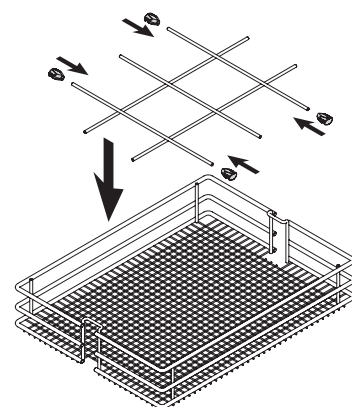

Separator sticle cos VS TAL Larder

Material: otel

Art.Nr.	Aplicatie	Finisaj	UM	Pret RON	per
103 378 845 •	latime cos 250 mm	argintiu RAL9006	buc	40,56	1 buc
103 378 847 •	latime cos 350 mm	argintiu RAL9006	buc	56,64	1 buc
103 378 846 •	latime cos 250 mm	cromat	buc	47,59	1 buc
103 378 848 •	latime cos 350 mm	cromat	buc	89,36	1 buc

Grupa produs 300 340