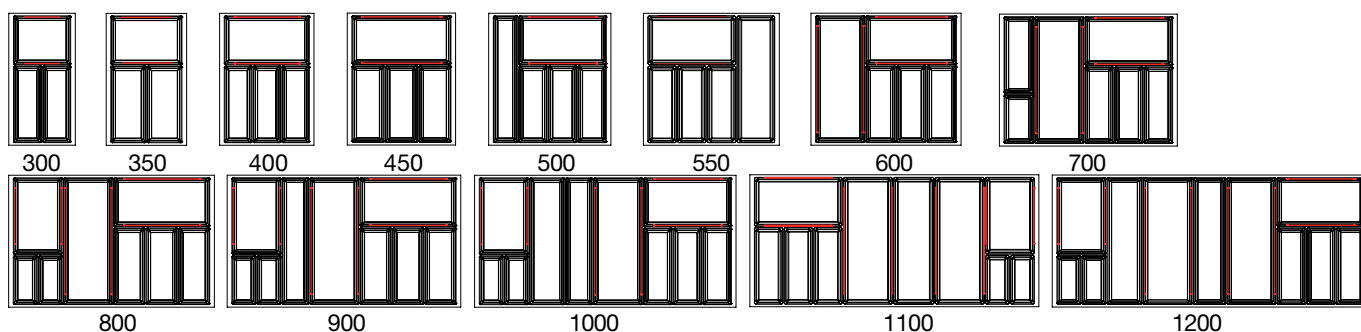

#### Organizator tacamuri Sky

- Potrivit pentru BLUM LEGRABOX
- Executie stabila
- Design armonios
- Ideal de combinat

Compatibile cu: Blum Legrabox  
 Material: plastic  
 Finisaj: negru

103 352 457

Art. nr.	Latime corp mobilier mm	L x H x A mm	UM	Pret RON	per
103 352 440 •	300	220 x 53 x 373	buc	41,65	1 buc
103 352 441 •	400	320 x 53 x 373	buc	49,68	1 buc
103 352 442 •	450	370 x 53 x 373	buc	53,69	1 buc
103 352 443 •	500	420 x 53 x 373	buc	64,07	1 buc
103 352 444 •	600	520 x 53 x 373	buc	64,48	1 buc
103 352 445 •	300	220 x 53 x 473	buc	41,65	1 buc
103 352 447 •	350	270 x 53 x 473	buc	43,59	1 buc
103 352 450 •	400	320 x 53 x 473	buc	49,82	1 buc
103 352 451 •	450	370 x 53 x 473	buc	53,69	1 buc
103 352 453 •	500	420 x 53 x 473	buc	58,81	1 buc
103 352 454 •	550	470 x 53 x 473	buc	61,30	1 buc
103 352 455 •	600	520 x 53 x 473	buc	75,14	1 buc
103 352 456 •	700	620 x 53 x 473	buc	98,66	1 buc
103 352 457 •	800	720 x 53 x 473	buc	110,56	1 buc
103 352 458 •	900	820 x 53 x 473	buc	115,41	1 buc
103 352 459 •	1000	920 x 53 x 473	buc	128,00	1 buc
103 352 460 •	1100	1020 x 53 x 473	buc	133,53	1 buc
103 352 461 •	1200	1120 x 53 x 473	buc	139,48	1 buc

Grupa produs 300 F65

Schitele rosii reprezinta posibilitatile de insertie a separatoarelor

**AGOFORM®**

## Set separatoare Sky

**Nota:**

Potrivit pentru organizatoarele pentru tacamuri Sky cu o adancime de 373 mm la o latime a corpului de 600 mm si pentru toate organizatoarele cu o adancime de 473 mm.

**Articolul include:**

3 separatoare

Material: plastic  
Finisaj: negru

Art. nr.	Dimensiune mm	UM	Pret RON	per
103 350 730 •	170,5 x 40	set	27,26	1 set

Grupa produs 300 F65