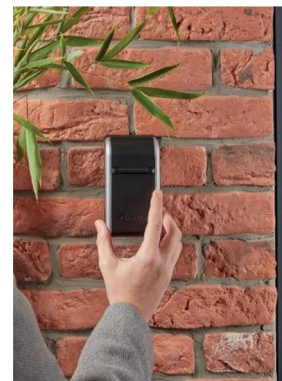

Master Lock

Cutie pentru chei MASTER LOCK 5481 EURD, cu montare pe perete

Cutie pentru chei pentru montare pe perete. Ideala pentru stocarea, protejarea si partajarea cheilor in cazul proprietatilor rezidentiale, proprietatilor inchiriate si serviciilor mobile de ingrijire.

- constructie solida cu o carcasa metalica robusta
- spatiu de stocare mai mare decat in cazul unei cutii standard pentru chei, oferind pana la 2,5 ori mai mult spatiu, permitand stocarea securizata a cheilor electronice, cardurilor-cheie si a cheilor mai mari
- combinatie dorita ajustabila cu 4 cifre (10.000 de combinatii)
- rotite numerotate mari si spatiate, cu cifre lizibile, usor de rotit si de utilizat
- manere laterale pentru deschiderea usoara a usii frontale prin tragere
- capac din plastic pentru partea frontala, protejeaza impotriva conditiilor meteorologice si asigura mai multa discretie
- montare pe perete inclusiv materialul de fixare
- garantie (limitata) pe viata

Inaltime: 136 x 76 x 56 mm

Art. nr.	Culoare	UM	Pret RON	per
102 231 514	negru/gri	pa	267,07	1 pa

Grupa produs 200 CB1

Scanati codul QR pentru a consulta toate gama de produse disponibile in Webshop-ul nostru.

Preturile nu includ TVA si pot suferi modificari. Schachermayer Romania SRL nu este responsabila pentru eventualele omisiuni sau greseli de tipar. Culoarele pot difera de realitate. Bucuresti 08.2023