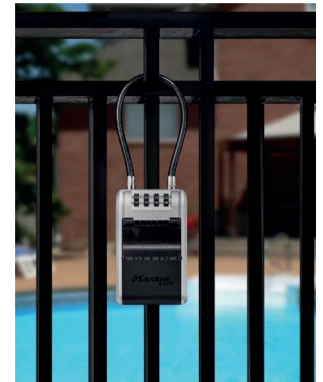

FERONERIE PENTRU CONSTRUCTII

Master Lock

Cutie pentru chei MASTER LOCK 5482 EURD, cu maner flexibil cu cablu

Cutie mobila pentru chei, cu maner flexibil cu cablu. Ideala pentru stocarea, protejarea si partajarea cheilor in cazul proprietatilor rezidentiale, proprietatilor inchiriate si serviciilor mobile de ingrijire.

- constructie solida cu o carcasa metalica robusta
- spatiu de stocare mai mare decat in cazul unei cutii standard pentru chei, oferind pana la 2,5 ori mai mult spatiu, permitand stocarea securizata a cheilor electronice, cardurilor-cheie si a cheilor mai mari
- combinatie dorita ajustabila cu 4 cifre (10.000 de combinatii)
- rotite numerotate mari si spatiate, cu cifre lizibile, usor de rotit si de utilizat
- cablu flexibil cu diametrul de 8 mm, lungime de 340 mm, cablul se poate fixa usor in orice loc si permite utilizarea in mai multe locatii diferite
- manere laterale pentru deschiderea usoara a usii frontale prin tragere
- capac din plastic pentru partea frontala, protejeaza impotriva conditiilor meteorologice si asigura mai multa discretie
- garantie (limitata) pe viata

Inaltime: 283 x 76 x 56 mm

Art. nr.	Culoare	UM	Pret RON	per
102 231 515	negru/gri	pa	310,79	1 pa

Grupa produs 200 CB1